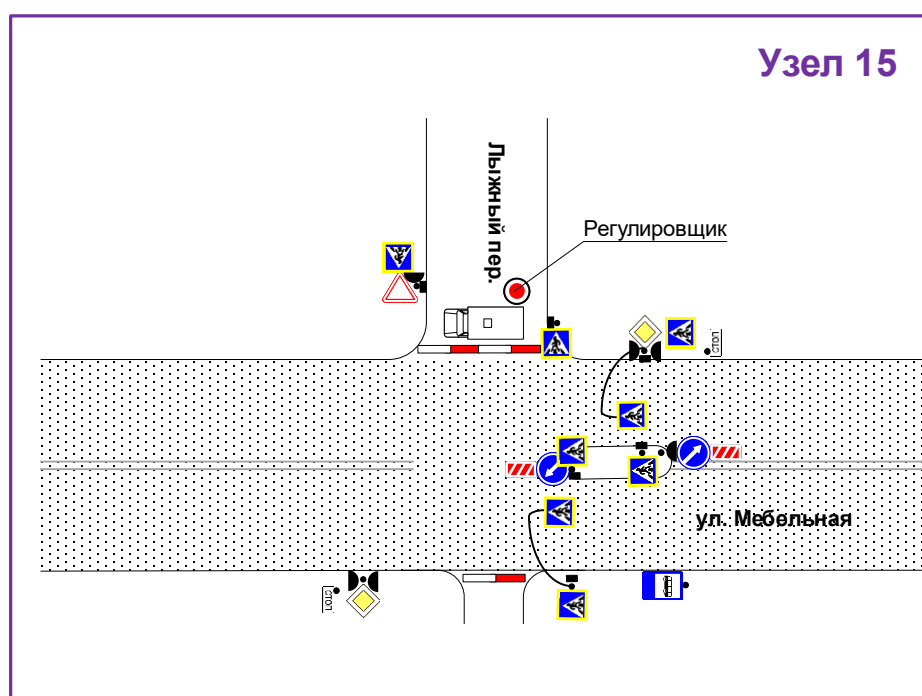

Условные обозначения

- – существующая стойка
- – временная стойка
- выносные надписи
- ограждение фан-барьер 2,5*1,1 метра
- ограждение сигнальное
- Зона проведения мероприятия
- существующий дорожный знак
- Временный дорожный барьер
- Регулировщик
- временный дорожный знак
- * дорожный знак остается из предыдущего этапа

Зона проведения мероприятия

Условные обозначения

- существующая стоянка
- временная стоянка
- ограничение выезда 2,0-1,1 метра
- ограничение остановки
- зона приоритетного проезда
- существующий дорожный знак
- временный дорожный знак
- временный дорожный барьер
- регулировщик
- высокая нагрузка