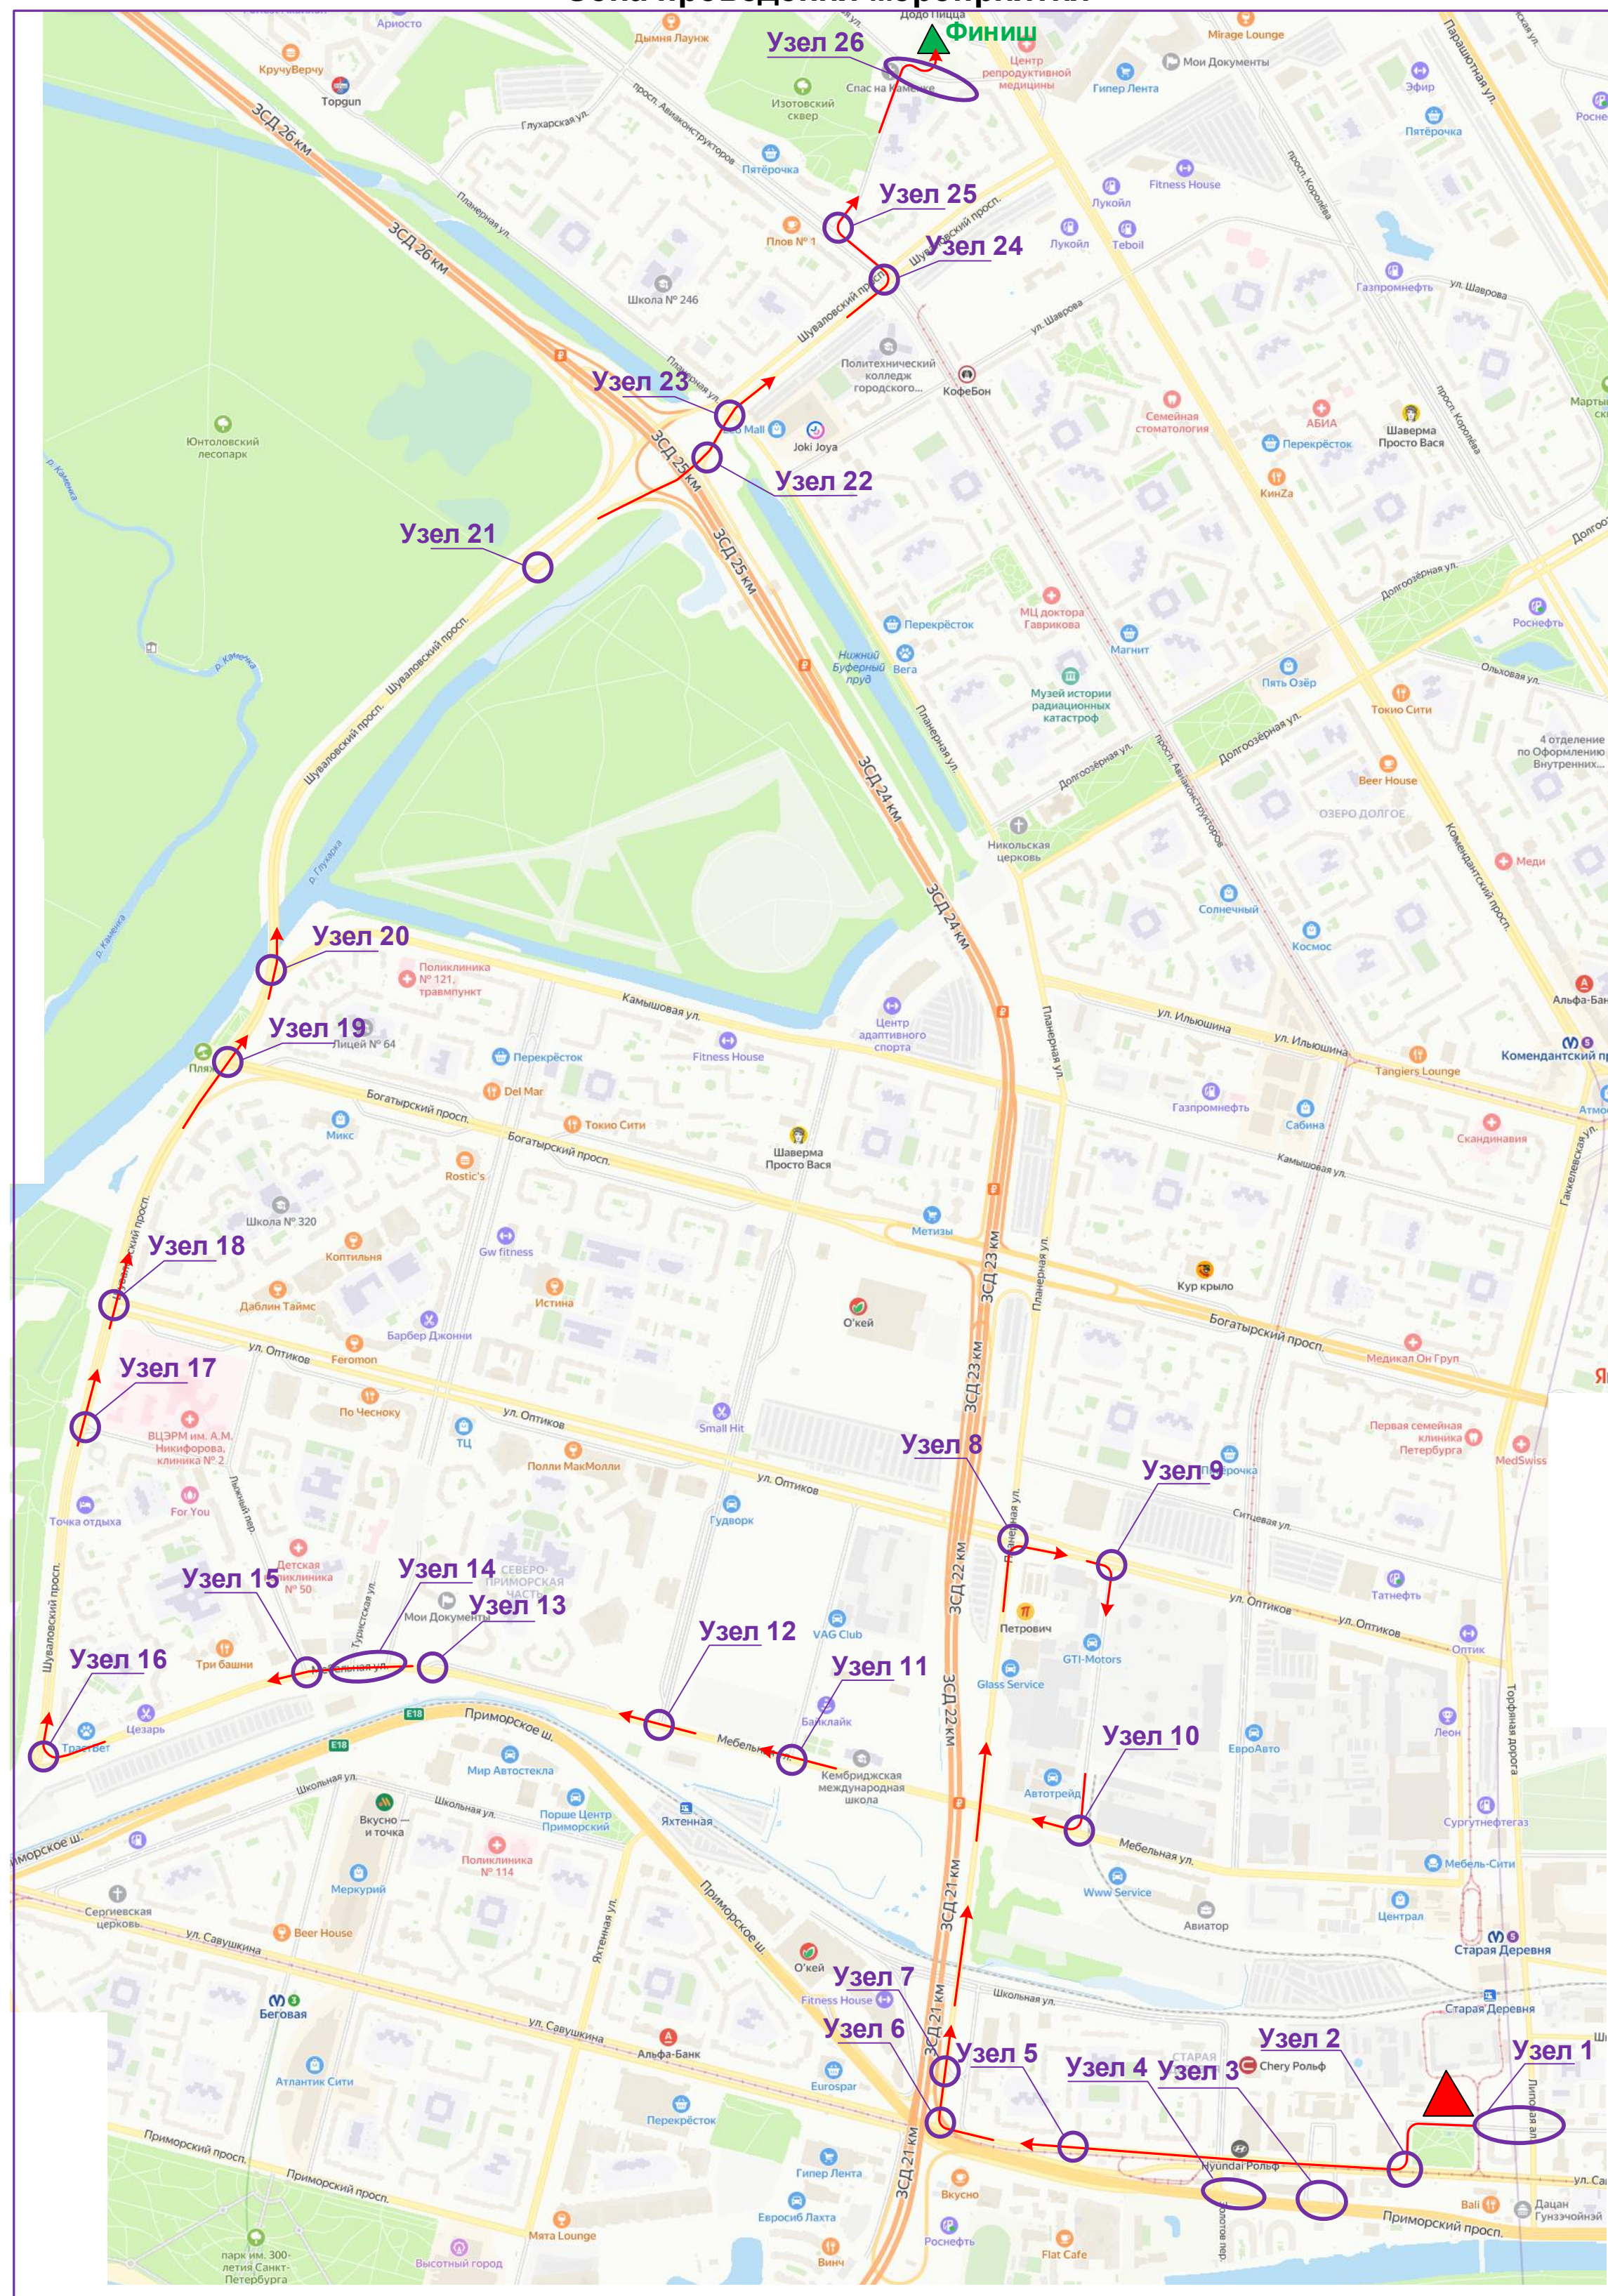

Зона проведения мероприятия

Условные обозначения

- существующая стоянка
- временная стоянка
- организация фан-барьер 2,0*1,1 метра
- организация ограждения
- зона проведения мероприятия
- существующий дорожный знак
- временный дорожный знак
- временный дорожный барьер
- высокие надстройки
- регулировка

21/07-24-ОДД						
Изм.	Коп.ул.	Лист	№ док.	Подпись	Дата	
Разработал	Бурушков				07.24	
Проверил	Денюков				07.24	
ГИП	Зуев				07.24	
Н.к.т.р.оль						
г. Санкт-Петербург, Дибуновская ул. от Липовой ал. до ул. Савушкина – ул. Савушкина и на протяжении от Дибуновской ул. до Планерной ул. – Планерная ул. от ул. Савушкина до ул. Оптикова – ул. Оптикова от Планерной ул. до Мебельного пр-з. – Мебельный пр-з. – Мебельная ул. от Мебельного пр-з. до Шуваловского пр. – Шуваловский пр. от Мебельной ул. до пр. Авиастроителей – пр. Авиастроителей от ул. Камышовой пр. – Камышовая ул. от пр. Авиастроителей до ул. Мебельной ул.						
Существующая схема ТСОДД, существующий и проектируемый ситуационный план				Стадия	Лист	Листов
				P	6-2	15
ООО "Эвент-Стафф"