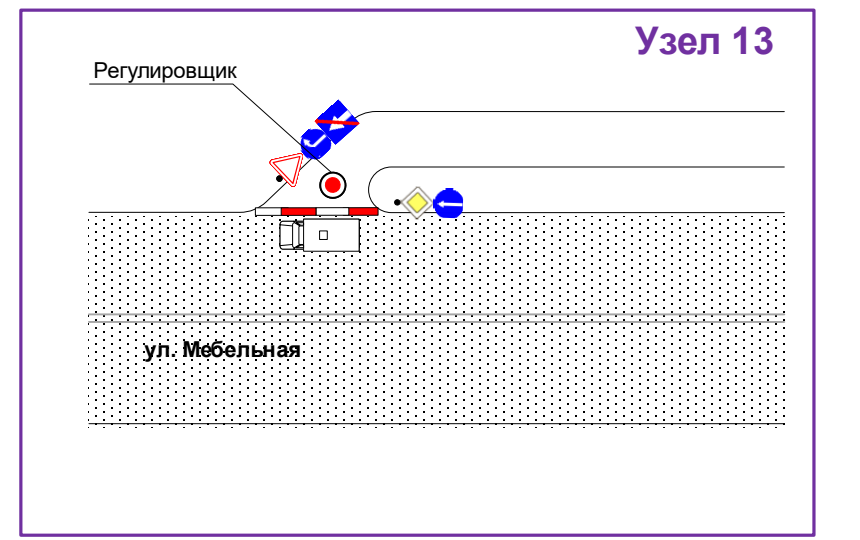

Условные обозначения

- – существующая стойка
- – временная стойка
- выносные надписи
- ограждение фан-барьер 2,5*1,1 метра
- ограждение сигнальное
- Зона проведения мероприятия
- существующий дорожный знак
- Временный дорожный барьер
- Регулировщик
- временный дорожный знак
- * дорожный знак остается из предыдущего этапа

Зона проведения мероприятия

Условные обозначения

- существующая стоянка
- временная стоянка
- ограничение выезда 2,0-1,1 метра
- ограничение остановки
- зона приоритетного проезда
- существующий дорожный знак
- временный дорожный знак
- временный дорожный барьер
- регулировщик
- высокая нагрузка