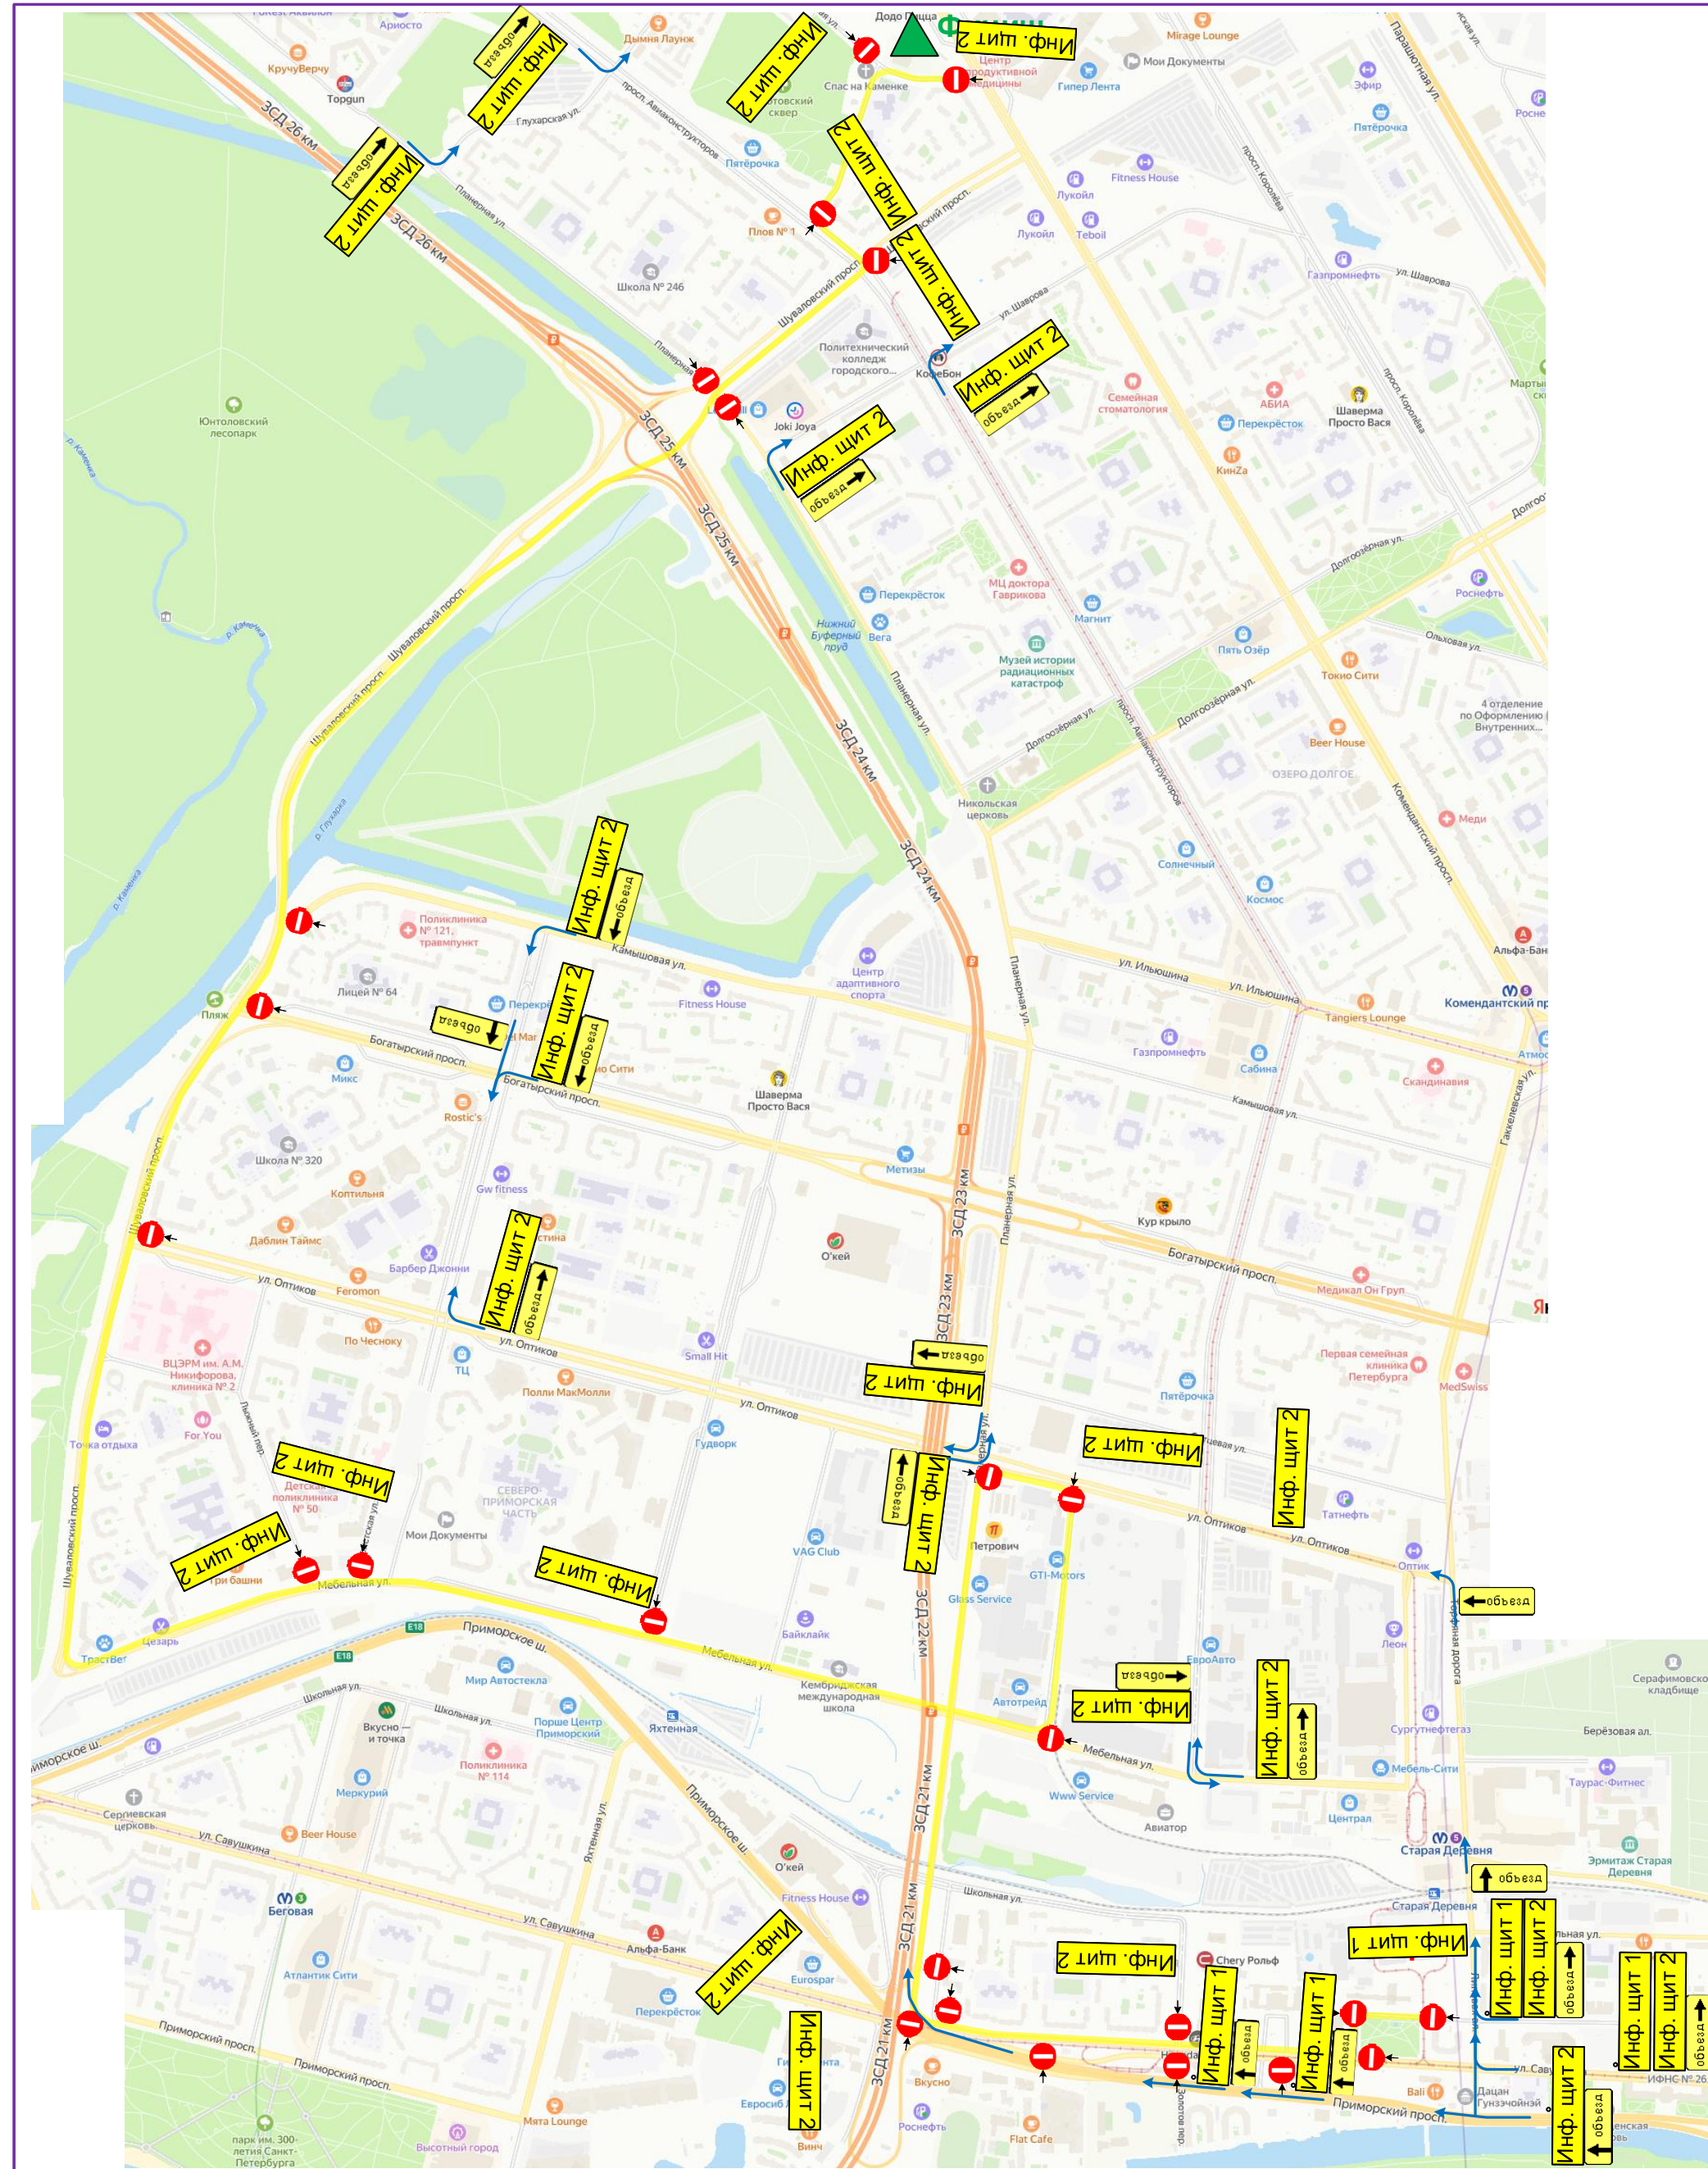

Проведение мероприятия:
24.08.2024 с 00:00 до 12:00
 Мероприятие проводится с закрытием сквозного движения транспорта по ул. Дибундовская на участке от ул. Савушкина до Липовой аллеи, без ограничения движения пешеходов

Проведение мероприятия:
 24.08.2024 с 11:00 до 12:00
 Мероприятие проводится с перекрытием движения (краткосрочное перекрытие, не более 10 мин.): по Дибуновской ул. от Липовой ал. до ул. Савушкина – ул. Савушкина в направлении от Дибуновской ул. до Планерной ул. – Планерной ул. от ул. Савушкина до ул. Оптиков – ул. Оптиков от Планерной ул. до Мобильного пр-д. – Мобильному пр-д. – Мобильной ул. от Мобильного пр-д. до Шуваловского пр. – Шуваловскому пр. от Мобильной ул. до пр. Авиаконструкторов – пр. Авиаконструкторов от д.47 до Шуваловского пр. – Нижне-Каменской ул. от д.6 до Командантского пр.

Перекрытие движения: Дибуновская ул. от Липовой ал. до ул. Савушкина

Перекрытие движения(краткосрочное перекрытие, не более 10мин.):

Дибуновская ул. от Липовой ал. до ул. Савушкина – ул. Савушкина в направлении от Дибуновской ул. до Планерной ул. – Планерная ул. от ул. Савушкина до ул. Оптиков – ул. Оптиков от Планерной ул. до Мебельного пр-д. - Мебельный пр-д. – Мебельная ул. от Мебельного пр-д. до Шуваловского пр. - Шуваловский пр. от Мебельной ул. до пр. Авиаконструкторов – пр. Авиаконструкторов от д.47 до Шуваловского пр. – Нижне-Каменской ул. от д.6 до Комендантского пр.

Время проведения мероприятия: 24.08.2024 в период с 11:00 до 12:00

Информационный щит 1

Сквозной проезд по ул. Дибуновская от ул. Савушкина до Липовой ал. с 00:00 до 12:00 24.08.2024 ЗАКРЫТ

Информационный щит 2