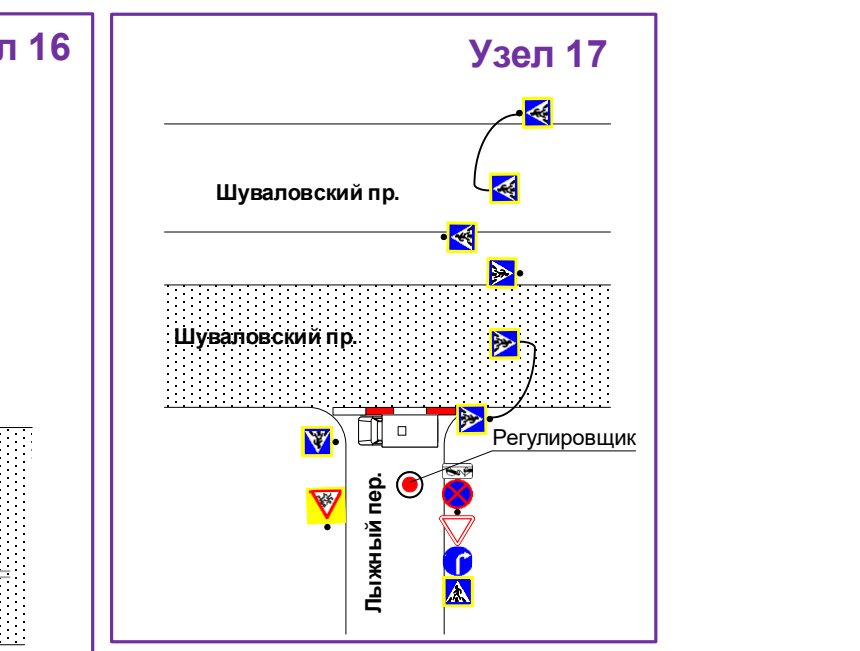

Условные обозначения

- – существующая стойка
- – временная стойка
- выносные надписи
- ограждение фан-барьер 2,5*1,1 метра
- ограждение сигнальное
- Зона проведения мероприятия
- существующий дорожный знак
- Временный дорожный барьер
- Регулировщик
- временный дорожный знак
- * дорожный знак остается из предыдущего этапа

Зона проведения мероприятия

Условные обозначения

- существующая стоянка
- временная стоянка
- ограничение выезда 2,0-1,1 метра
- ограничение остановки
- зона приоритетного проезда
- существующий дорожный знак
- временный дорожный знак
- временный дорожный барьер
- регулировщик
- высокая нагрузка