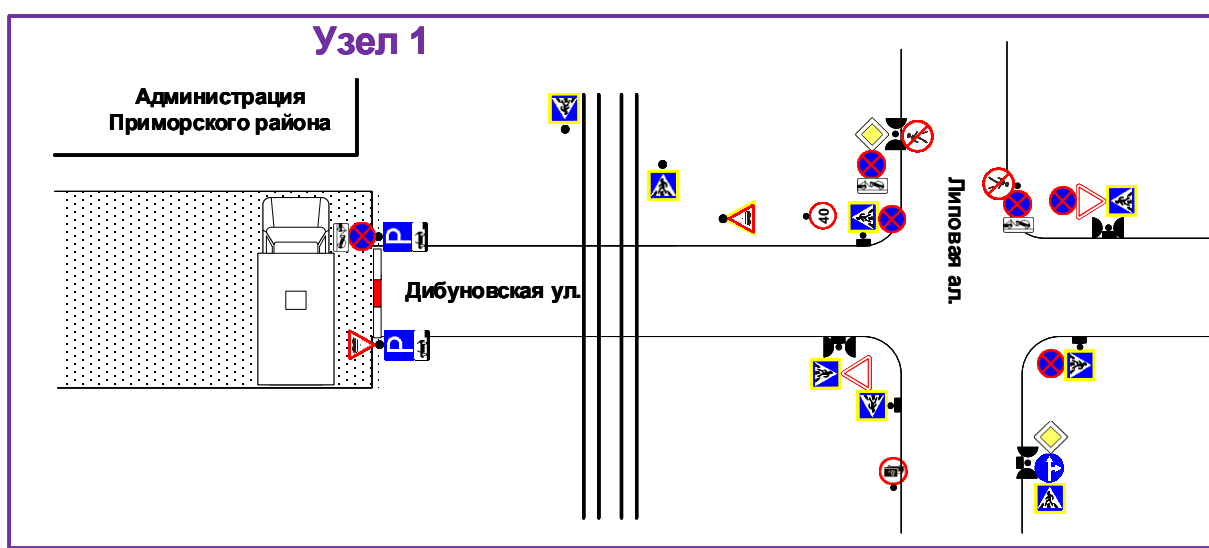

Зона проведения мероприятия

Условные обозначения

- существующая стоянка
- временная стоянка
- ограничение выезда 2,0-1,1 метра
- ограничение остановки
- зона приоритетного проезда
- существующий дорожный знак
- временный дорожный знак
- временный дорожный барьер
- регулировщик
- высокая нагрузка