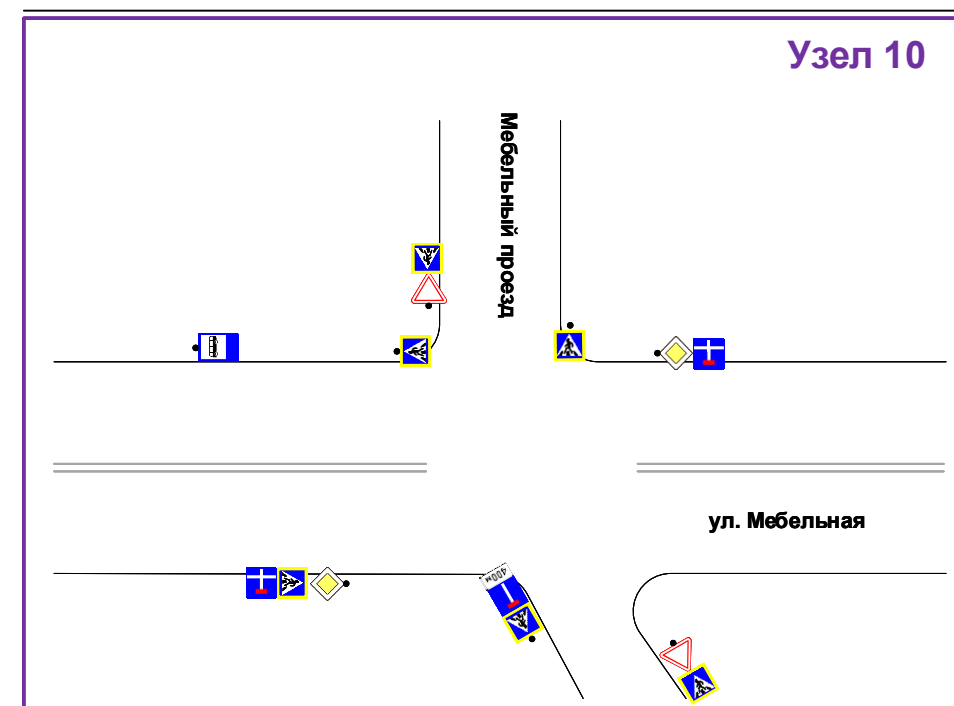

Зона проведения мероприятия

← Направление движения велопробега

▲ Старт мероприятия

▲ Финиш мероприятия

						21/07-24-ОДД					
						г. Санкт-Петербург, Дибуновская ул. от Липовой ал. до ул. Савушкина – ул. Савушкина в направлении от Дибуновской ул. до Планерной ул. – Планерная ул. от ул. Савушкина до ул. Оптиков – ул. Оптиков от Планерной ул. до Мебельного пр-д. - Мебельный пр-д. – Мебельная ул. от Мебельного пр-д. до Шуваловского пр. - Шуваловский пр. от Мебельной ул. до пр. Авиастроителей – пр. Авиастроителей от д.47 до Шуваловского пр. – Нижне-Каменская ул. от д.6 до Командантского пр.					
Изм.	Коп.уч.	Лист	№ док.	Подпись	Дата	Проведение мероприятия			Стадия	Лист	Листов
	Разработал	Бурушков		<i>[Signature]</i>	07.24	«Традиционный велопробег «Приморская восьмерка»»			Р	6-1	15
	Проверил	Денисов		<i>[Signature]</i>	07.24						
	ГИП	Зуев		<i>[Signature]</i>	07.24	Зона проведения мероприятия			ООО "Эвент-Стафф"		
Н.контроль											

Зона проведения мероприятия

Условные обозначения

- существующая стоянка
- временная стоянка
- организация фан-барьер 2,0*1,1 метра
- организация ограждения
- зона проведения мероприятия
- существующий дорожный знак
- временный дорожный знак
- временный дорожный барьер
- высокие надстройки
- регулировка