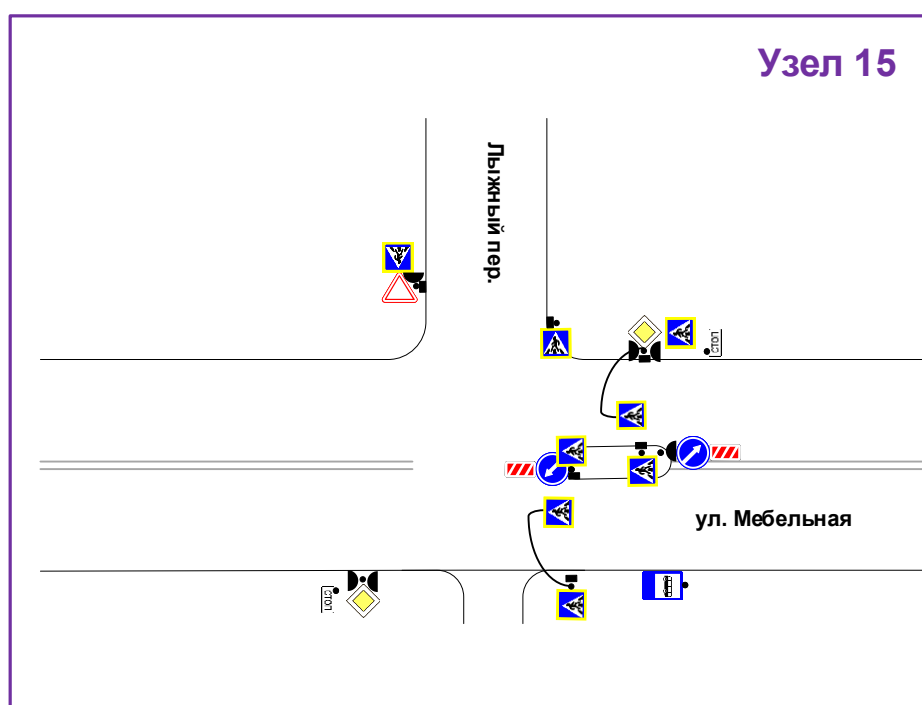

Зона проведения мероприятия

← Направление движения велопробега

▲ Старт мероприятия

▲ Финиш мероприятия

						21/07-24-ОДД					
						г. Санкт-Петербург, Дибуновская ул. от Липовой ал. до ул. Савушкина – ул. Савушкина в направлении от Дибуновской ул. до Планерной ул. – Планерная ул. от ул. Савушкина до ул. Оптиков – ул. Оптиков от Планерной ул. до Мебельного пр-д. - Мебельный пр-д. – Мебельная ул. от Мебельного пр-д. до Шуваловского пр. - Шуваловский пр. от Мебельной ул. до пр. Авиастроителей – пр. Авиастроителей от д.47 до Шуваловского пр. – Нижне-Каменская ул. от д.6 до Командантского пр.					
Изм.	Коп.уч.	Лист	№ док.	Подпись	Дата	Проведение мероприятия			Стадия	Лист	Листов
	Разработал	Бурушков		<i>[Signature]</i>	07.24	«Традиционный велопробег «Приморская восьмерка»»			Р	6-1	15
	Проверил	Денисов		<i>[Signature]</i>	07.24						
	ГИП	Зуев		<i>[Signature]</i>	07.24	Зона проведения мероприятия			ООО "Эвент-Стафф"		
Н.контроль											

Зона проведения мероприятия

Условные обозначения

- существующая стоянка
- временная стоянка
- организация фан-барьер 2,0*1,1 метра
- организация ограждения
- зона проведения мероприятия
- существующий дорожный знак
- временный дорожный знак
- временный дорожный барьер
- высокие надстройки
- регулировка