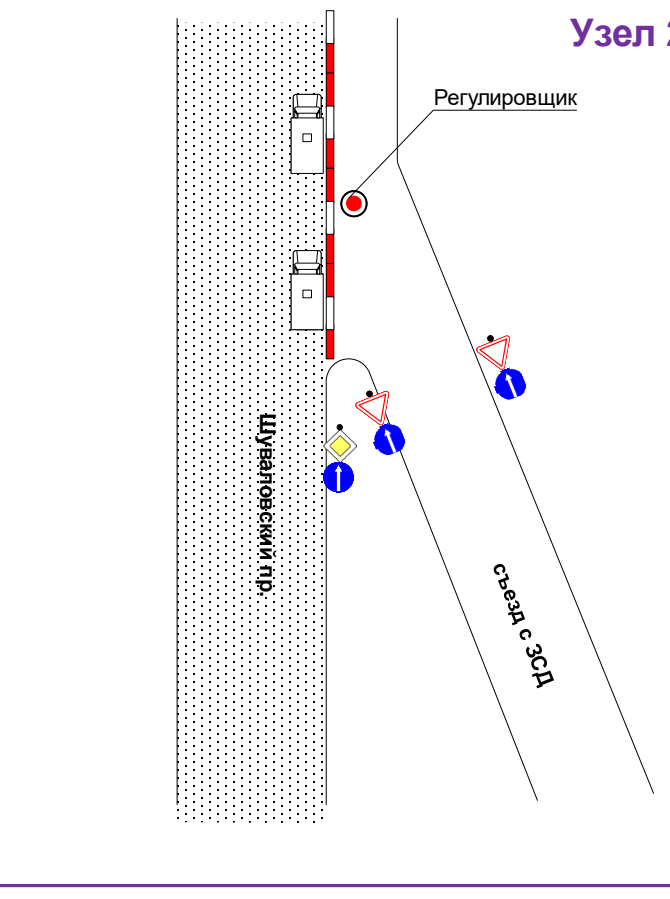

Условные обозначения

- – существующая стойка
- – временная стойка
- выносные надписи
- ограждение фан-барьер 2,5*1,1 метра
- ограждение сигнальное
- Зона проведения мероприятия
- существующий дорожный знак
- Временный дорожный барьер
- Регулировщик
- временный дорожный знак
- * дорожный знак остается из предыдущего этапа

Зона проведения мероприятия

Условные обозначения

- существующая стоянка
- временная стоянка
- ограничение выезда 2,0-1,1 метра
- ограничение остановки
- зона приоритетного проезда
- существующий дорожный знак
- временный дорожный знак
- временный дорожный барьер
- регулировщик
- высокая нагрузка