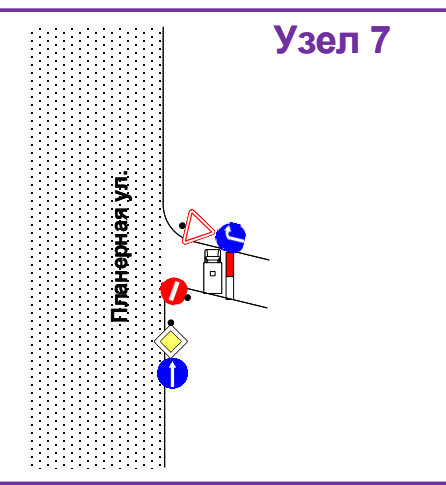

Зона проведения мероприятия

Условные обозначения

- существующая стоянка
- временная стоянка
- ограничение выезда 2,0-1,1 метра
- ограничение остановки
- зона приоритетного проезда
- существующий дорожный знак
- временный дорожный знак
- временный дорожный барьер
- регулировщик
- высокая нагрузка