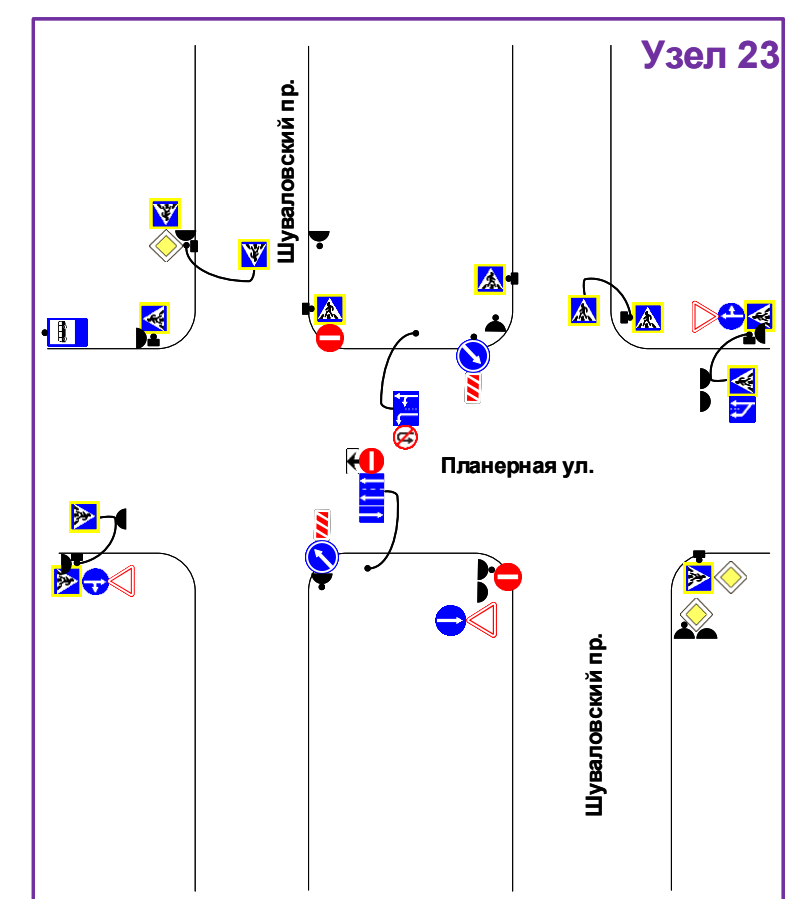

Зона проведения мероприятия

Условные обозначения

- существующая стоянка
- временная стоянка
- организация фан-барьер 2,0*1,1 метра
- организация ограждения
- зона проведения мероприятия
- существующий дорожный знак
- временный дорожный знак
- временный дорожный барьер
- высокие надстройки
- регулировка

21/07-24-ОДД						
Изм.	Коп.ул.	Лист	№ док.	Подпись	Дата	
Разработал	Бурушков				07.24	
Проверил	Денюков				07.24	
ГИП	Зуев				07.24	
Н.к.т.р.оль						
г. Санкт-Петербург, Дибуновская ул. от Липовой ал. до ул. Савушкина – ул. Савушкина и на протяжении от Дибуновской ул. до Планерной ул. – Планерная ул. от ул. Савушкина до ул. Оптикова – ул. Оптикова от Планерной ул. до Мебельного пр-з. – Мебельный пр-з. – Мебельная ул. от Мебельного пр-з. до Шуваловского пр. – Шуваловский пр. от Мебельной ул. до пр. Авиастроителей – пр. Авиастроителей от ул. Камышовой пр. – Камышовая ул. от пр. Авиастроителей до ул. Мебельной ул.						
Существующая схема ТСОДД, существующий и проектируемый ситуационный план				Стадия	Лист	Листов
				P	6-2	15
ООО "Эвент-Стафф"