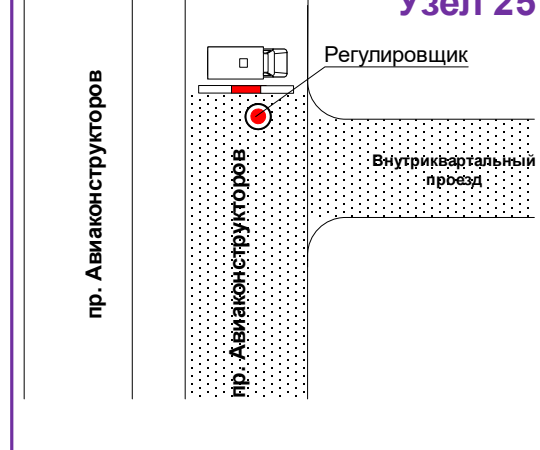

Условные обозначения

- – существующая стойка
- – временная стойка
- выносные надписи
- ограждение фан-барьер 2,5*1,1 метра
- ограждение сигнальное
- Зона проведения мероприятия
- существующий дорожный знак
- Временный дорожный барьер
- Регулировщик
- временный дорожный знак
- * дорожный знак остается из предыдущего этапа

Зона проведения мероприятия

Условные обозначения

- существующая стоянка
- временная стоянка
- ограничение выезда 2,0-1,1 метра
- ограничение остановки
- зона приоритетного проезда
- существующий дорожный знак
- временный дорожный знак
- временный дорожный барьер
- регулировщик
- высокая нагрузка