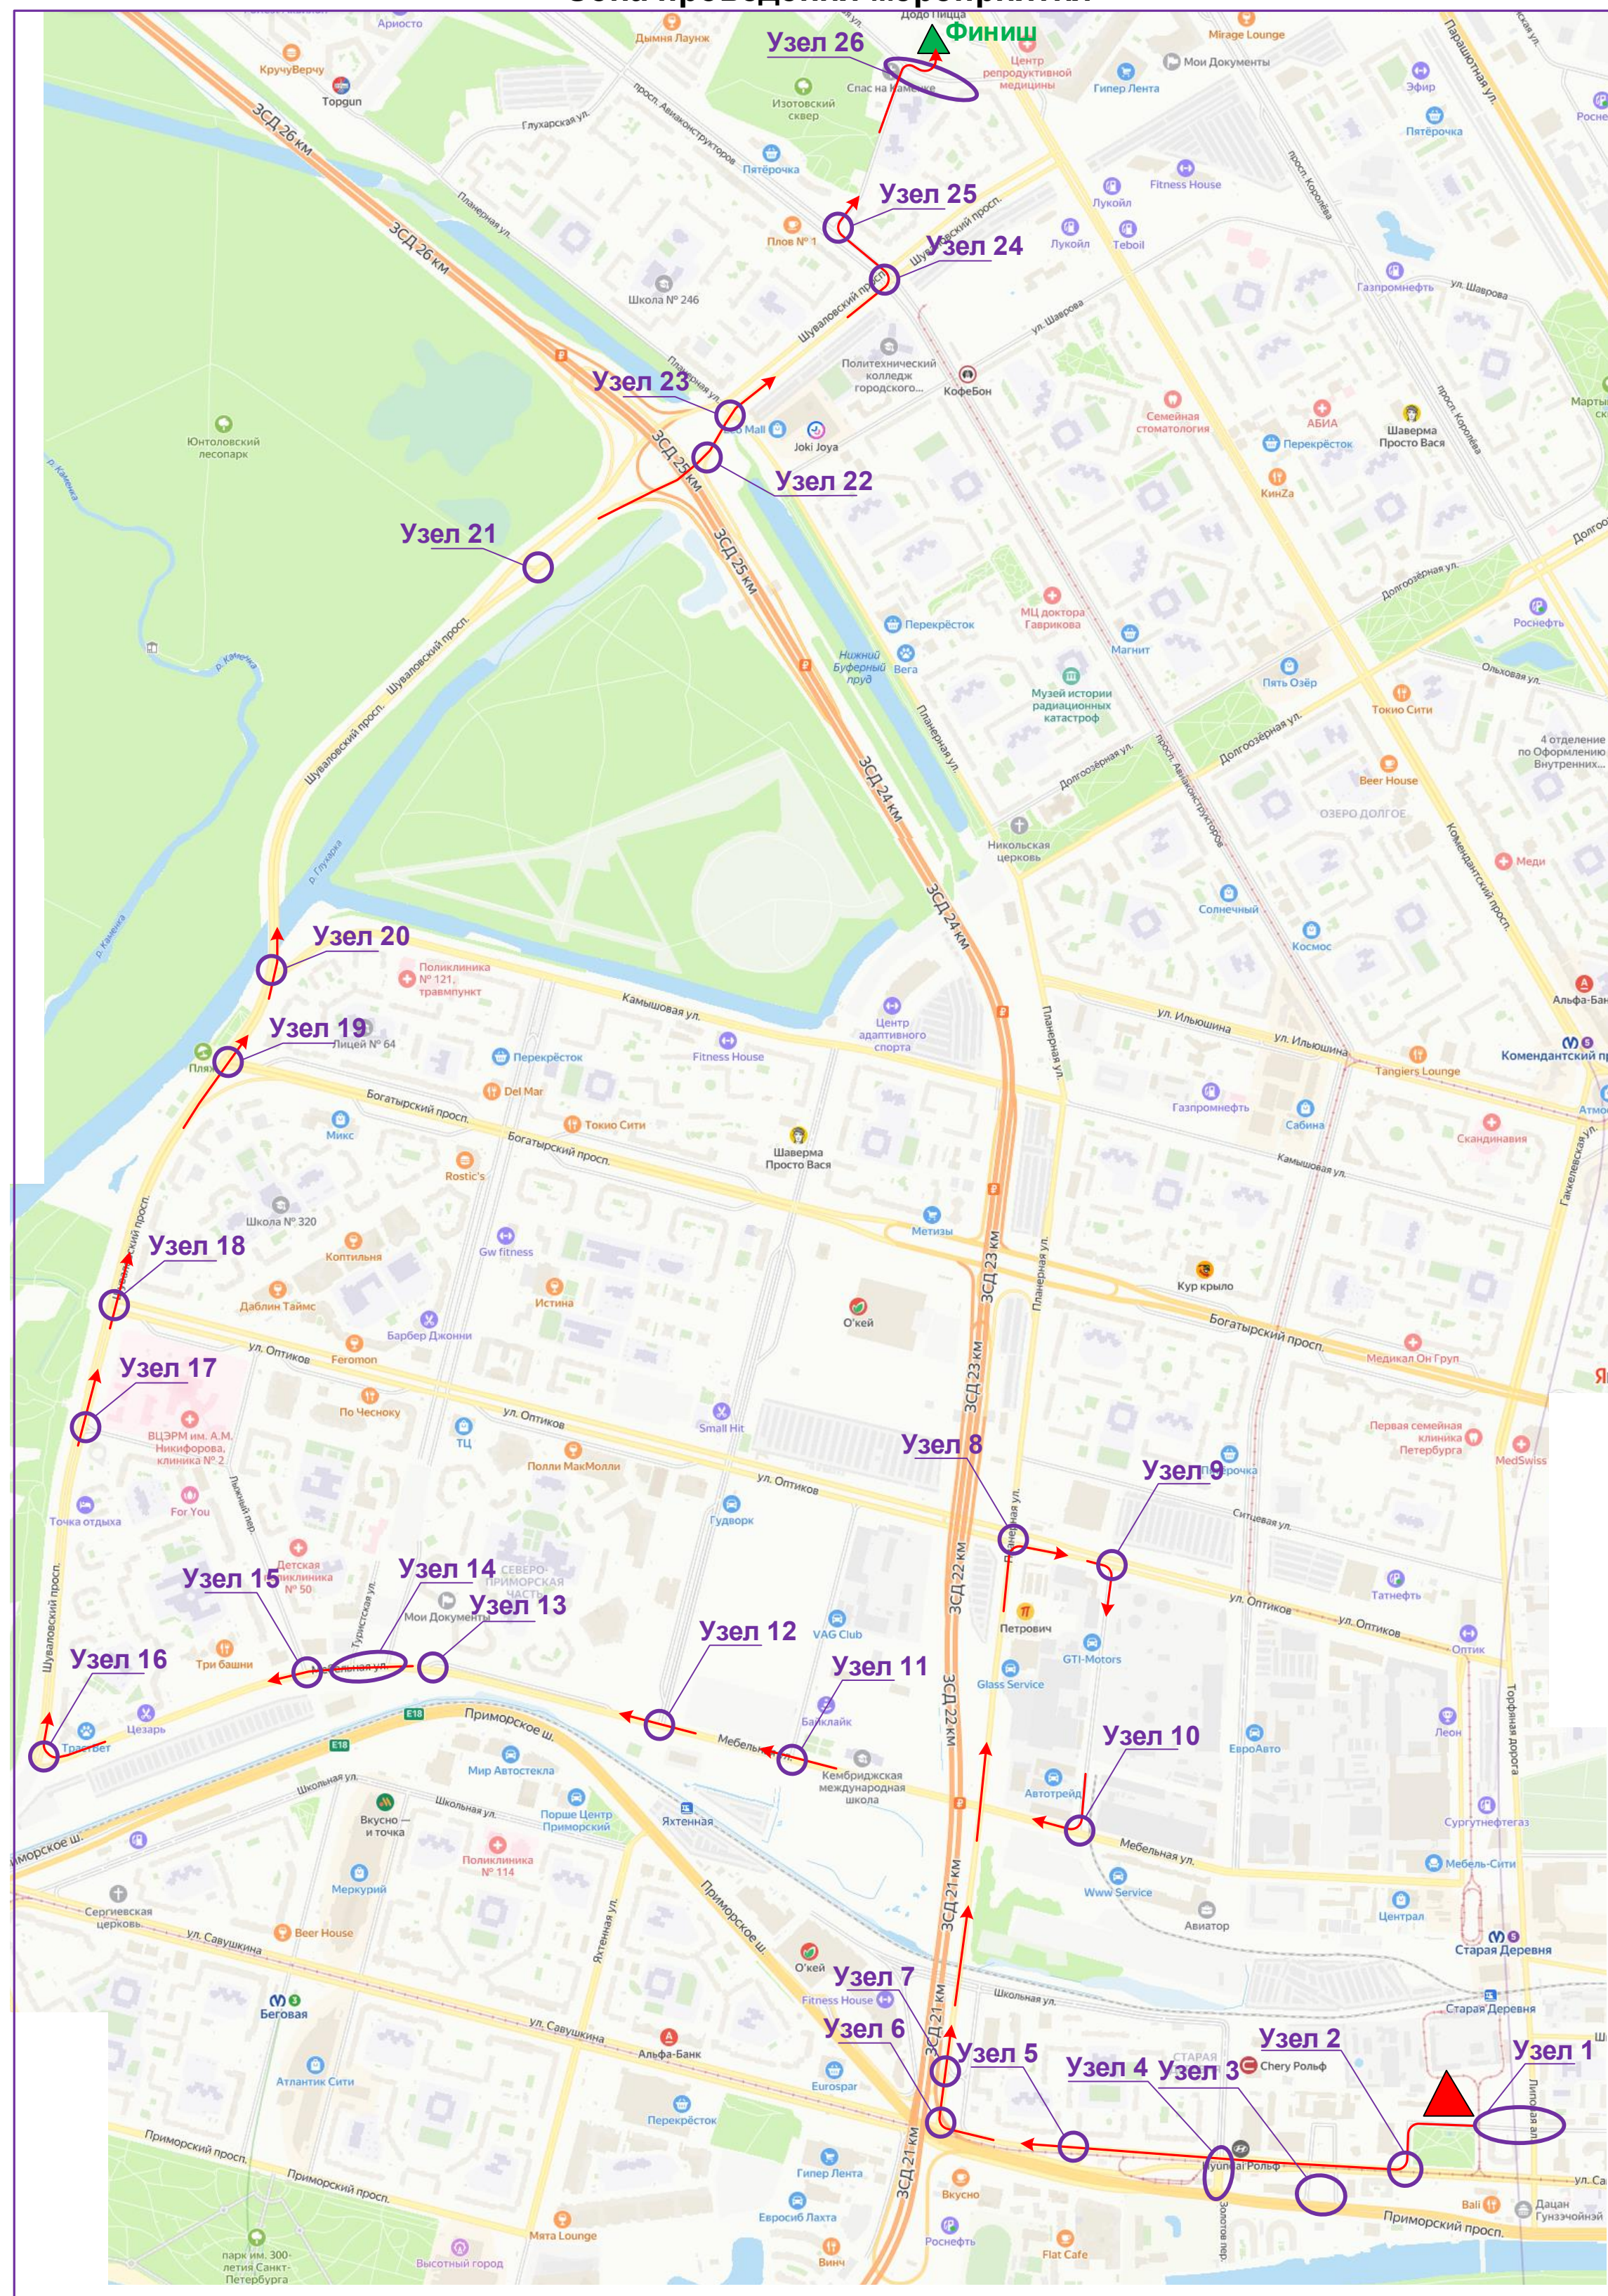

Зона проведения мероприятия

Условные обозначения

- существующая стоянка
- временная стоянка
- ограничение выезда 2,0-1,1 метра
- ограничение остановки
- зона приоритетного проезда
- существующий дорожный знак
- временный дорожный знак
- временный дорожный барьер
- регулировщик
- высокая нагрузка