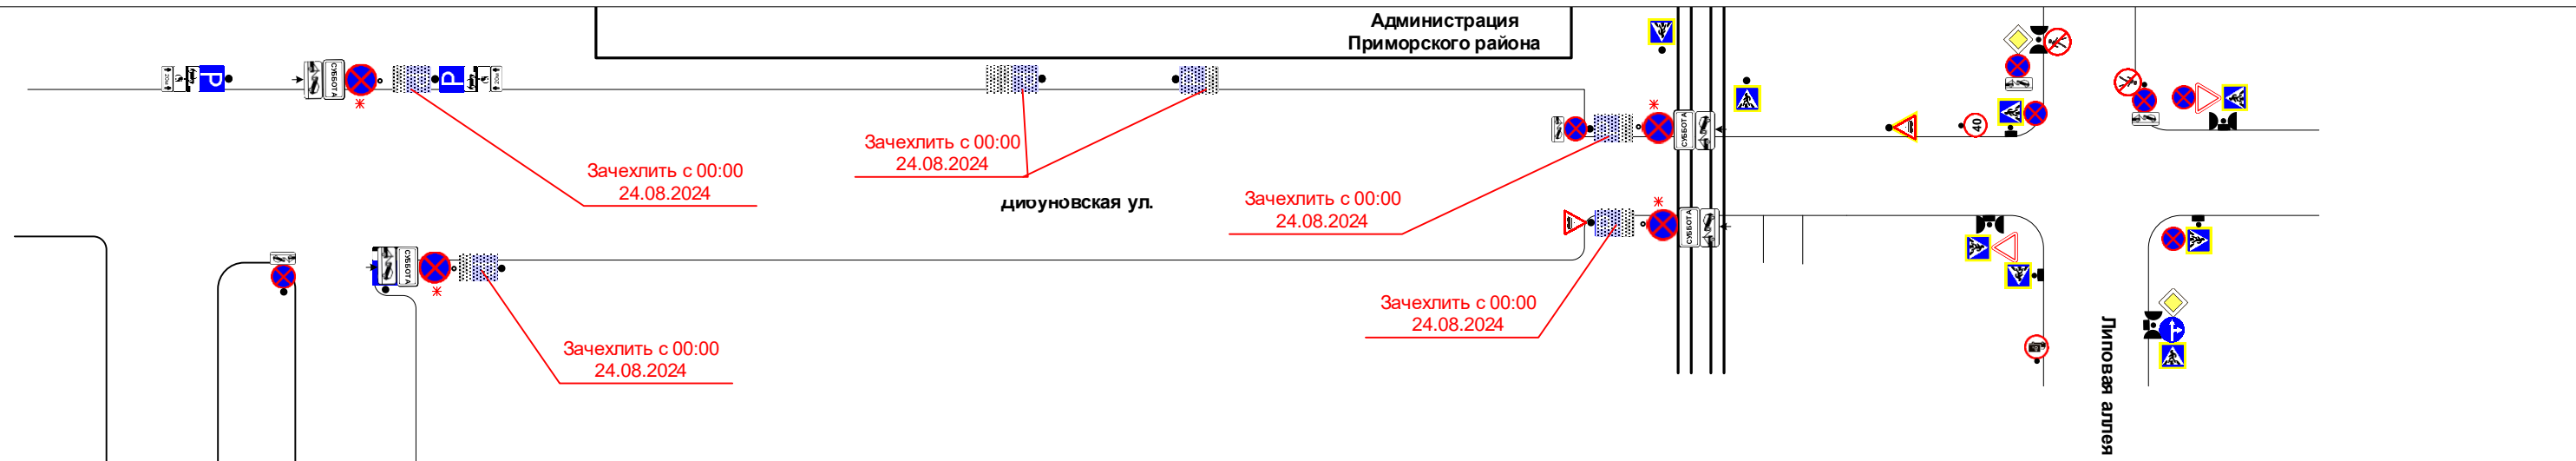

Запрет остановки с 00:00 до 23:59 24.08.2024

Условные обозначения

- — существующая стойка
- — временная стойка
- текст
- выносные надписи
- ограждение фан-барьер 2.5*1.1 метра
- ограждение сигнальное
- Зона проведения мероприятия
- Регулировщик
- временный дорожный знак
- существующий дорожный знак
- временный дорожный барьер
- Грузовой автомобиль

21/07-24-ОДД					
г. Санкт-Петербург, Дибуновская ул. от Липовой ал. до ул. Савушкина – ул. Савушкина в направлении от Дибуновской ул. до Планерной ул. – Планерная ул. от ул. Савушкина до ул. Оптиков – ул. Оптиков от Планерной ул. до Мебельного пр-д. – Мебельный пр-д. – Мебельная ул. от Мебельного пр-д. до Шуваловского пр. – Шуваловский пр. от Мебельной ул. до пр. Авиастроителей – пр. Авиастроителей от д.47 до Шуваловского пр. – Нижне-Каменная ул. от д.6 до Командантского пр.					
Изм.	Коп.уч.	Лист	№ док.	Подпись	Дата
	Разработал	Бурушков		<i>[Signature]</i>	07.24
	Проверил	Денисов		<i>[Signature]</i>	07.24
	ГИП	Зуев		<i>[Signature]</i>	07.24
Проведение мероприятия (Традиционный велопробег «Приморская восьмерка»)					
Схема ОДД 1-2 этап					
Запрет остановки					
Стадия			Лист	Листов	
Р			7-2	15	
ООО "Эвент-Стафф"