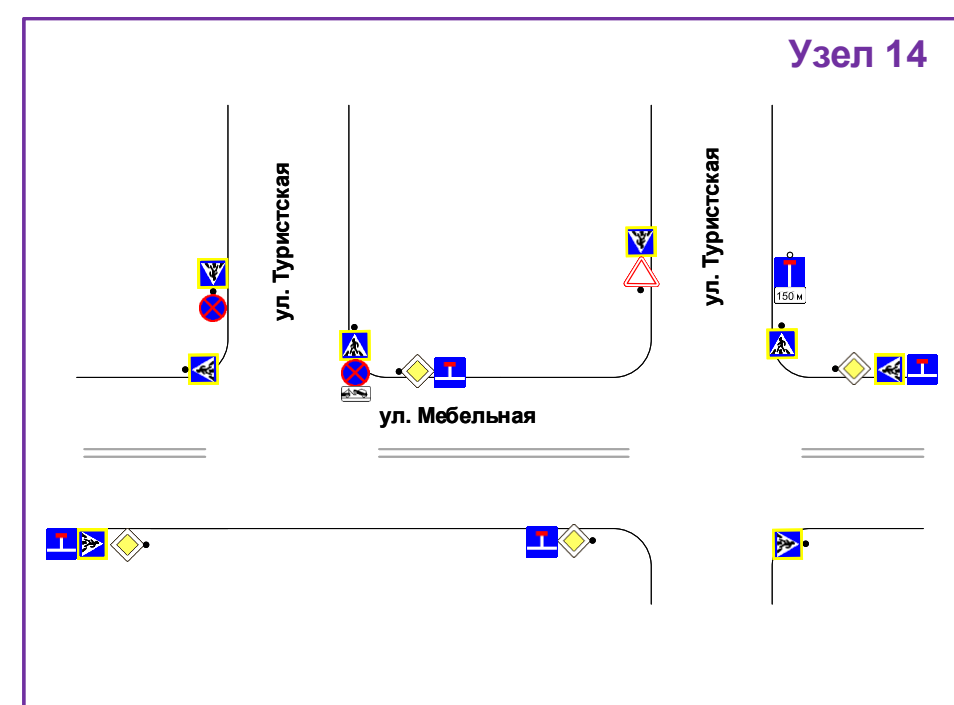

Зона проведения мероприятия

← Направление движения велопробега

▲ Старт мероприятия

▲ Финиш мероприятия

						21/07-24-ОДД					
						г. Санкт-Петербург, Дибуновская ул. от Липовой ал. до ул. Савушкина – ул. Савушкина в направлении от Дибуновской ул. до Планерной ул. – Планерная ул. от ул. Савушкина до ул. Оптиков – ул. Оптиков от Планерной ул. до Мебельного пр-д. - Мебельный пр-д. – Мебельная ул. от Мебельного пр-д. до Шуваловского пр. - Шуваловский пр. от Мебельной ул. до пр. Авиастроителей – пр. Авиастроителей от д.47 до Шуваловского пр. – Нижне-Каменская ул. от д.6 до Командантского пр.					
Изм.	Коп.уч.	Лист	№ док.	Подпись	Дата	Проведение мероприятия			Стадия	Лист	Листов
	Разработал	Бурушков		<i>[Signature]</i>	07.24	«Традиционный велопробег «Приморская восьмерка»»			Р	6-1	15
	Проверил	Денисов		<i>[Signature]</i>	07.24						
	ГИП	Зуев		<i>[Signature]</i>	07.24	Зона проведения мероприятия			ООО "Эвент-Стафф"		
Н.контроль											

Зона проведения мероприятия

Условные обозначения

- существующая стоянка
- временная стоянка
- организация фан-барьер 2,0*1,1 метра
- организация ограждения
- зона проведения мероприятия
- существующий дорожный знак
- временный дорожный знак
- временный дорожный барьер
- высокие надстройки
- регулировка