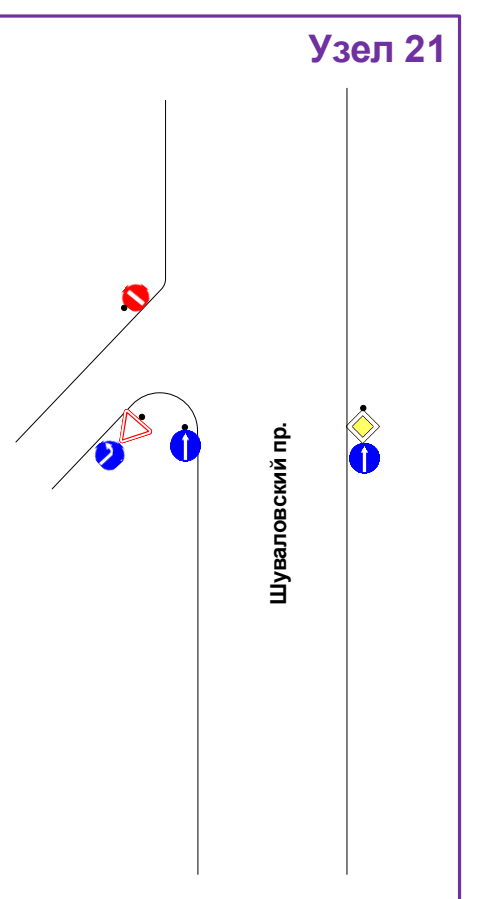

Зона проведения мероприятия

Условные обозначения

- существующая стоянка
- временная стоянка
- организация фан-барьер 2,0*1,1 метра
- организация ограждения
- зона проведения мероприятия
- существующий дорожный знак
- временный дорожный знак
- временный дорожный барьер
- высокие надстройки
- регулировка

21/07-24-ОДД						
Изм.	Коп.ул.	Лист	№ док.	Подпись	Дата	
Разработал	Бурушков				07.24	
Проверил	Денюков				07.24	
ГИП	Зуев				07.24	
Н.к.т.р.оль						
г. Санкт-Петербург, Дибуновская ул. от Липовой ал. до ул. Савушкина – ул. Савушкина и на протяжении от Дибуновской ул. до Планерной ул. – Планерная ул. от ул. Савушкина до ул. Оптикова – ул. Оптикова от Планерной ул. до Мебельного пр-з. – Мебельный пр-з. – Мебельная ул. от Мебельного пр-з. до Шуваловского пр. – Шуваловский пр. от Мебельной ул. до пр. Авиастроителей – пр. Авиастроителей от ул. Камышовой пр. – Камышовая ул. от пр. Авиастроителей до ул. Мебельной ул.						
Существующая схема ТСОДД, существующий и проектируемый ситуационный план				Стадия	Лист	Листов
				P	6-2	15
ООО "Эвент-Стафф"