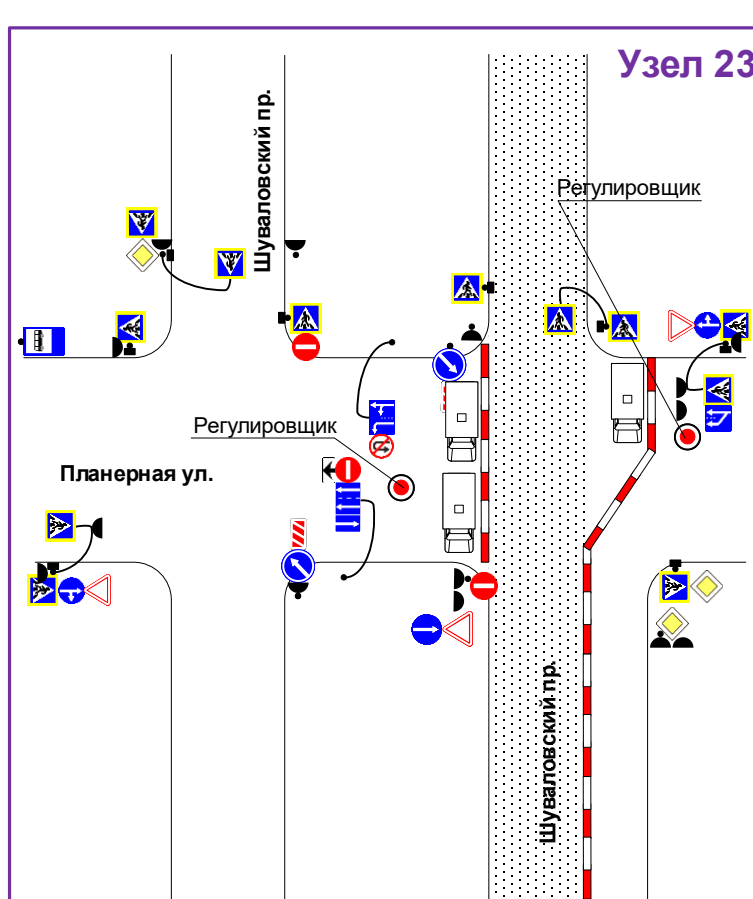

Условные обозначения

- – существующая стойка
- – временная стойка
- выносные надписи
- ограждение фан-барьер 2,5*1,1 метра
- ограждение сигнальное
- Зона проведения мероприятия
- существующий дорожный знак
- Временный дорожный барьер
- Регулировщик
- временный дорожный знак
- * дорожный знак остается из предыдущего этапа

Зона проведения мероприятия

Условные обозначения

- существующая стоянка
- временная стоянка
- ограничение выезда 2,0-1,1 метра
- ограничение остановки
- зона приоритетного проезда
- существующий дорожный знак
- временный дорожный знак
- временный дорожный барьер
- регулировщик
- высокая нагрузка