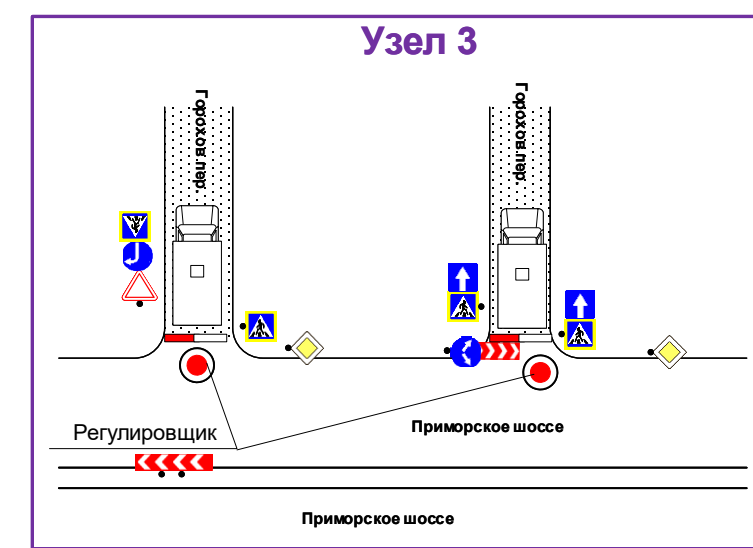

Зона проведения мероприятия

Условные обозначения

- существующая стоянка
- временная стоянка
- ограничение выезда 2,0-1,1 метра
- ограничение остановки
- зона приоритетного проезда
- существующий дорожный знак
- временный дорожный знак
- временный дорожный барьер
- регулировщик
- высокая нагрузка