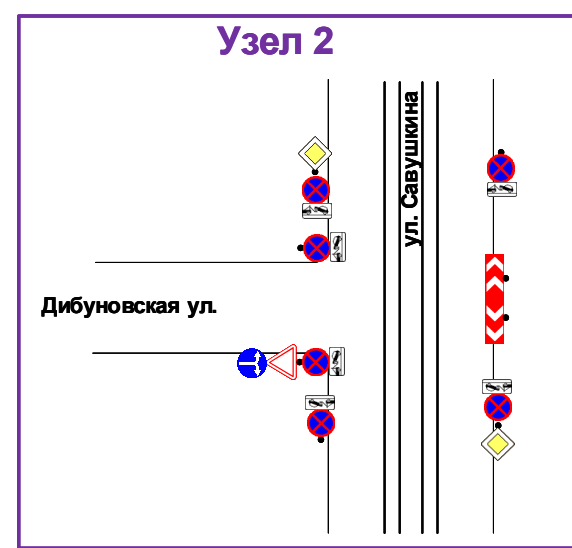

Зона проведения мероприятия

← Направление движения велопробега

▲ Старт мероприятия

▲ Финиш мероприятия

						21/07-24-ОДД					
						г. Санкт-Петербург, Дибуновская ул. от Липовой ал. до ул. Савушкина – ул. Савушкина в направлении от Дибуновской ул. до Планерной ул. – Планерная ул. от ул. Савушкина до ул. Оптиков – ул. Оптиков от Планерной ул. до Мебельного пр-д. - Мебельный пр-д. – Мебельная ул. от Мебельного пр-д. до Шуваловского пр. - Шуваловский пр. от Мебельной ул. до пр. Авиастроителей – пр. Авиастроителей от д.47 до Шуваловского пр. – Нижне-Каменская ул. от д.6 до Командантского пр.					
Изм.	Коп.уч.	Лист	№ док.	Подпись	Дата	Проведение мероприятия			Стадия	Лист	Листов
	Разработал	Бурушков		<i>[Signature]</i>	07.24	«Традиционный велопробег «Приморская восьмерка»»			Р	6-1	15
	Проверил	Денисов		<i>[Signature]</i>	07.24						
	ГИП	Зуев		<i>[Signature]</i>	07.24	Зона проведения мероприятия			ООО "Эвент-Стафф"		
Н.контроль											

Зона проведения мероприятия

Условные обозначения

- существующая стоянка
- временная стоянка
- организация фан-барьер 2,0*1,1 метра
- организация ограждения
- зона проведения мероприятия
- существующий дорожный знак
- временный дорожный знак
- временный дорожный барьер
- высокие надстройки
- регулировка