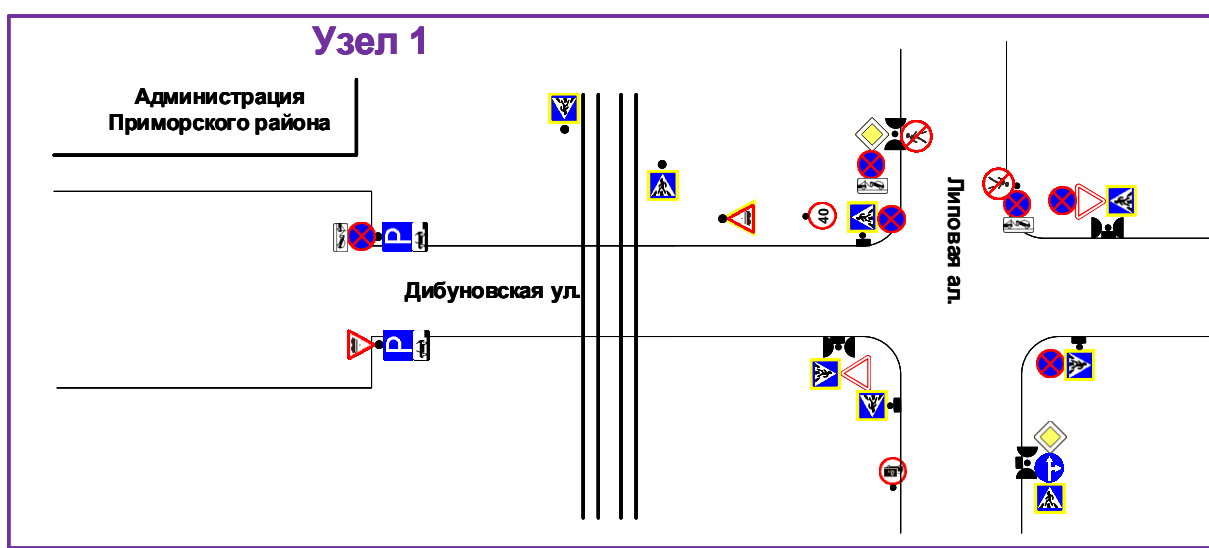

Зона проведения мероприятия

← Направление движения велопробега

▲ Старт мероприятия

▲ Финиш мероприятия

						21/07-24-ОДД					
						г. Санкт-Петербург, Дибуновская ул. от Липовой ал. до ул. Савушкина – ул. Савушкина в направлении от Дибуновской ул. до Планерной ул. – Планерная ул. от ул. Савушкина до ул. Оптиков – ул. Оптиков от Планерной ул. до Мебельного пр-д. - Мебельный пр-д. – Мебельная ул. от Мебельного пр-д. до Шуваловского пр. - Шуваловский пр. от Мебельной ул. до пр. Авиастроителей – пр. Авиастроителей от д.47 до Шуваловского пр. – Нижне-Каменская ул. от д.6 до Командантского пр.					
Изм.	Коп.уч.	Лист	№ док.	Подпись	Дата	Проведение мероприятия			Стадия	Лист	Листов
	Разработал	Бурушков		<i>[Signature]</i>	07.24	«Традиционный велопробег «Приморская восьмерка»»			Р	6-1	15
	Проверил	Денисов		<i>[Signature]</i>	07.24						
	ГИП	Зуев		<i>[Signature]</i>	07.24	Зона проведения мероприятия			ООО "Эвент-Стафф"		
Н.контроль											

Зона проведения мероприятия

Условные обозначения

- существующая стоянка
- временная стоянка
- организация фан-барьер 2,0*1,1 метра
- организация ограждения
- зона проведения мероприятия
- существующий дорожный знак
- временный дорожный знак
- временный дорожный барьер
- высокие надстройки
- регулировка