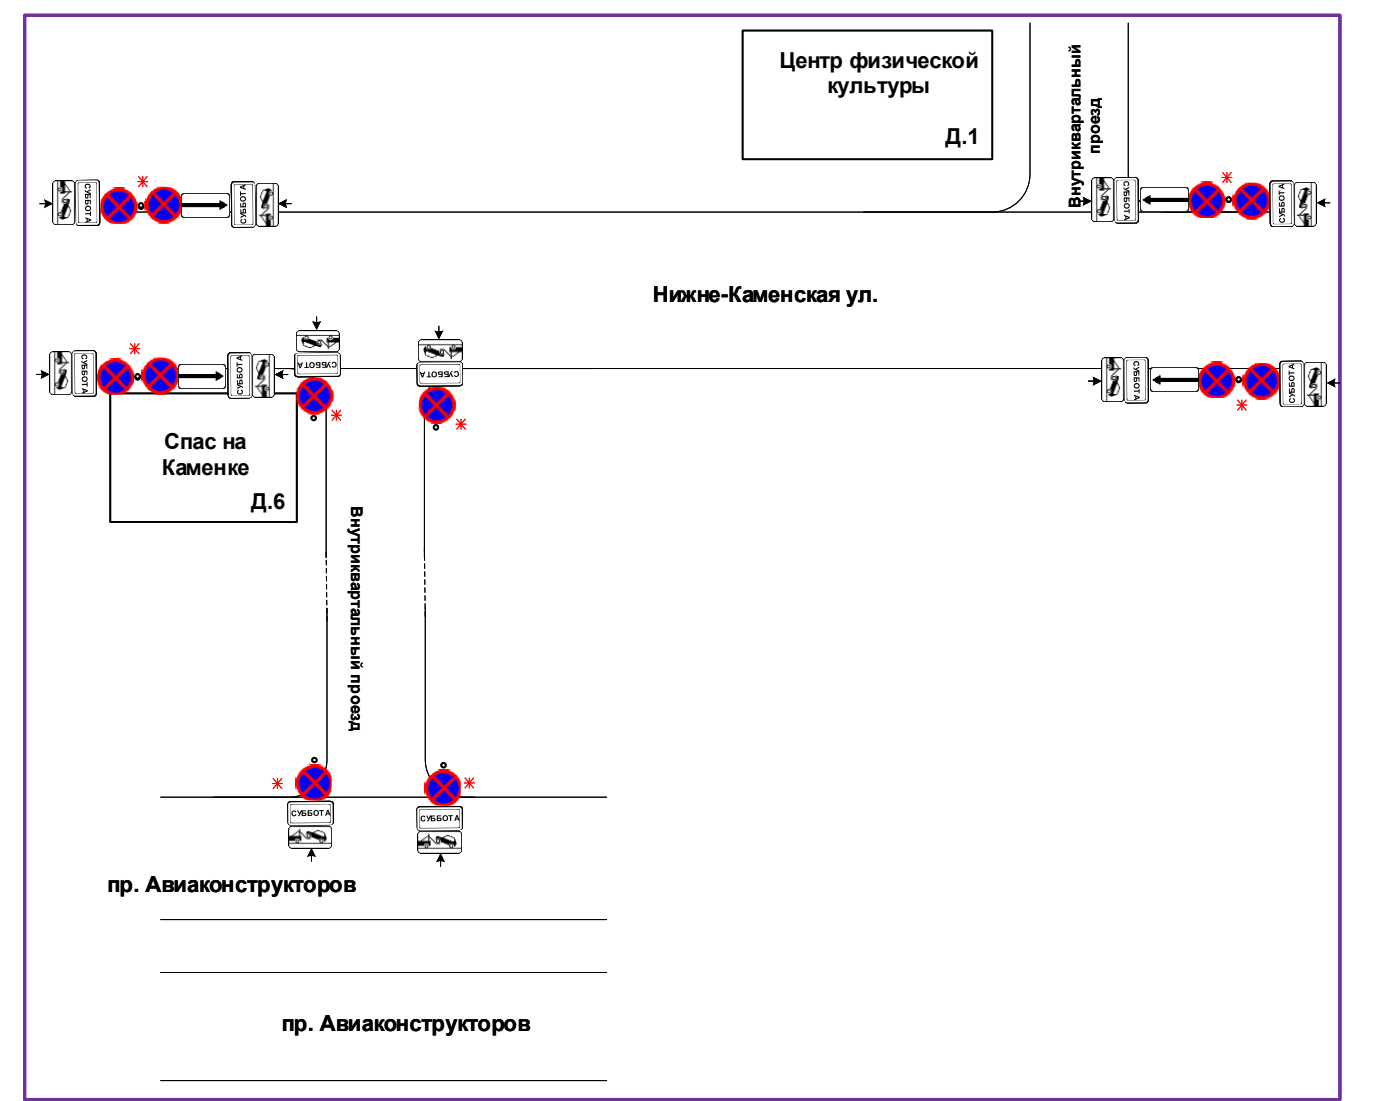

Запрет остановки с 00:00 до 23:59 24.08.2024

Условные обозначения

- — существующая стойка
- — временная стойка
- текст
- выносные надписи
- ограждение фан-барьер 2.5*1.1 метра
- ограждение сигнальное
- Зона проведения мероприятия
- Регулировщик
- временный дорожный знак
- существующий дорожный знак
- временный дорожный барьер
- Грузовой автомобиль

21/07-24-ОДД					
г. Санкт-Петербург, Дибуновская ул. от Липовой ал. до ул. Савушкина – ул. Савушкина в направлении от Дибуновской ул. до Планерной ул. – Планерная ул. от ул. Савушкина до ул. Оптиков – ул. Оптиков от Планерной ул. до Мебельного пр-д. – Мебельный пр-д. – Мебельная ул. от Мебельного пр-д. до Шуваловского пр. – Шуваловский пр. от Мебельной ул. до пр. Авиастроителей – пр. Авиастроителей от д.47 до Шуваловского пр. – Нижне-Каменная ул. от д.6 до Командантского пр.					
Изм.	Коп.уч.	Лист	№ док.	Подпись	Дата
	Разработал	Бурушков		<i>[Signature]</i>	07.24
	Проверил	Денисов		<i>[Signature]</i>	07.24
	ГИП	Зуев		<i>[Signature]</i>	07.24
Проведение мероприятия (Традиционный велопробег «Приморская восьмерка»)					
Схема ОДД 1-2 этап					
Запрет остановки					
Стадия			Лист	Листов	
Р			7-2	15	
ООО "Эвент-Стафф"