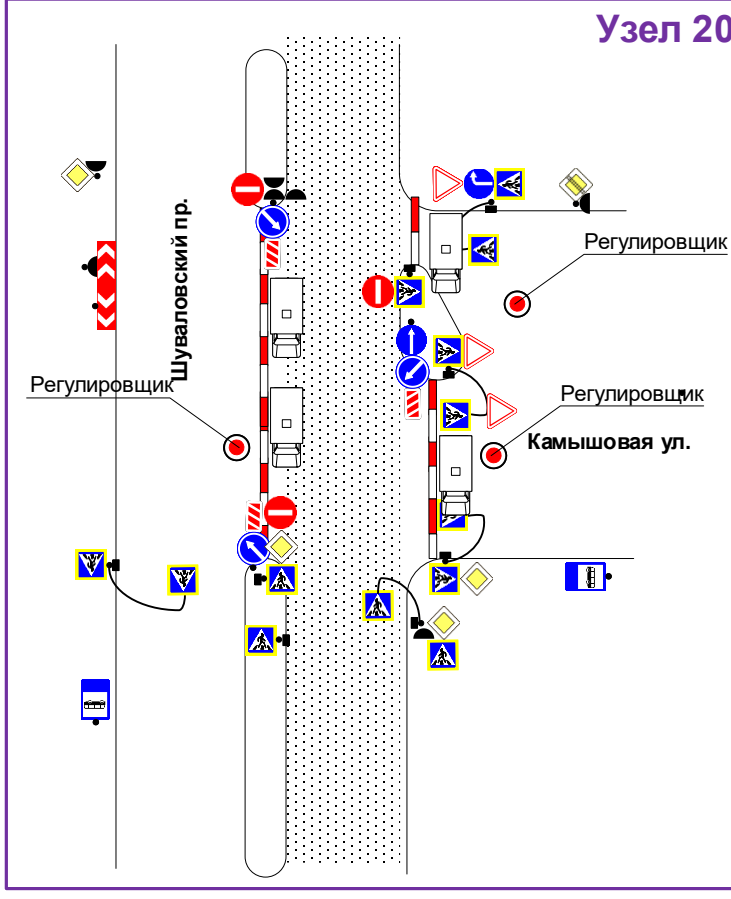

Условные обозначения

- – существующая стойка
- – временная стойка
- выносные надписи
- ограждение фан-барьер 2,5*1,1 метра
- ограждение сигнальное
- Зона проведения мероприятия
- существующий дорожный знак
- Временный дорожный барьер
- Регулировщик
- временный дорожный знак
- * дорожный знак остается из предыдущего этапа

Зона проведения мероприятия

Условные обозначения

- существующая стоянка
- временная стоянка
- ограничение выезда 2,0-1,1 метра
- ограничение остановки
- зона приоритетного проезда
- существующий дорожный знак
- временный дорожный знак
- временный дорожный барьер
- регулировщик
- высокая нагрузка