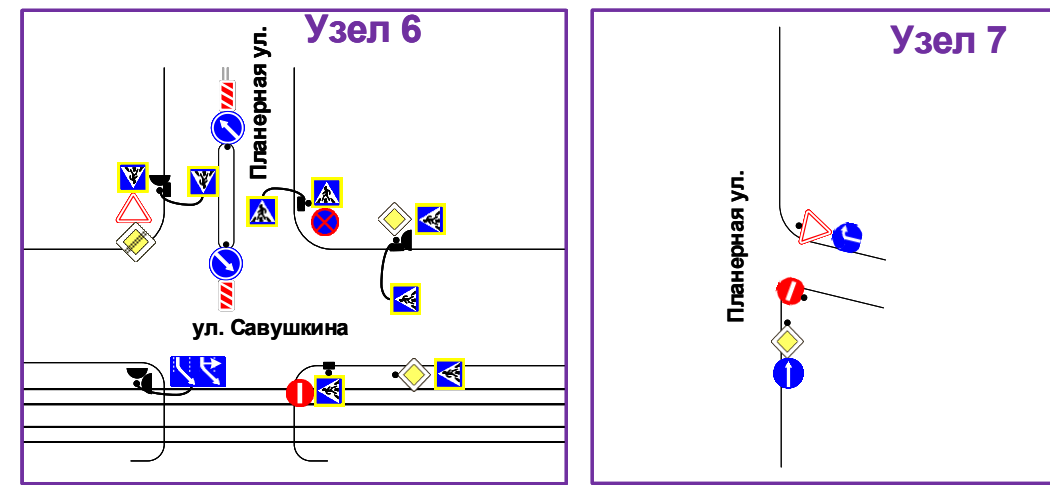

Зона проведения мероприятия

← Направление движения велопробега

▲ Старт мероприятия

▲ Финиш мероприятия

						21/07-24-ОДД					
						г. Санкт-Петербург, Дибуновская ул. от Липовой ал. до ул. Савушкина – ул. Савушкина в направлении от Дибуновской ул. до Планерной ул. – Планерная ул. от ул. Савушкина до ул. Оптиков – ул. Оптиков от Планерной ул. до Мебельного пр-д. - Мебельный пр-д. – Мебельная ул. от Мебельного пр-д. до Шуваловского пр. - Шуваловский пр. от Мебельной ул. до пр. Авиастроителей – пр. Авиастроителей от д.47 до Шуваловского пр. – Нижне-Каменская ул. от д.6 до Командантского пр.					
Изм.	Коп.уч.	Лист	№ док.	Подпись	Дата	Проведение мероприятия			Стадия	Лист	Листов
	Разработал	Бурушков		<i>[Signature]</i>	07.24	«Традиционный велопробег «Приморская восьмерка»»			Р	6-1	15
	Проверил	Денисов		<i>[Signature]</i>	07.24						
	ГИП	Зуев		<i>[Signature]</i>	07.24	Зона проведения мероприятия			ООО "Эвент-Стафф"		
Н.контроль											

Зона проведения мероприятия

Условные обозначения

- существующая стоянка
- временная стоянка
- организация фан-барьер 2,0*1,1 метра
- организация ограждения
- зона проведения мероприятия
- существующий дорожный знак
- временный дорожный знак
- временный дорожный барьер
- высокие надстройки
- регулировка