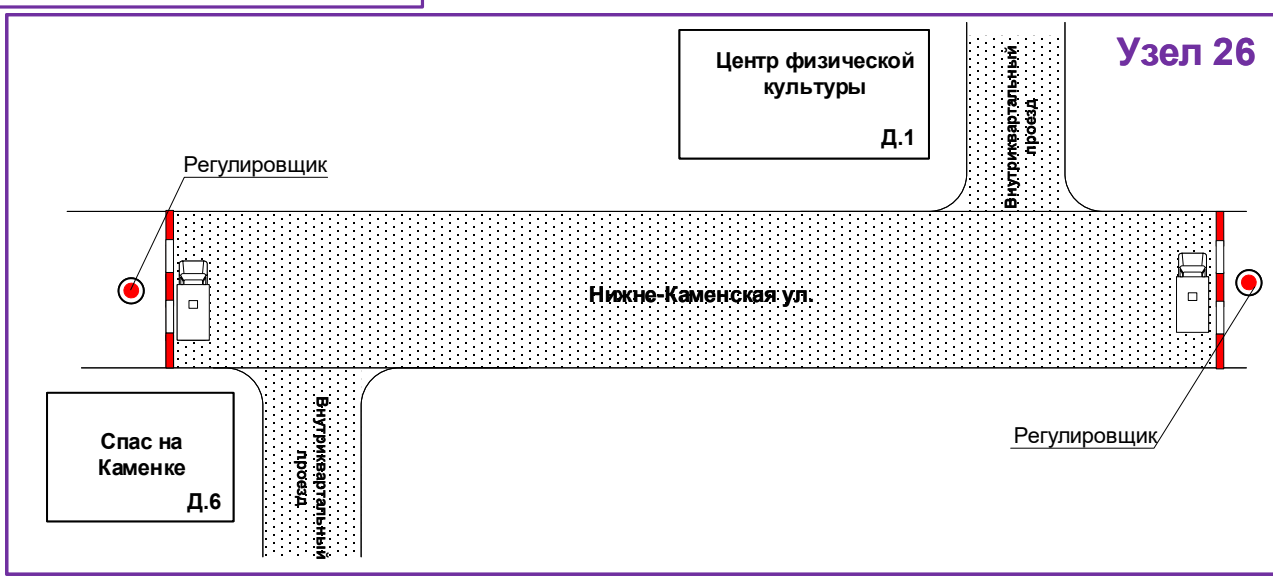

Условные обозначения

- – существующая стойка
- – временная стойка
- выносные надписи
- ограждение фан-барьер 2,5*1,1 метра
- ограждение сигнальное
- Зона проведения мероприятия
- существующий дорожный знак
- Временный дорожный барьер
- Регулировщик
- временный дорожный знак
- * дорожный знак остается из предыдущего этапа

Зона проведения мероприятия

Условные обозначения

- существующая стоянка
- временная стоянка
- ограничение выезда 2,0-1,1 метра
- ограничение остановки
- зона приоритетного проезда
- существующий дорожный знак
- временный дорожный знак
- временный дорожный барьер
- регулировщик
- высокая нагрузка