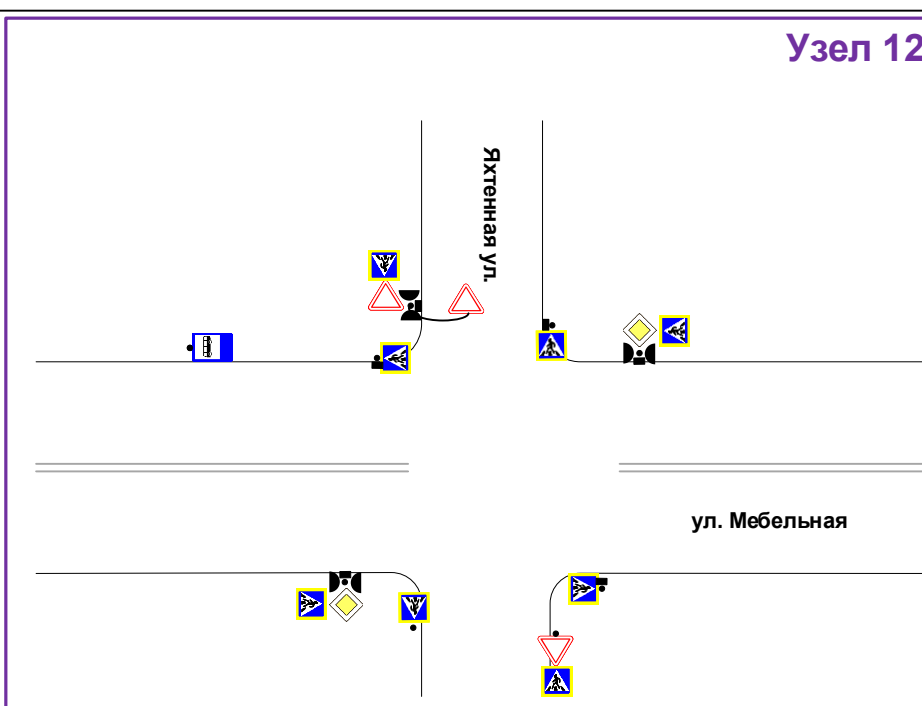

Зона проведения мероприятия

← Направление движения велопробега

▲ Старт мероприятия

▲ Финиш мероприятия

						21/07-24-ОДД					
						г. Санкт-Петербург, Дибуновская ул. от Липовой ал. до ул. Савушкина – ул. Савушкина в направлении от Дибуновской ул. до Планерной ул. – Планерная ул. от ул. Савушкина до ул. Оптиков – ул. Оптиков от Планерной ул. до Мебельного пр-д. - Мебельный пр-д. – Мебельная ул. от Мебельного пр-д. до Шуваловского пр. - Шуваловский пр. от Мебельной ул. до пр. Авиастроителей – пр. Авиастроителей от д.47 до Шуваловского пр. – Нижне-Каменская ул. от д.6 до Командантского пр.					
Изм.	Коп.уч.	Лист	№ док.	Подпись	Дата	Проведение мероприятия			Стадия	Лист	Листов
	Разработал	Бурушков		<i>[Signature]</i>	07.24	«Традиционный велопробег «Приморская восьмерка»»			Р	6-1	15
	Проверил	Денисов		<i>[Signature]</i>	07.24						
	ГИП	Зуев		<i>[Signature]</i>	07.24	Зона проведения мероприятия			ООО "Эвент-Стафф"		
Н.контроль											

Зона проведения мероприятия

Условные обозначения

- существующая стоянка
- временная стоянка
- организация фан-барьер 2,0*1,1 метра
- организация ограждения
- зона проведения мероприятия
- существующий дорожный знак
- временный дорожный знак
- временный дорожный барьер
- высокие надстройки
- регулировка