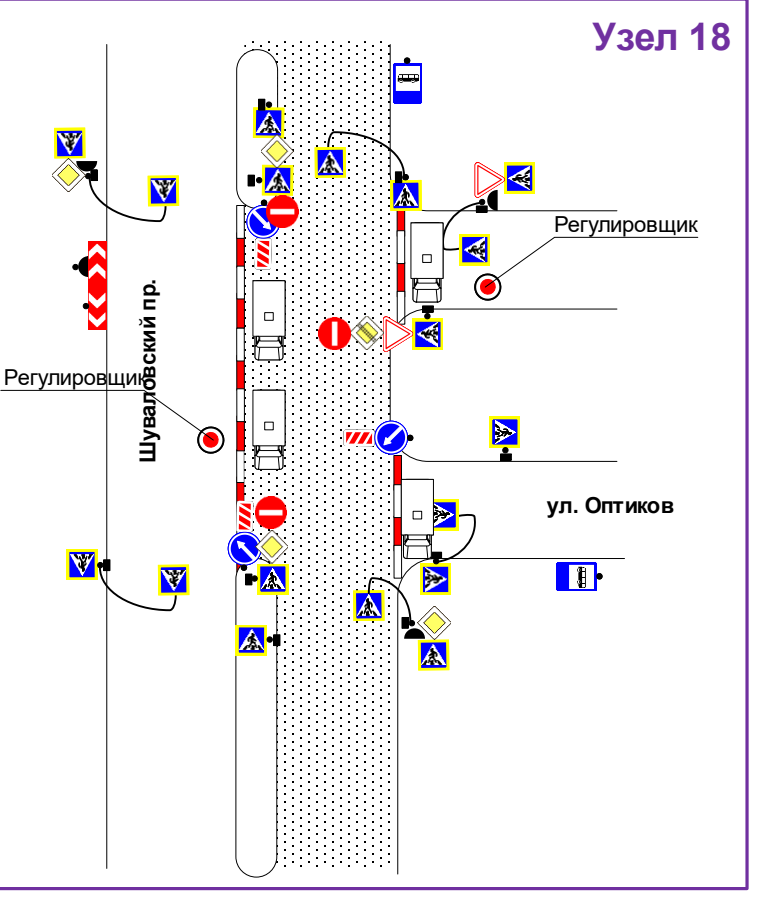

Условные обозначения

- – существующая стойка
- – временная стойка
- выносные надписи
- ограждение фан-барьер 2,5*1,1 метра
- ограждение сигнальное
- Зона проведения мероприятия
- существующий дорожный знак
- Временный дорожный барьер
- Регулировщик
- временный дорожный знак
- * дорожный знак остается из предыдущего этапа

Зона проведения мероприятия

Условные обозначения

- существующая стоянка
- временная стоянка
- ограничение выезда 2,0-1,1 метра
- ограничение остановки
- зона приоритетного проезда
- существующий дорожный знак
- временный дорожный знак
- временный дорожный барьер
- регулировщик
- высокая нагрузка