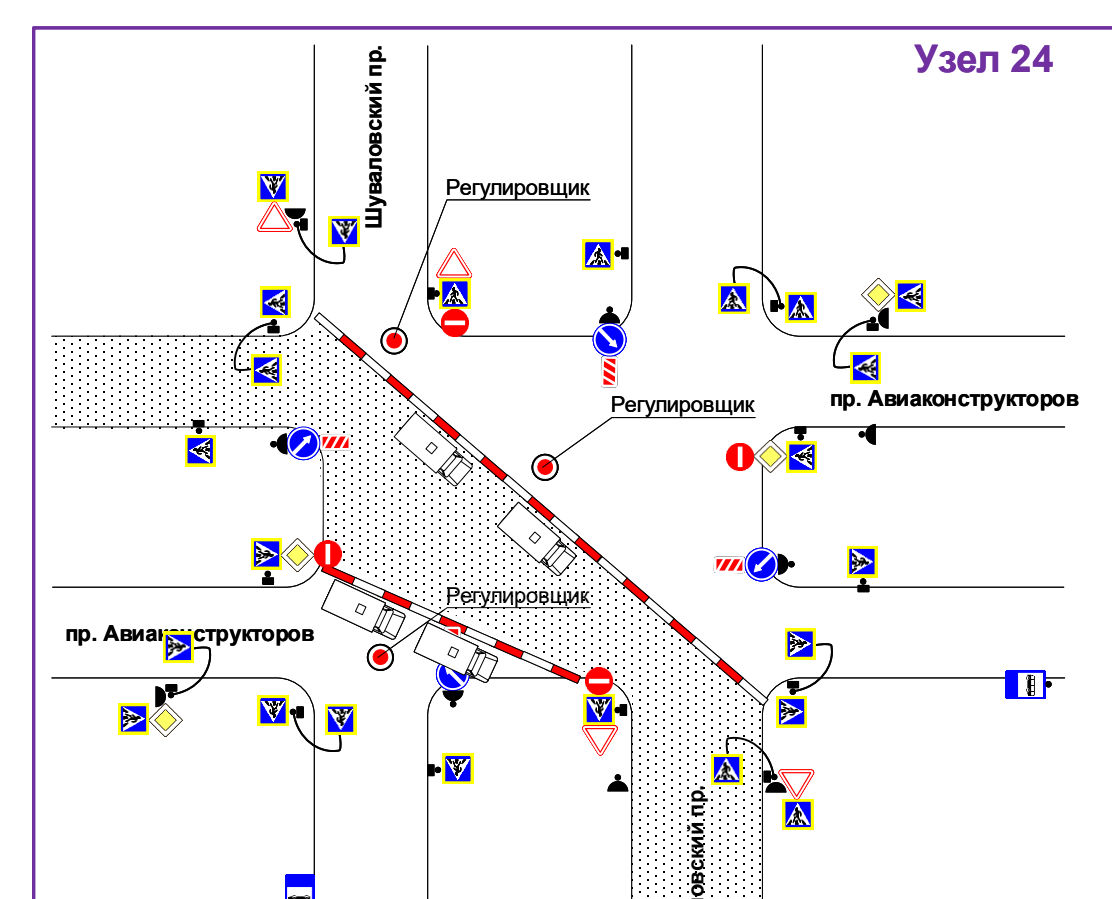

Условные обозначения

- – существующая стойка
- – временная стойка
- выносные надписи
- ограждение фан-барьер 2,5*1,1 метра
- ограждение сигнальное
- Зона проведения мероприятия
- существующий дорожный знак
- Временный дорожный барьер
- Регулировщик
- временный дорожный знак
- * дорожный знак остается из предыдущего этапа

Зона проведения мероприятия

Условные обозначения

- существующая стоянка
- временная стоянка
- ограничение выезда 2,0-1,1 метра
- ограничение остановки
- зона приоритетного проезда
- существующий дорожный знак
- временный дорожный знак
- временный дорожный барьер
- регулировщик
- высокая нагрузка

Проведение мероприятия:
 24.08.2024 с 11:00 до 12:00
 Мероприятие проводится с перекрытием движения (краткосрочное перекрытие, не более 10 мин.): по Дибуновской ул. от Липовой ал. до ул. Савушкина – ул. Савушкина в направлении от Дибуновской ул. до Планерной ул. – Планерной ул. от ул. Савушкина до ул. Оптиков – ул. Оптиков от Планерной ул. до Мобильного пр-д. – Мобильному пр-д. – Мобильной ул. от Мобильного пр-д. до Шуваловского пр. – Шуваловскому пр. от Мобильной ул. до пр. Авиаконструкторов – пр. Авиаконструкторов от д.47 до Шуваловского пр. – Нижне-Каменской ул. от д.6 до Командантского пр.