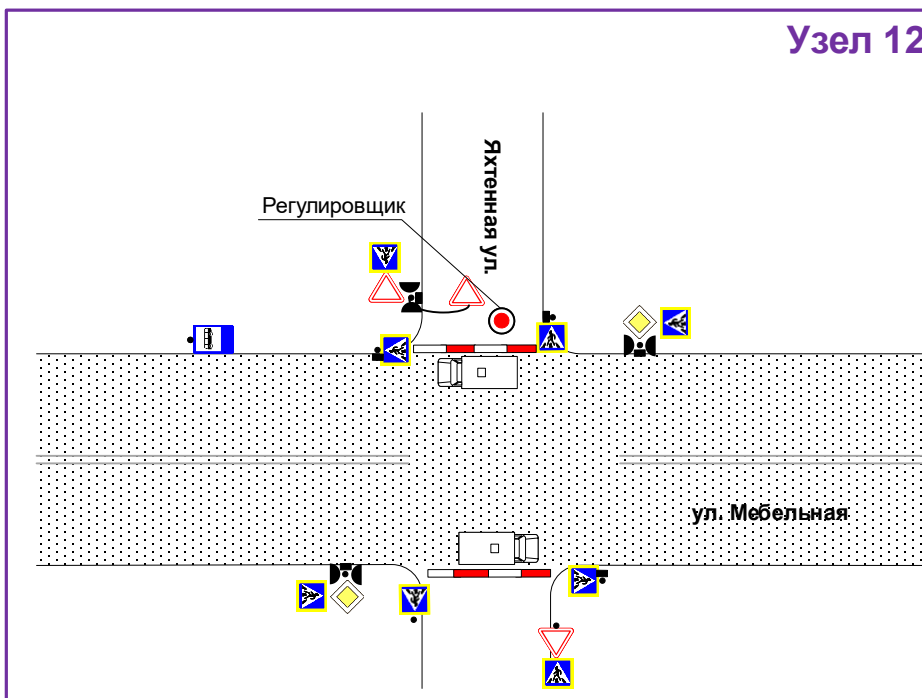

Условные обозначения

- – существующая стойка
- – временная стойка
- выносные надписи
- ограждение фан-барьер 2,5*1,1 метра
- ограждение сигнальное
- Зона проведения мероприятия
- существующий дорожный знак
- Временный дорожный барьер
- Регулировщик
- временный дорожный знак
- * дорожный знак остается из предыдущего этапа

Зона проведения мероприятия

Условные обозначения

- существующая стоянка
- временная стоянка
- ограничение выезда 2,0-1,1 метра
- ограничение остановки
- зона приоритетного проезда
- существующий дорожный знак
- временный дорожный знак
- временный дорожный барьер
- регулировщик
- высокая нагрузка