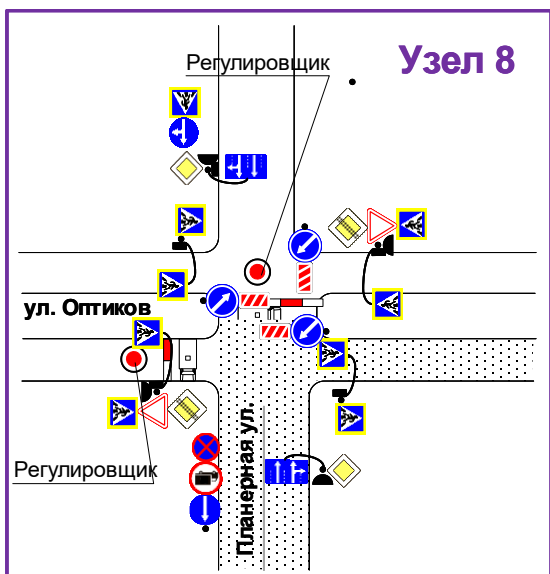

Зона проведения мероприятия

Условные обозначения

- существующая стоянка
- временная стоянка
- ограничение выезда 2,0-1,1 метра
- ограничение остановки
- зона приоритетного проезда
- существующий дорожный знак
- временный дорожный знак
- временный дорожный барьер
- регулировщик
- высокая нагрузка