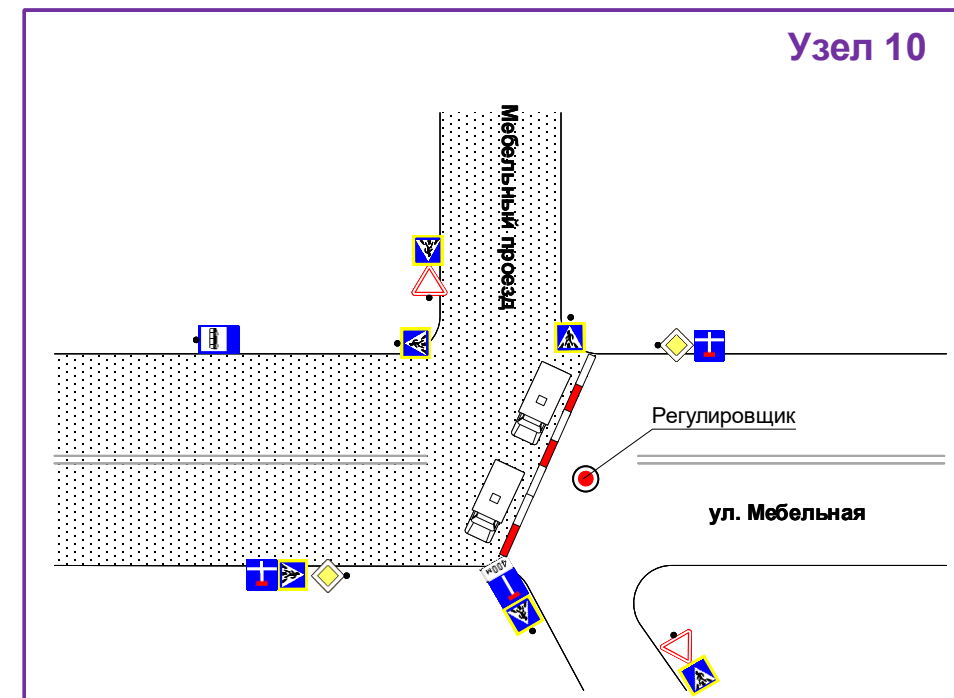

Условные обозначения

- – существующая стойка
- – временная стойка
- выносные надписи
- ограждение фан-барьер 2,5*1,1 метра
- ограждение сигнальное
- Зона проведения мероприятия
- существующий дорожный знак
- Временный дорожный барьер
- Регулировщик
- временный дорожный знак
- * дорожный знак остается из предыдущего этапа

Зона проведения мероприятия

Условные обозначения

- существующая стоянка
- временная стоянка
- ограничение выезда 2,0-1,1 метра
- ограничение остановки
- зона приоритетного проезда
- существующий дорожный знак
- временный дорожный знак
- временный дорожный барьер
- регулировщик
- высокая нагрузка