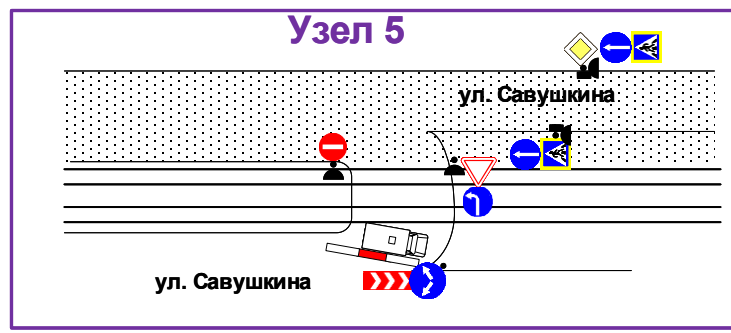

Зона проведения мероприятия

Условные обозначения

- существующая стоянка
- временная стоянка
- ограничение выезда 2,0-1,1 метра
- ограничение остановки
- зона приоритетного проезда
- существующий дорожный знак
- временный дорожный знак
- временный дорожный барьер
- регулировщик
- высокая нагрузка