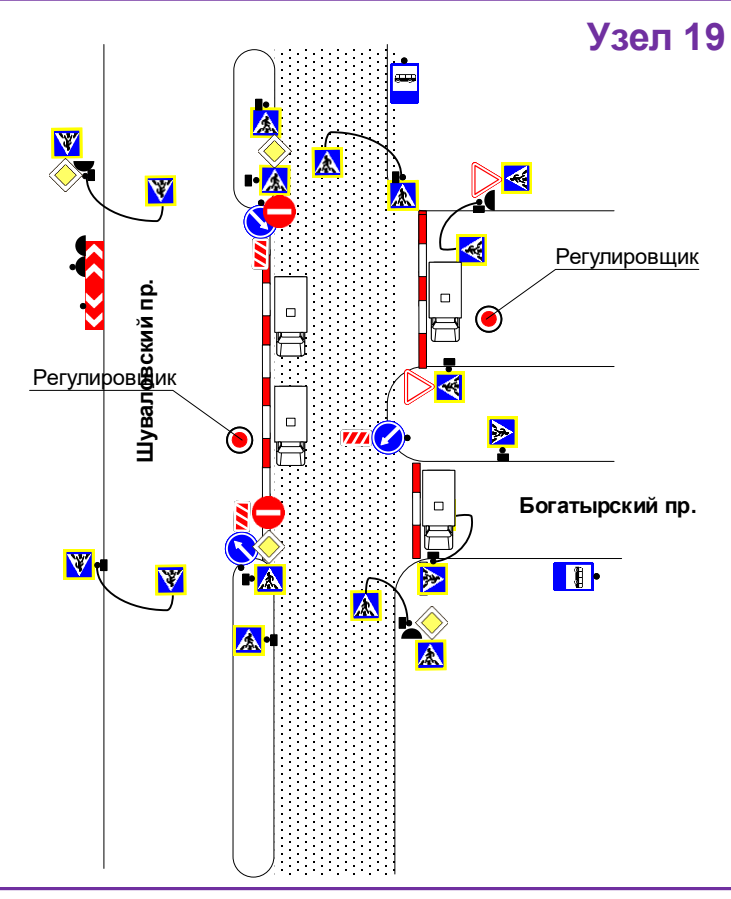

Условные обозначения

- – существующая стойка
- – временная стойка
- выносные надписи
- ограждение фан-барьер 2,5*1,1 метра
- ограждение сигнальное
- Зона проведения мероприятия
- существующий дорожный знак
- Временный дорожный барьер
- Регулировщик
- временный дорожный знак
- * дорожный знак остается из предыдущего этапа

Зона проведения мероприятия

Условные обозначения

- существующая стоянка
- временная стоянка
- ограничение выезда 2,0-1,1 метра
- ограничение остановки
- зона приоритетного проезда
- существующий дорожный знак
- временный дорожный знак
- временный дорожный барьер
- регулировщик
- высокая нагрузка