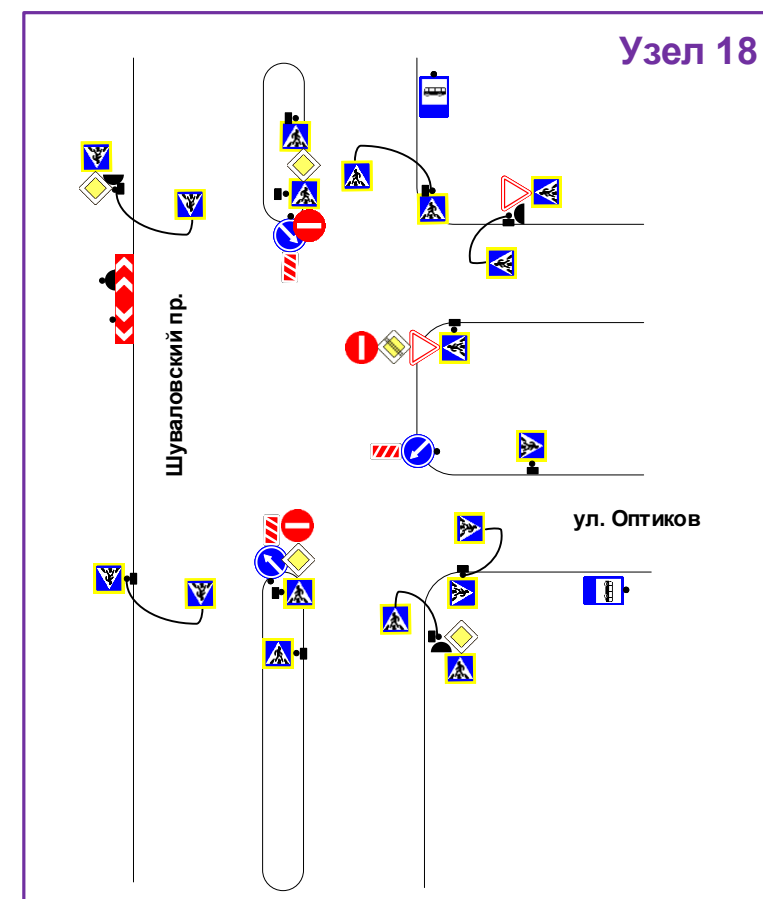

Зона проведения мероприятия

Условные обозначения

- существующая стоянка
- временная стоянка
- организация фан-барьер 2,0*1,1 метра
- организация ограждения
- зона проведения мероприятия
- существующий дорожный знак
- временный дорожный знак
- временный дорожный барьер
- высокие надстройки
- регулировка

21/07-24-ОДД						
Изм.	Коп.ул.	Лист	№ док.	Подпись	Дата	
Разработал	Бурушков				07.24	
Проверил	Денюков				07.24	
ГИП	Зуев				07.24	
Н.к.т.р.оль						
г. Санкт-Петербург, Дибуновская ул. от Липовой ал. до ул. Савушкина – ул. Савушкина и на протяжении от Дибуновской ул. до Планерной ул. – Планерная ул. от ул. Савушкина до ул. Оптикова – ул. Оптикова от Планерной ул. до Мебельного пр-з. – Мебельный пр-з. – Мебельная ул. от Мебельного пр-з. до Шуваловского пр. – Шуваловский пр. от Мебельной ул. до пр. Авиастроителей – пр. Авиастроителей от ул. Камышовой пр. – Камышовая ул. от пр. Авиастроителей до ул. Мебельной ул.						
Существующая схема ТСОДД, существующий и проектируемый ситуационный план				Стадия	Лист	Листов
				P	6-2	15
ООО "Эвент-Стафф"