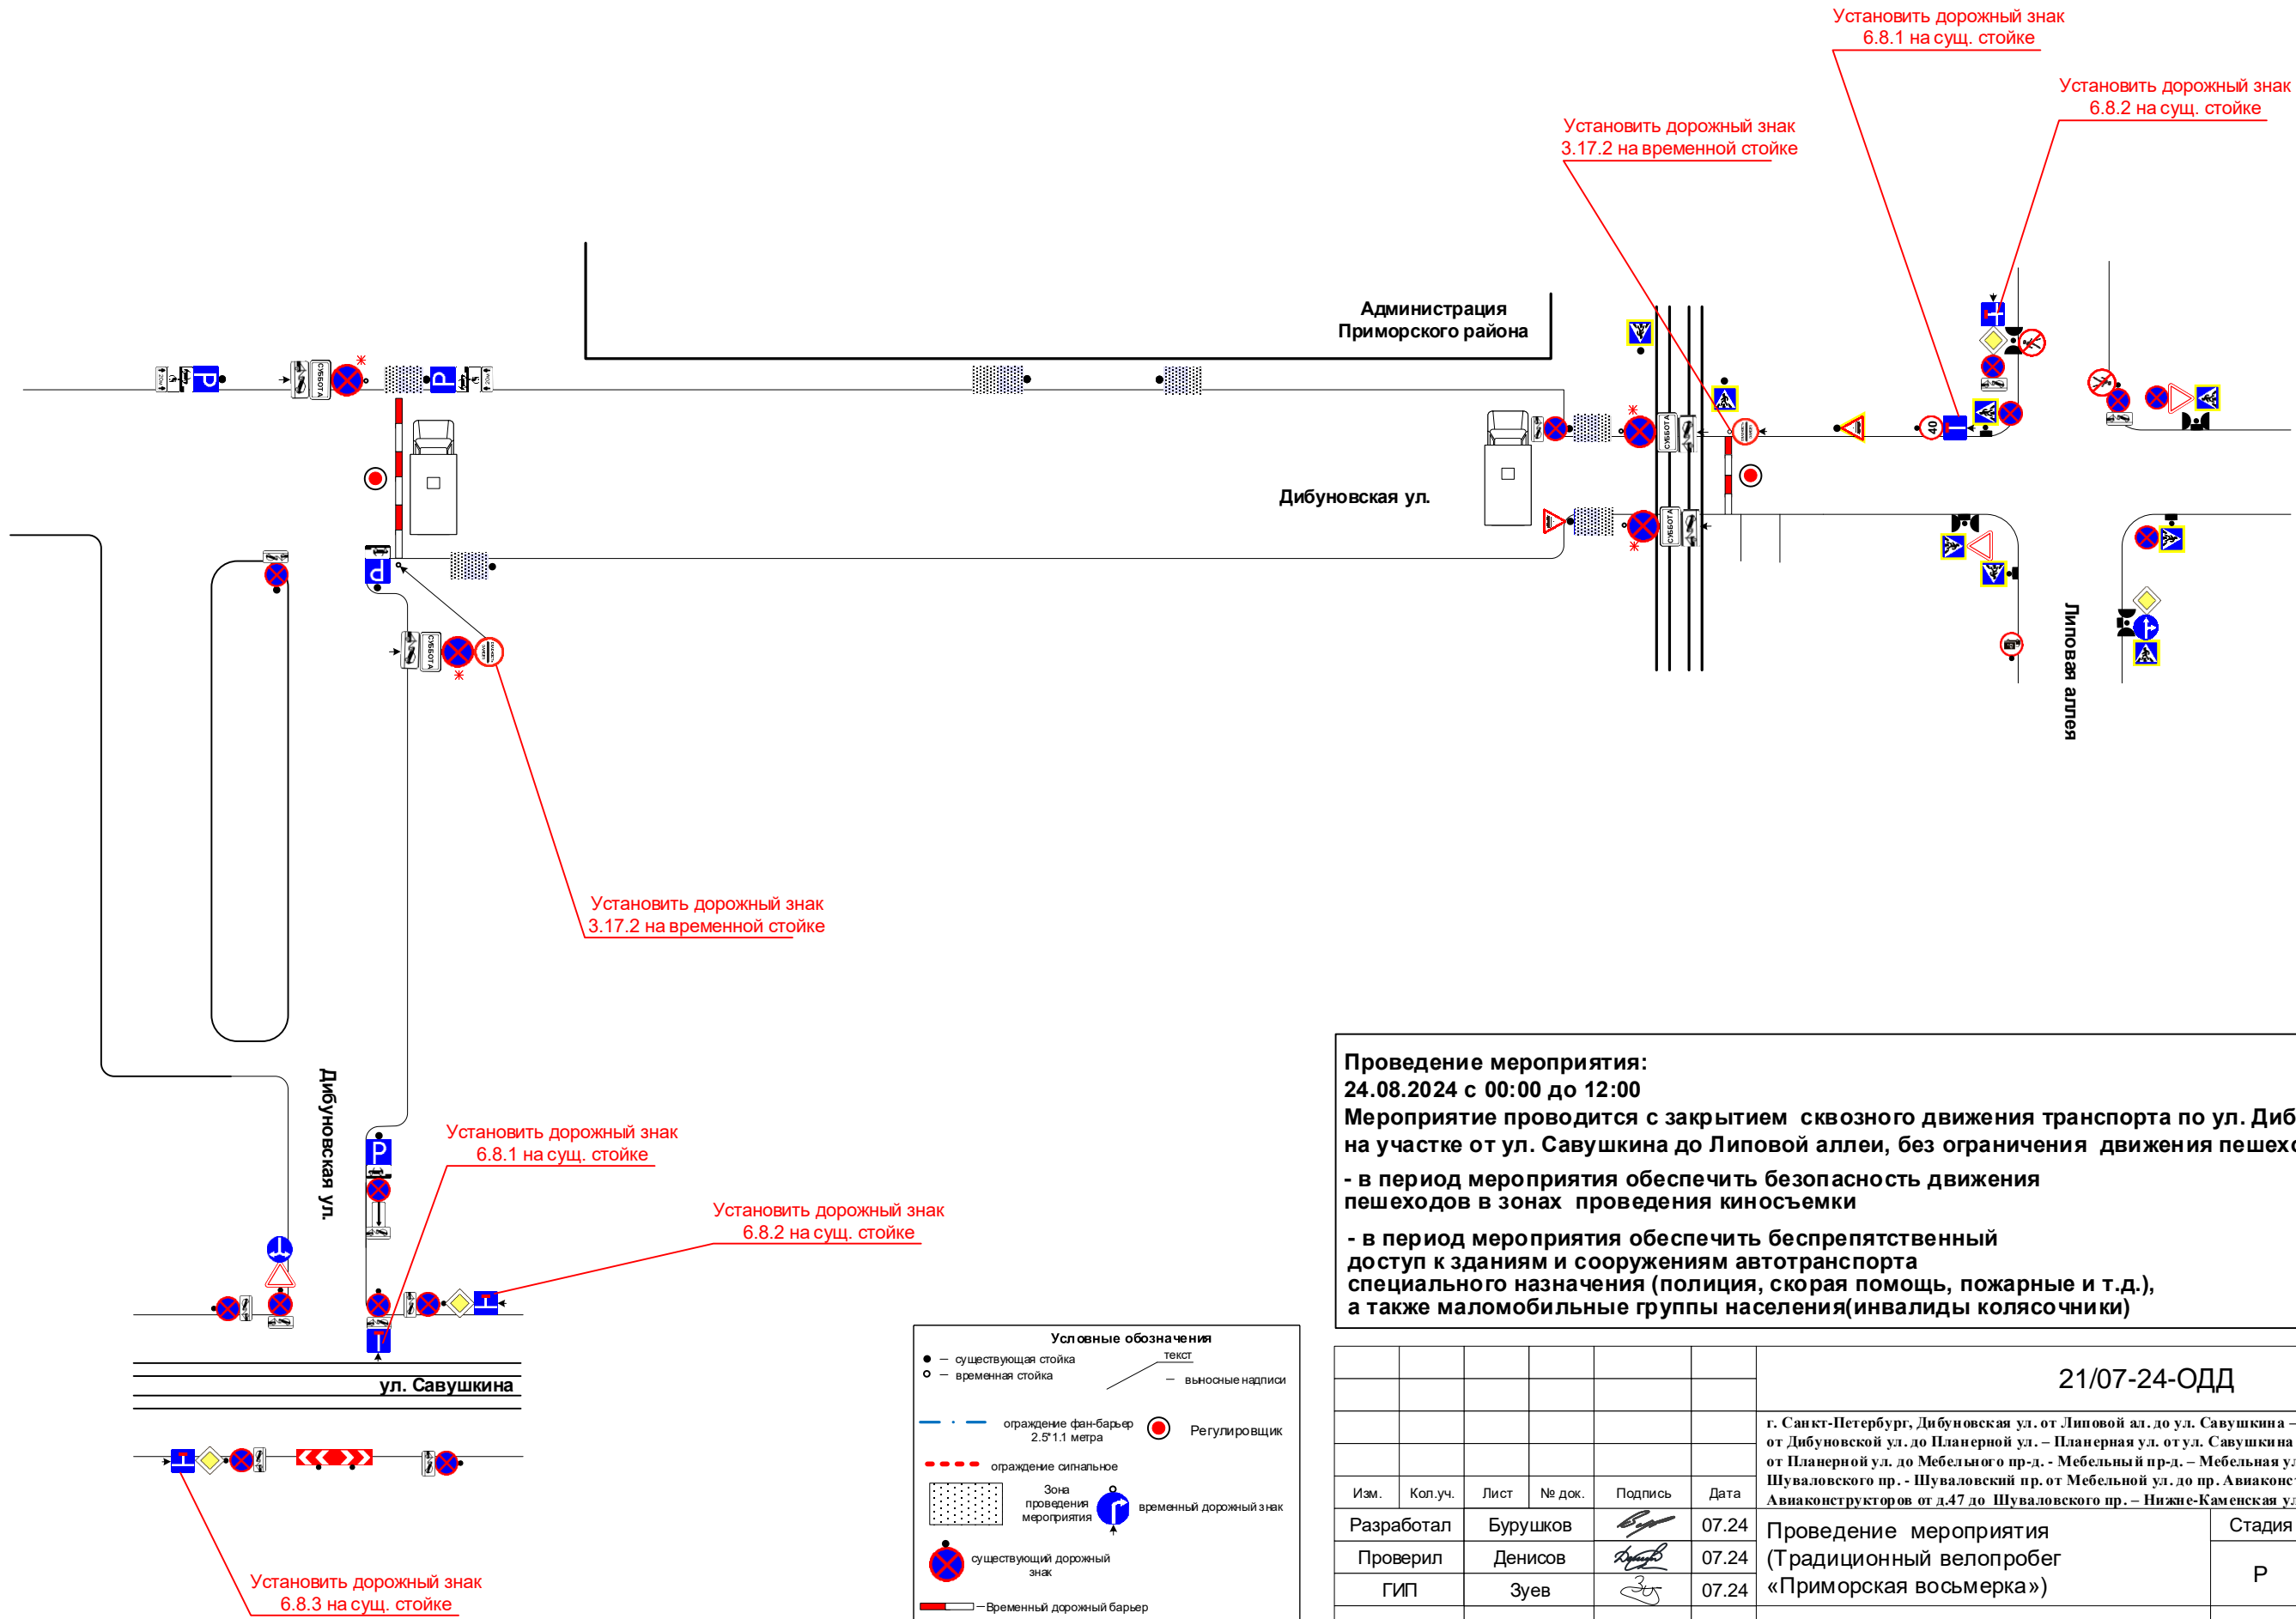

Проведение мероприятия:
24.08.2024 с 00:00 до 12:00
Мероприятие проводится с закрытием сквозного движения транспорта по ул. Дибундовская на участке от ул. Савушкина до Липовой аллеи, без ограничения движения пешеходов

- в период мероприятия обеспечить безопасность движения пешеходов в зонах проведения киносъемки
- в период мероприятия обеспечить беспрепятственный доступ к зданиям и сооружениям автотранспорта специального назначения (полиция, скорая помощь, пожарные и т.д.), а также маломобильные группы населения (инвалиды колясочники)

21/07-24-ОДД						г. Санкт-Петербург, Дибундовская ул. от Липовой ал. до ул. Савушкина – ул. Савушкина в направлении от Дибундовской ул. до Планерной ул. – Планерная ул. от ул. Савушкина до ул. Оптиков – ул. Оптиков от Планерной ул. до Мебельного пр-д. - Мебельный пр-д. – Мебельная ул. от Мебельного пр-д. до Шуваловского пр. - Шуваловский пр. от Мебельной ул. до пр. Авиаконструкторов – пр. Авиаконструкторов от д.47 до Шуваловского пр. – Нижне-Каменская ул. от д.6 до Комендантского пр.		
Изм.	Кол.уч.	Лист	№ док.	Подпись	Дата	Стадия	Лист	Листов
Разработал	Бурушков			<i>[Signature]</i>	07.24	Проведение мероприятия (Традиционный велопробег «Приморская восьмерка»)	Р	7-3
Проверил	Денисов			<i>[Signature]</i>	07.24			
ГИП	Зуев			<i>[Signature]</i>	07.24			
Схема ОДД 2 этап						ООО "Эвент-Стафф"		
Н.контроль								

Условные обозначения

- – существующая стойка
- – временная стойка
- выносные надписи
- ограждение фан-барьер 2,5*1,1 метра
- ограждение сигнальное
- Зона проведения мероприятия
- существующий дорожный знак
- Временный дорожный барьер
- Регулировщик
- временный дорожный знак
- дорожный знак остается из предыдущего этапа