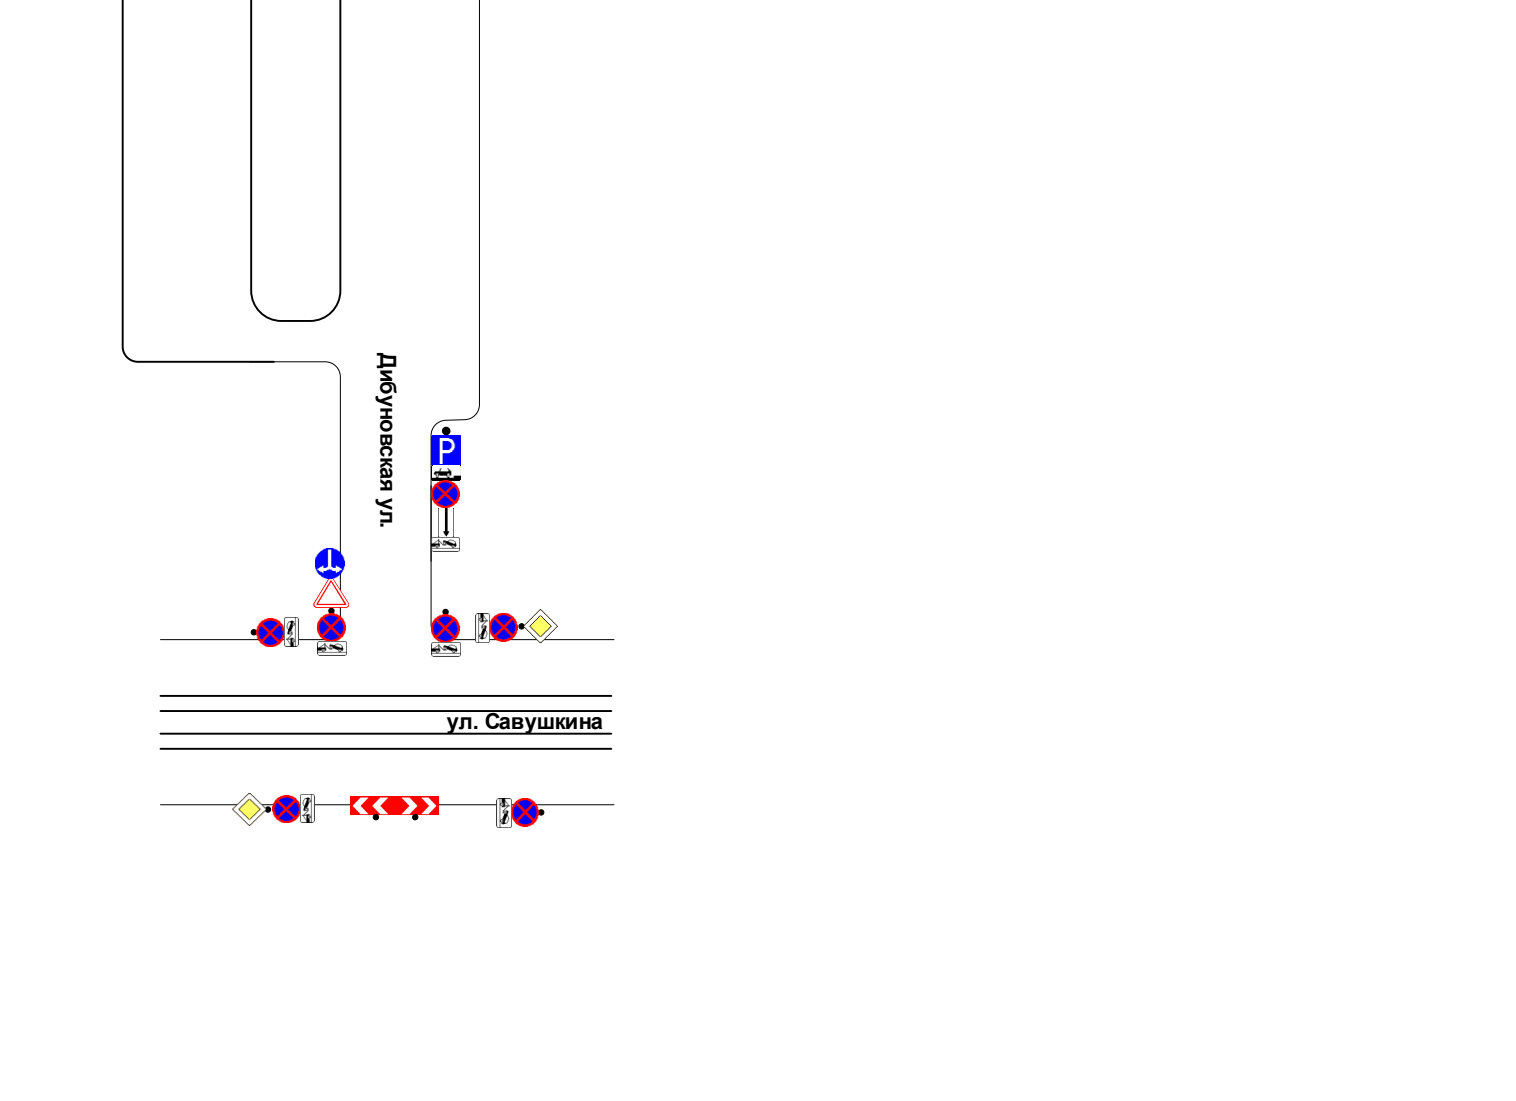

Запрет остановки с 00:00 до 23:59 24.08.2024

Условные обозначения

- — существующая стойка
- — временная стойка
- текст
- выносные надписи
- ограждение фан-барьер 2.5*1.1 метра
- ограждение сигнальное
- Зона проведения мероприятия
- Регулировщик
- временный дорожный знак
- существующий дорожный знак
- временный дорожный барьер
- Грузовой автомобиль

21/07-24-ОДД					
г. Санкт-Петербург, Дибуновская ул. от Липовой ал. до ул. Савушкина – ул. Савушкина в направлении от Дибуновской ул. до Планерной ул. – Планерная ул. от ул. Савушкина до ул. Оптиков – ул. Оптиков от Планерной ул. до Мебельного пр-д. – Мебельный пр-д. – Мебельная ул. от Мебельного пр-д. до Шуваловского пр. – Шуваловский пр. от Мебельной ул. до пр. Авиастроителей – пр. Авиастроителей от д.47 до Шуваловского пр. – Нижне-Каменная ул. от д.6 до Командантского пр.					
Изм.	Коп.уч.	Лист	№ док.	Подпись	Дата
	Разработал	Бурушков		<i>[Signature]</i>	07.24
	Проверил	Денисов		<i>[Signature]</i>	07.24
	ГИП	Зуев		<i>[Signature]</i>	07.24
Проведение мероприятия (Традиционный велопробег «Приморская восьмерка»)					
Схема ОДД 1-2 этап					
Запрет остановки					
Стадия			Лист	Листов	
Р			7-2	15	
ООО "Эвент-Стафф"