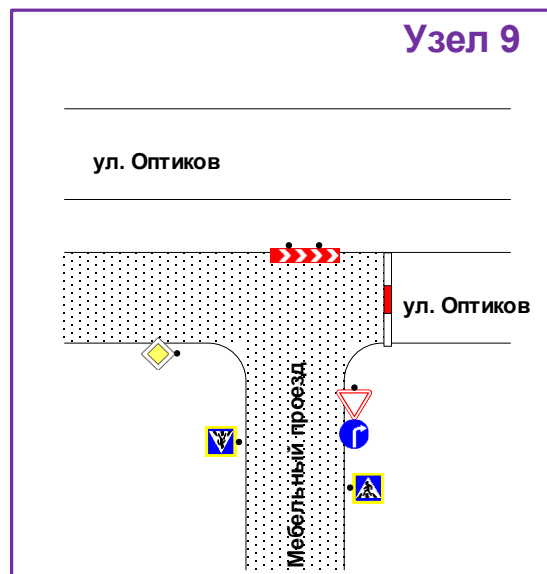

Зона проведения мероприятия

Условные обозначения

- существующая стоянка
- временная стоянка
- ограничение выезда 2,0-1,1 метра
- ограничение остановки
- зона приоритетного проезда
- существующий дорожный знак
- временный дорожный знак
- временный дорожный барьер
- регулировщик
- высокая нагрузка