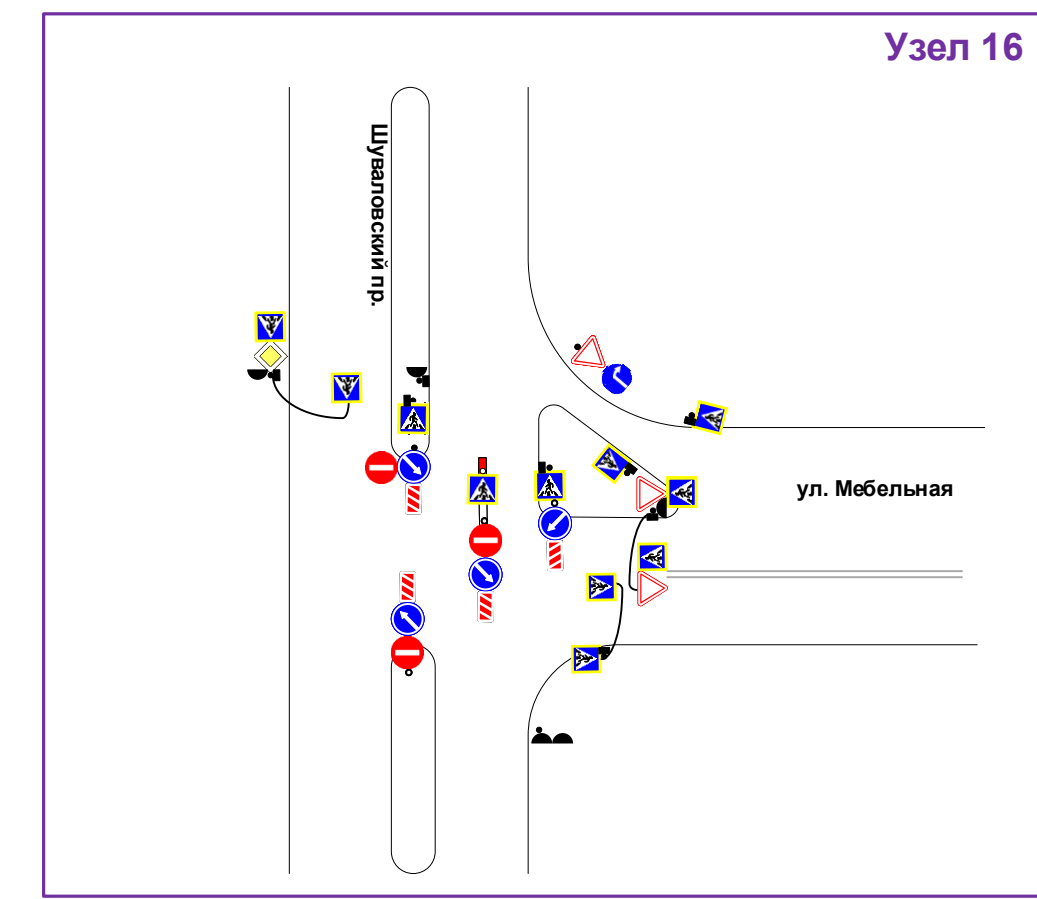

Зона проведения мероприятия

← Направление движения велопробега

▲ Старт мероприятия

▲ Финиш мероприятия

						21/07-24-ОДД					
						г. Санкт-Петербург, Дибуновская ул. от Липовой ал. до ул. Савушкина – ул. Савушкина в направлении от Дибуновской ул. до Планерной ул. – Планерная ул. от ул. Савушкина до ул. Оптиков – ул. Оптиков от Планерной ул. до Мебельного пр-д. - Мебельный пр-д. – Мебельная ул. от Мебельного пр-д. до Шуваловского пр. - Шуваловский пр. от Мебельной ул. до пр. Авиастроителей – пр. Авиастроителей от д.47 до Шуваловского пр. – Нижне-Каменская ул. от д.6 до Командантского пр.					
Изм.	Коп.уч.	Лист	№ док.	Подпись	Дата	Проведение мероприятия			Стадия	Лист	Листов
	Разработал	Бурушков		<i>[Signature]</i>	07.24	«Традиционный велопробег «Приморская восьмерка»»			Р	6-1	15
	Проверил	Денисов		<i>[Signature]</i>	07.24						
	ГИП	Зуев		<i>[Signature]</i>	07.24	Зона проведения мероприятия			ООО "Эвент-Стафф"		
Н.контроль											

Зона проведения мероприятия

Условные обозначения

- существующая стоянка
- временная стоянка
- организация фан-барьер 2,0*1,1 метра
- организация ограждения
- зона проведения мероприятия
- существующий дорожный знак
- временный дорожный знак
- временный дорожный барьер
- высокие надстройки
- регулировка

Время проведения мероприятия: 24.08.2024 в период с 11:00 до 12:00

Информационный щит 1

Сквозной проезд по ул. Дибуновская от ул. Савушкина до Липовой ал. с 00:00 до 12:00 24.08.2024 ЗАКРЫТ

Информационный щит 2