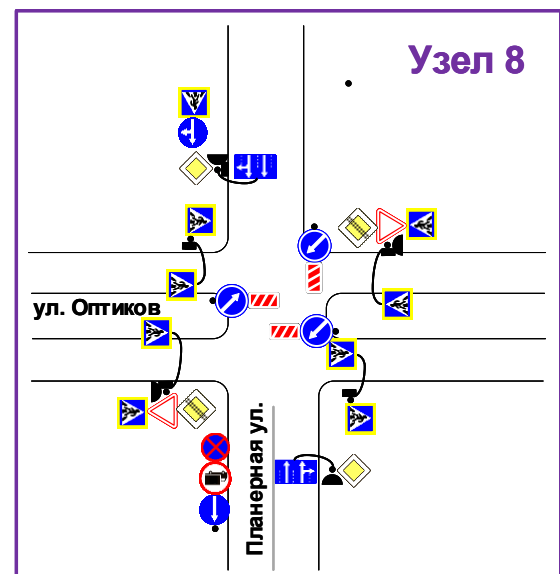

Зона проведения мероприятия

← Направление движения велопробега

▲ Старт мероприятия

▲ Финиш мероприятия

						21/07-24-ОДД					
						г. Санкт-Петербург, Дибуновская ул. от Липовой ал. до ул. Савушкина – ул. Савушкина в направлении от Дибуновской ул. до Планерной ул. – Планерная ул. от ул. Савушкина до ул. Оптиков – ул. Оптиков от Планерной ул. до Мебельного пр-д. - Мебельный пр-д. – Мебельная ул. от Мебельного пр-д. до Шуваловского пр. - Шуваловский пр. от Мебельной ул. до пр. Авиастроителей – пр. Авиастроителей от д.47 до Шуваловского пр. – Нижне-Каменская ул. от д.6 до Командантского пр.					
Изм.	Коп.уч.	Лист	№ док.	Подпись	Дата	Проведение мероприятия			Стадия	Лист	Листов
	Разработал	Бурушков		<i>[Signature]</i>	07.24	«Традиционный велопробег «Приморская восьмерка»»			Р	6-1	15
	Проверил	Денисов		<i>[Signature]</i>	07.24						
	ГИП	Зуев		<i>[Signature]</i>	07.24	Зона проведения мероприятия			ООО "Эвент-Стафф"		
Н.контроль											

Зона проведения мероприятия

Условные обозначения

- существующая стоянка
- временная стоянка
- организация фан-барьер 2,0*1,1 метра
- организация ограждения
- зона проведения мероприятия
- существующий дорожный знак
- временный дорожный знак
- временный дорожный барьер
- высокие надстройки
- регулировка