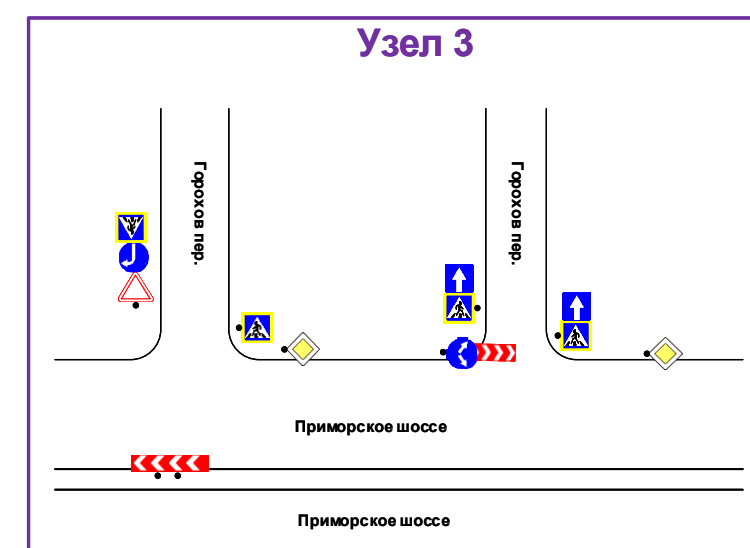

Зона проведения мероприятия

← Направление движения велопробега

▲ Старт мероприятия

▲ Финиш мероприятия

						21/07-24-ОДД					
						г. Санкт-Петербург, Дибуновская ул. от Липовой ал. до ул. Савушкина – ул. Савушкина в направлении от Дибуновской ул. до Планерной ул. – Планерная ул. от ул. Савушкина до ул. Оптиков – ул. Оптиков от Планерной ул. до Мебельного пр-д. - Мебельный пр-д. – Мебельная ул. от Мебельного пр-д. до Шуваловского пр. - Шуваловский пр. от Мебельной ул. до пр. Авиастроителей – пр. Авиастроителей от д.47 до Шуваловского пр. – Нижне-Каменская ул. от д.6 до Командантского пр.					
Изм.	Коп.уч.	Лист	№ док.	Подпись	Дата	Проведение мероприятия			Стадия	Лист	Листов
	Разработал	Бурушков		<i>[Signature]</i>	07.24	«Традиционный велопробег «Приморская восьмерка»»			Р	6-1	15
	Проверил	Денисов		<i>[Signature]</i>	07.24						
	ГИП	Зуев		<i>[Signature]</i>	07.24	Зона проведения мероприятия			ООО "Эвент-Стафф"		
Н.контроль											

Зона проведения мероприятия

Условные обозначения

- существующая стоянка
- временная стоянка
- организация фан-барьер 2,0*1,1 метра
- организация ограждения
- зона проведения мероприятия
- существующий дорожный знак
- временный дорожный знак
- временный дорожный барьер
- высокие надстройки
- регулировка