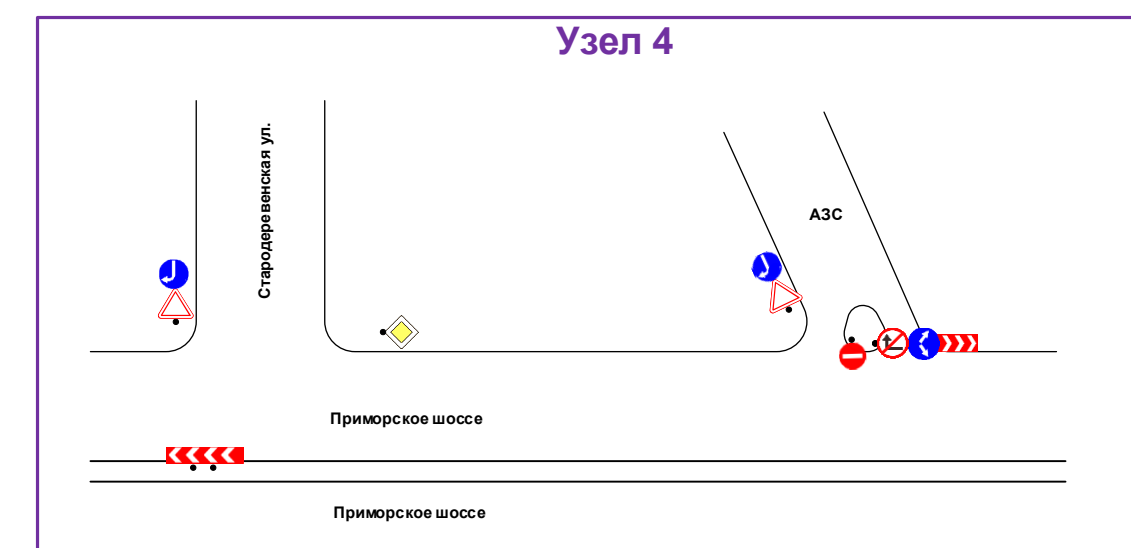

Зона проведения мероприятия

← Направление движения велопробега

▲ Старт мероприятия

▲ Финиш мероприятия

						21/07-24-ОДД					
						г. Санкт-Петербург, Дибуновская ул. от Липовой ал. до ул. Савушкина – ул. Савушкина в направлении от Дибуновской ул. до Планерной ул. – Планерная ул. от ул. Савушкина до ул. Оптиков – ул. Оптиков от Планерной ул. до Мебельного пр-д. - Мебельный пр-д. – Мебельная ул. от Мебельного пр-д. до Шуваловского пр. - Шуваловский пр. от Мебельной ул. до пр. Авиастроителей – пр. Авиастроителей от д.47 до Шуваловского пр. – Нижне-Каменская ул. от д.6 до Командантского пр.					
Изм.	Коп.уч.	Лист	№ док.	Подпись	Дата	Проведение мероприятия			Стадия	Лист	Листов
	Разработал	Бурушков		<i>[Signature]</i>	07.24	«Традиционный велопробег «Приморская восьмерка»»			Р	6-1	15
	Проверил	Денисов		<i>[Signature]</i>	07.24						
	ГИП	Зуев		<i>[Signature]</i>	07.24	Зона проведения мероприятия			ООО "Эвент-Стафф"		
Н.контроль											

Зона проведения мероприятия

Условные обозначения

- существующая стоянка
- временная стоянка
- организация фан-барьер 2,0*1,1 метра
- организация ограждения
- зона проведения мероприятия
- существующий дорожный знак
- временный дорожный знак
- временный дорожный барьер
- высокие надстройки
- регулировка