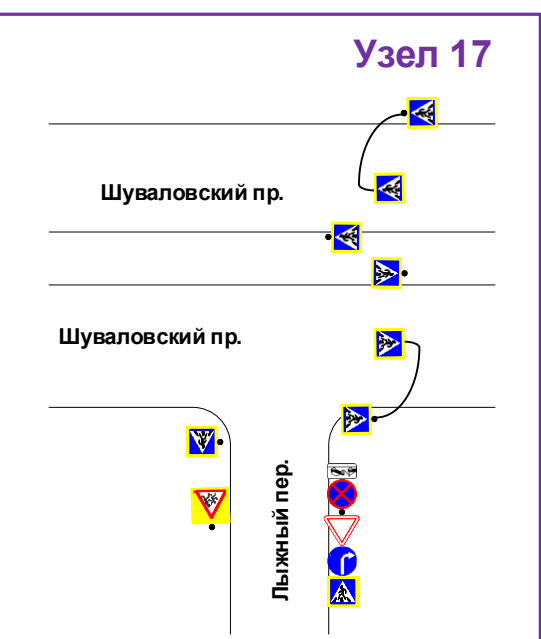

Зона проведения мероприятия

← Направление движения велопробега

▲ Старт мероприятия

▲ Финиш мероприятия

						21/07-24-ОДД					
						г. Санкт-Петербург, Дибуновская ул. от Липовой ал. до ул. Савушкина – ул. Савушкина в направлении от Дибуновской ул. до Планерной ул. – Планерная ул. от ул. Савушкина до ул. Оптиков – ул. Оптиков от Планерной ул. до Мебельного пр-д. - Мебельный пр-д. – Мебельная ул. от Мебельного пр-д. до Шуваловского пр. - Шуваловский пр. от Мебельной ул. до пр. Авиастроителей – пр. Авиастроителей от д.47 до Шуваловского пр. – Нижне-Каменская ул. от д.6 до Командантского пр.					
Изм.	Коп.уч.	Лист	№ док.	Подпись	Дата	Проведение мероприятия			Стадия	Лист	Листов
	Разработал	Бурушков		<i>[Signature]</i>	07.24	«Традиционный велопробег «Приморская восьмерка»»			Р	6-1	15
	Проверил	Денисов		<i>[Signature]</i>	07.24						
	ГИП	Зуев		<i>[Signature]</i>	07.24	Зона проведения мероприятия			ООО "Эвент-Стафф"		
Н.контроль											

Зона проведения мероприятия

Условные обозначения

- существующая стоянка
- временная стоянка
- организация фан-барьер 2,0*1,1 метра
- организация ограждения
- зона проведения мероприятия
- существующий дорожный знак
- временный дорожный знак
- временный дорожный барьер
- высокие надстройки
- регулировка