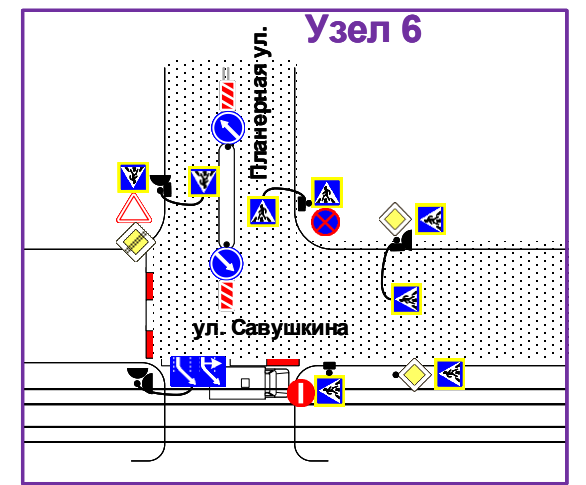

Зона проведения мероприятия

Условные обозначения

- существующая стоянка
- временная стоянка
- ограничение выезда 2,0-1,1 метра
- ограничение остановки
- зона приоритетного проезда
- существующий дорожный знак
- временный дорожный знак
- временный дорожный барьер
- регулировщик
- высокая нагрузка