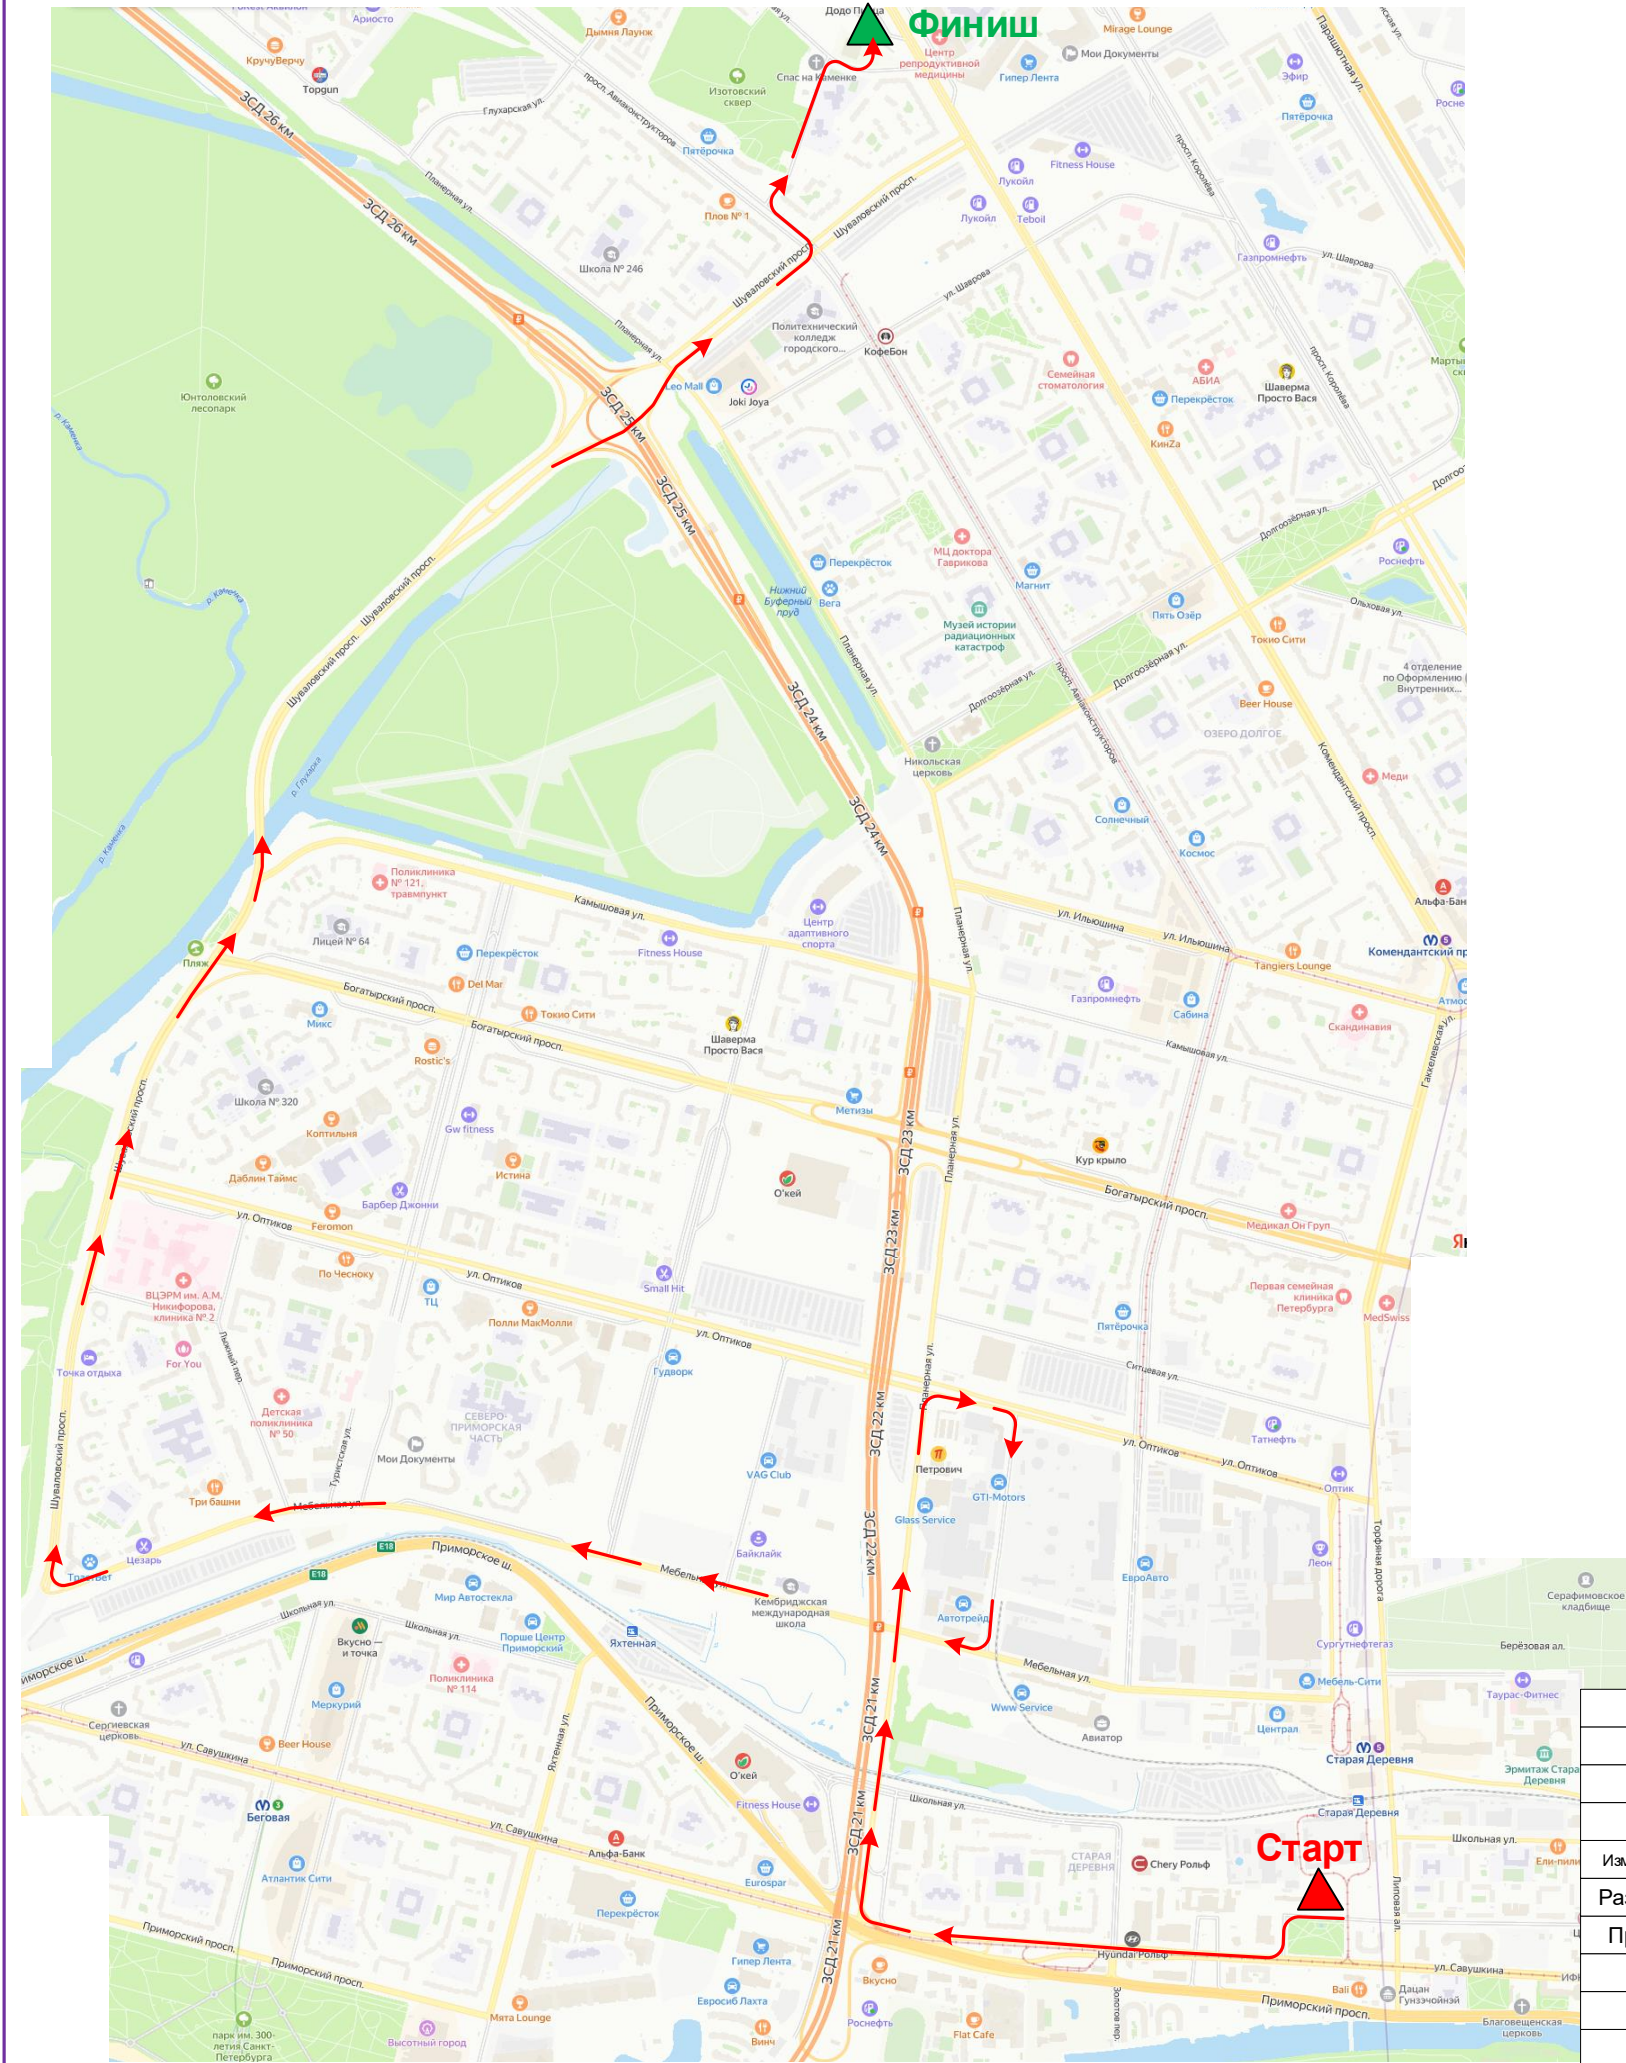

Зона проведения мероприятия

← Направление движения велопробега

▲ Старт мероприятия

▲ Финиш мероприятия

						21/07-24-ОДД					
						г. Санкт-Петербург, Дибуновская ул. от Липовой ал. до ул. Савушкина – ул. Савушкина в направлении от Дибуновской ул. до Планерной ул. – Планерная ул. от ул. Савушкина до ул. Оптиков – ул. Оптиков от Планерной ул. до Мебельного пр-д. - Мебельный пр-д. – Мебельная ул. от Мебельного пр-д. до Шуваловского пр. - Шуваловский пр. от Мебельной ул. до пр. Авиастроителей – пр. Авиастроителей от д.47 до Шуваловского пр. – Нижне-Каменская ул. от д.6 до Командантского пр.					
Изм.	Коп.уч.	Лист	№ док.	Подпись	Дата	Проведение мероприятия			Стадия	Лист	Листов
	Разработал	Бурушков		<i>[Signature]</i>	07.24	«Традиционный велопробег «Приморская восьмерка»»			Р	6-1	15
	Проверил	Денисов		<i>[Signature]</i>	07.24						
	ГИП	Зуев		<i>[Signature]</i>	07.24	Зона проведения мероприятия			ООО "Эвент-Стафф"		
Н.контроль											

21/07-24-ОДД						
Изм.	Коп.ул.	Лист	№ док.	Подпись	Дата	
Разработал	Бурушков				07.24	
Проверил	Денюков				07.24	
ГИП	Зуев				07.24	
Н.к.т.р.оль						
г. Санкт-Петербург, Дибуновская ул. от Липовой ал. до ул. Савушкина – ул. Савушкина и на протяжении от Дибуновской ул. до Планерной ул. – Планерная ул. от ул. Савушкина до ул. Оптикова – ул. Оптикова от Планерной ул. до Мебельного пр-з. – Мебельный пр-з. – Мебельная ул. от Мебельного пр-з. до Шуваловского пр. – Шуваловский пр. от Мебельной ул. до пр. Авиастроителей – пр. Авиастроителей от ул. Камышовой пр. – Камышовая ул. от пр. Авиастроителей до ул. Мебельной ул.						
Существующая схема ТСОДД, существующий и проектируемый ситуационный план				Стадия	Лист	Листов
				P	6-2	15
ООО "Эвент-Стафф"						

Проведение мероприятия:
24.08.2024 с 00:00 до 12:00
 Мероприятие проводится с закрытием сквозного движения транспорта по ул. Дибундовская на участке от ул. Савушкина до Липовой аллеи, без ограничения движения пешеходов