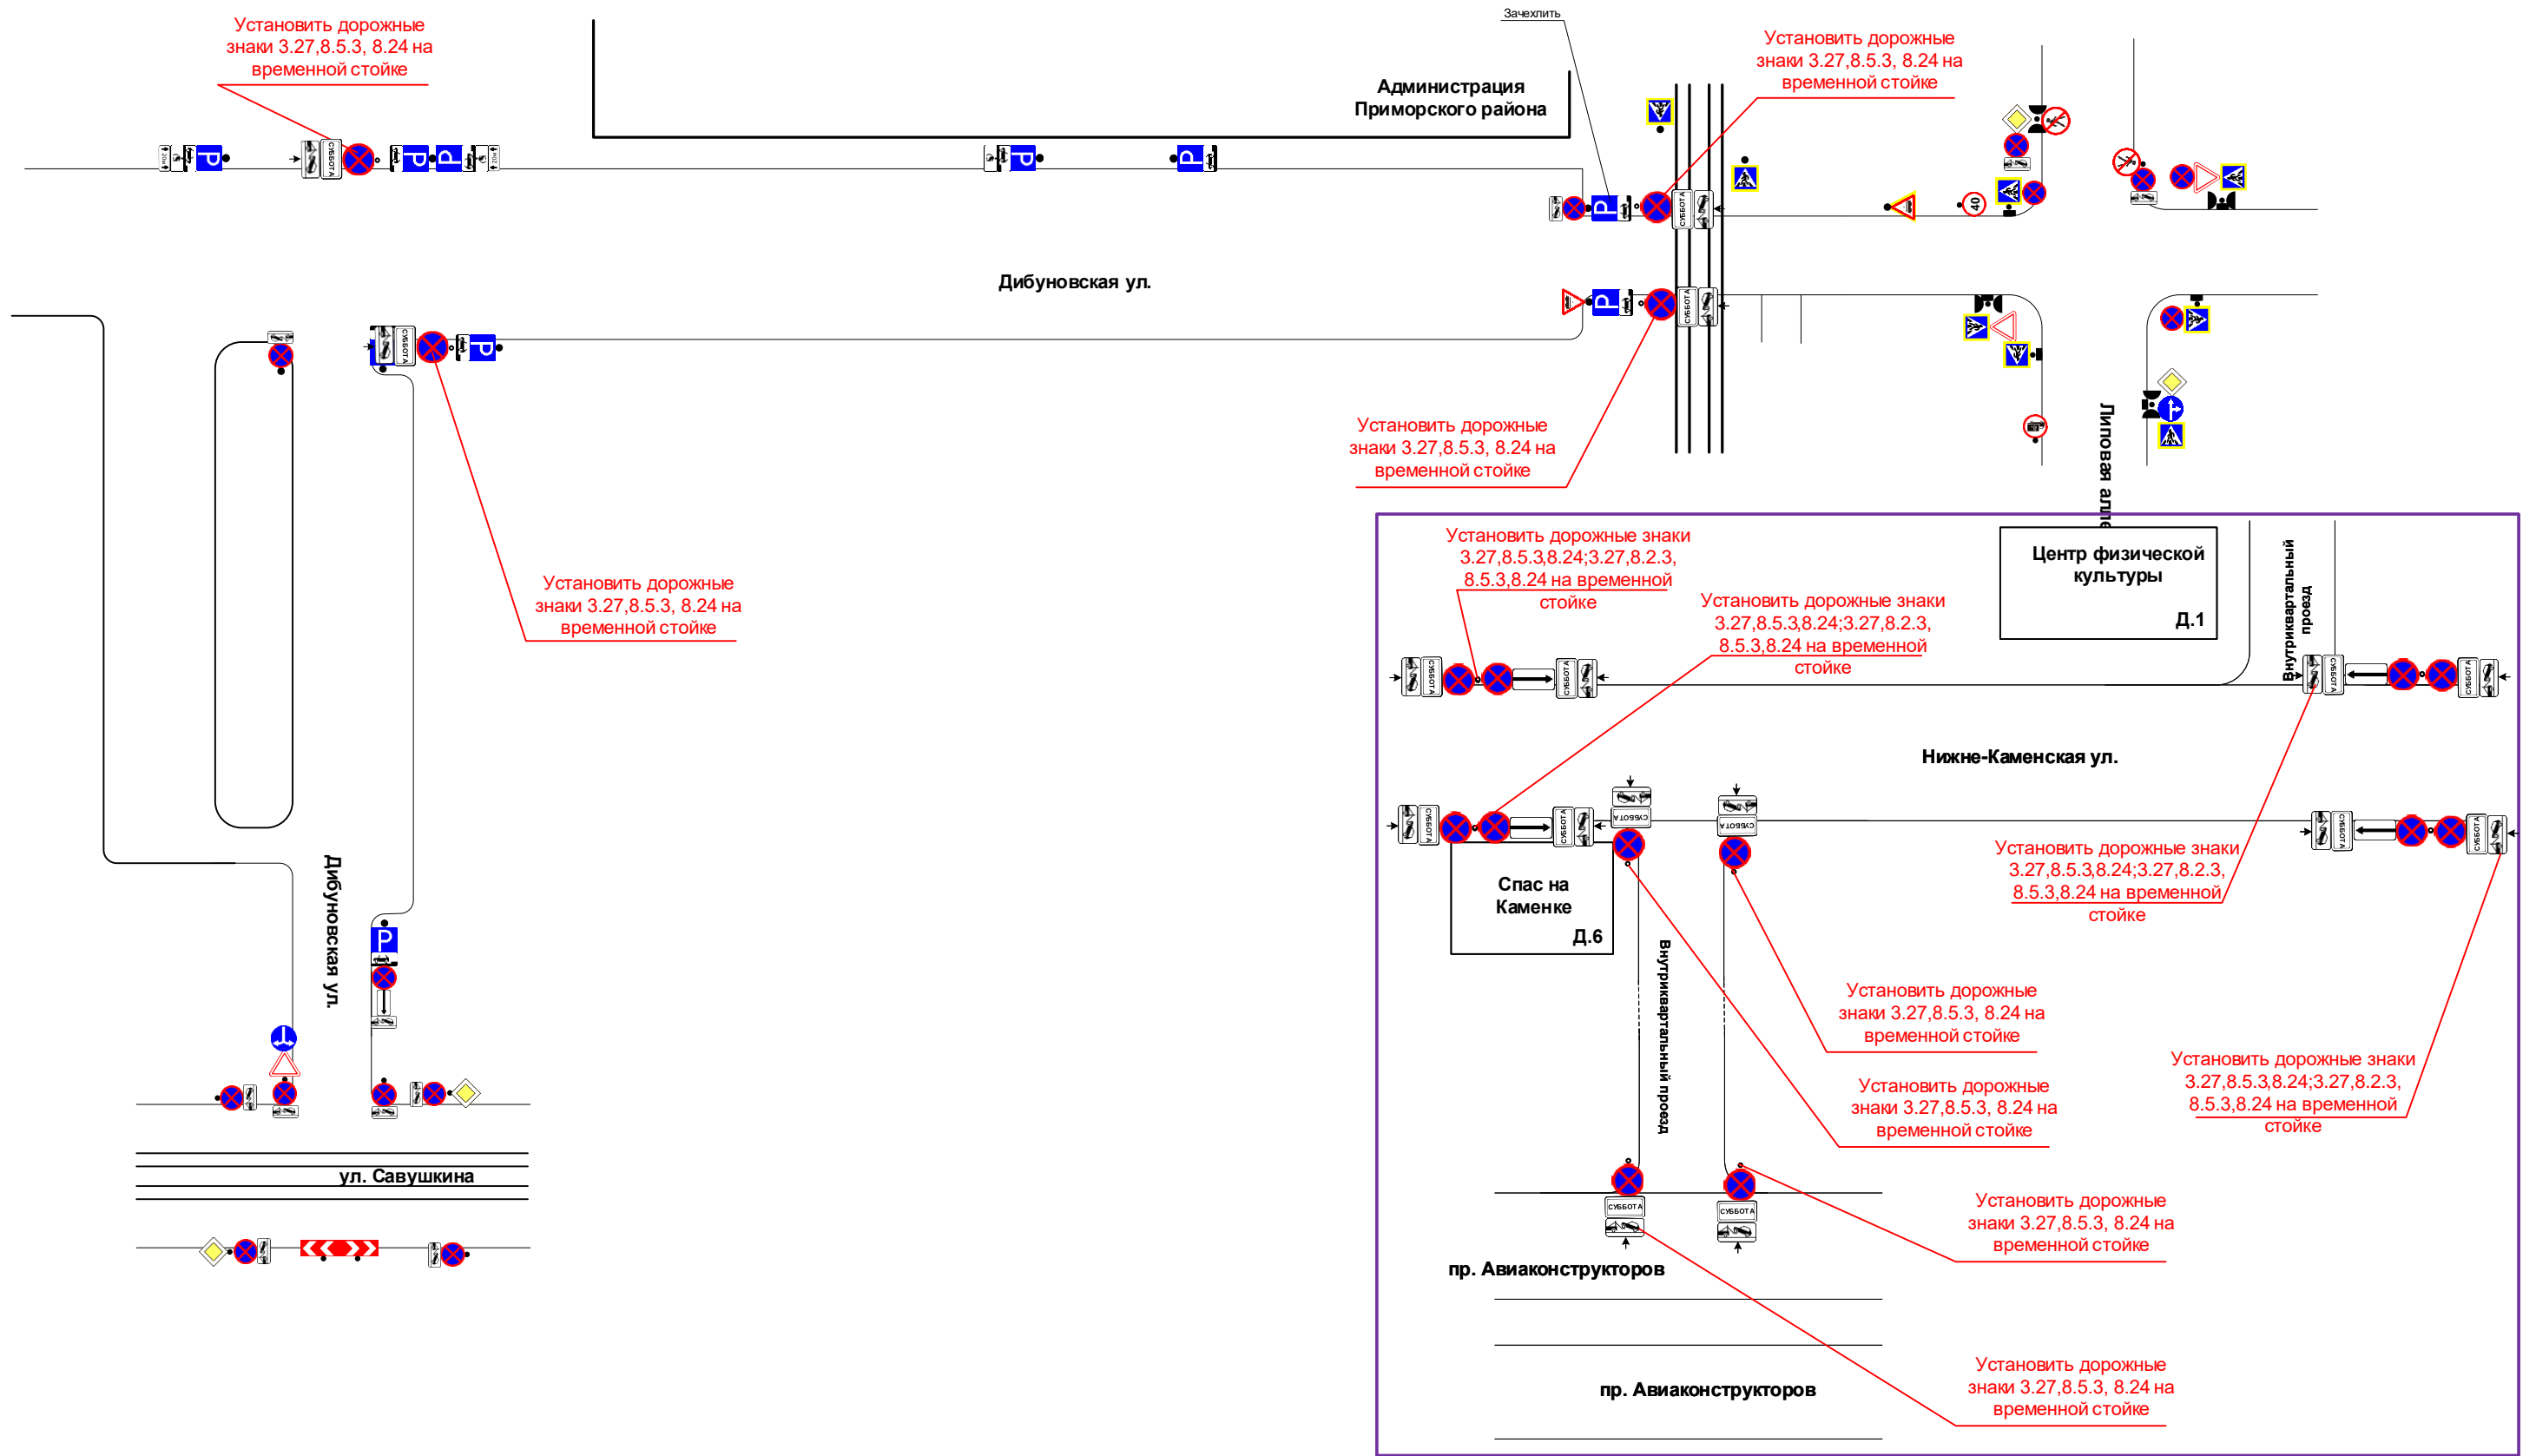

Зона проведения мероприятия

Условные обозначения

- существующая стоянка
- временная стоянка
- организация фан-барьер 2,0*1,1 метра
- организация ограждения
- зона проведения мероприятия
- существующий дорожный знак
- временный дорожный знак
- временный дорожный барьер
- высокие надстройки
- регулировка

21/07-24-ОДД						
Изм.	Коп.ул.	Лист	№ док.	Подпись	Дата	
Разработал	Бурушков				07.24	
Проверил	Денюков				07.24	
ГИП	Зуев				07.24	
Н.к.т.р.оль						
г. Санкт-Петербург, Дибуновская ул. от Липовой ал. до ул. Савушкина – ул. Савушкина и на протяжении от Дибуновской ул. до Планерной ул. – Планерная ул. от ул. Савушкина до ул. Оптикова – ул. Оптикова от Планерной ул. до Мебельного пр-з. – Мебельный пр-з. – Мебельная ул. от Мебельного пр-з. до Шуваловского пр. – Шуваловский пр. от Мебельной ул. до пр. Авиастроителей – пр. Авиастроителей от ул. Камышовой пр. – Камышовая ул. от пр. Авиастроителей до ул. Мебельной ул.						
Существующая схема ТСОДД, существующий и проектируемый ситуационный план				Стадия	Лист	Листов
				P	6-2	15
ООО "Эвент-Стафф"						