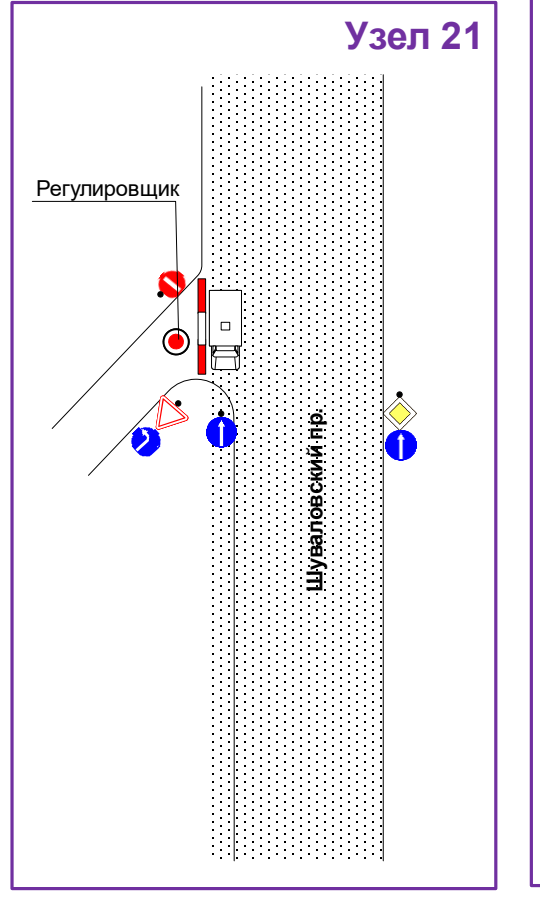

Условные обозначения

- – существующая стойка
- – временная стойка
- выносные надписи
- ограждение фан-барьер 2,5*1,1 метра
- ограждение сигнальное
- Зона проведения мероприятия
- существующий дорожный знак
- Временный дорожный барьер
- Регулировщик
- временный дорожный знак
- * дорожный знак остается из предыдущего этапа

Зона проведения мероприятия

Условные обозначения

- существующая стоянка
- временная стоянка
- ограничение выезда 2,0-1,1 метра
- ограничение остановки
- зона приоритетного проезда
- существующий дорожный знак
- временный дорожный знак
- временный дорожный барьер
- регулировщик
- высокая нагрузка