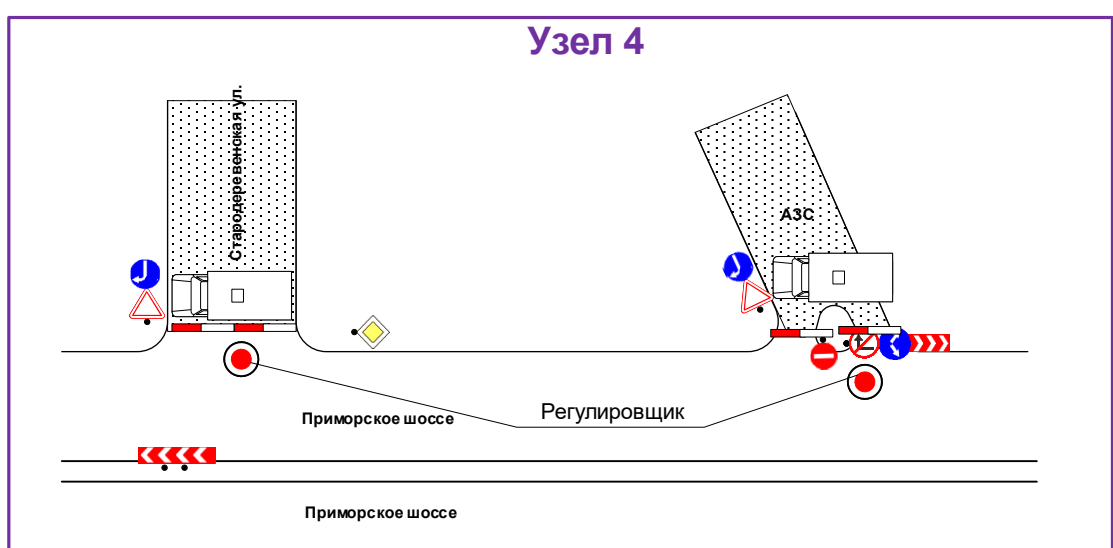

Зона проведения мероприятия

Условные обозначения

- существующая стоянка
- временная стоянка
- ограничение выезда 2,0-1,1 метра
- ограничение остановки
- зона приоритетного проезда
- существующий дорожный знак
- временный дорожный знак
- временный дорожный барьер
- регулировщик
- высокая нагрузка