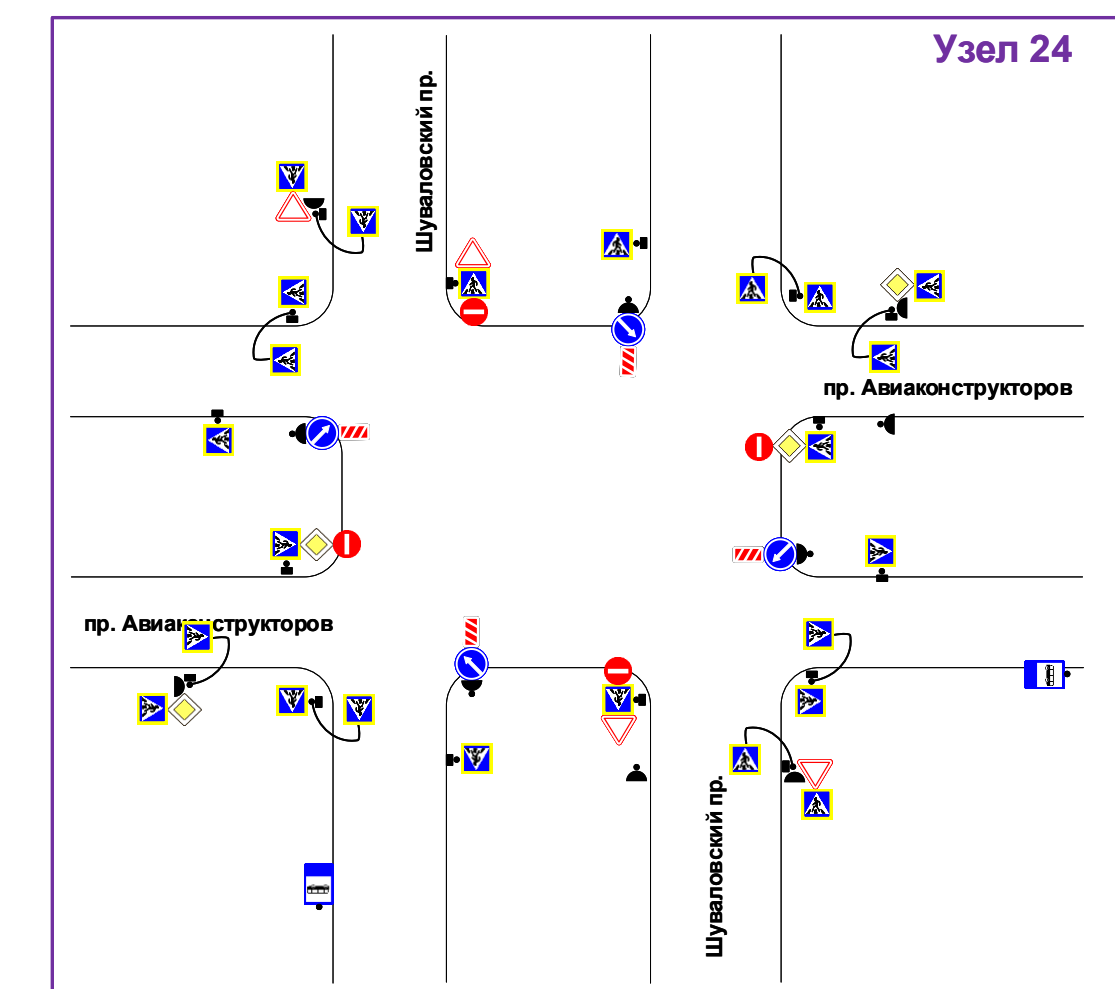

Зона проведения мероприятия

← Направление движения велопробега

▲ Старт мероприятия

▲ Финиш мероприятия

						21/07-24-ОДД					
						г. Санкт-Петербург, Дибуновская ул. от Липовой ал. до ул. Савушкина – ул. Савушкина в направлении от Дибуновской ул. до Планерной ул. – Планерная ул. от ул. Савушкина до ул. Оптиков – ул. Оптиков от Планерной ул. до Мебельного пр-д. - Мебельный пр-д. – Мебельная ул. от Мебельного пр-д. до Шуваловского пр. - Шуваловский пр. от Мебельной ул. до пр. Авиастроителей – пр. Авиастроителей от д.47 до Шуваловского пр. – Нижне-Каменская ул. от д.6 до Командантского пр.					
Изм.	Коп.уч.	Лист	№ док.	Подпись	Дата	Проведение мероприятия			Стадия	Лист	Листов
	Разработал	Бурушков		<i>[Signature]</i>	07.24	«Традиционный велопробег «Приморская восьмерка»»			Р	6-1	15
	Проверил	Денисов		<i>[Signature]</i>	07.24						
	ГИП	Зуев		<i>[Signature]</i>	07.24	Зона проведения мероприятия			ООО "Эвент-Стафф"		
Н.контроль											

Зона проведения мероприятия

Условные обозначения

- существующая стоянка
- временная стоянка
- организация фан-барьер 2,0*1,1 метра
- организация ограждения
- зона проведения мероприятия
- существующий дорожный знак
- временный дорожный знак
- временный дорожный барьер
- высокие надстройки
- регулировка

Время проведения мероприятия: 24.08.2024 в период с 11:00 до 12:00

Информационный щит 1

Сквозной проезд по ул. Дибуновская от ул. Савушкина до Липовой ал. с 00:00 до 12:00 24.08.2024 ЗАКРЫТ

Информационный щит 2