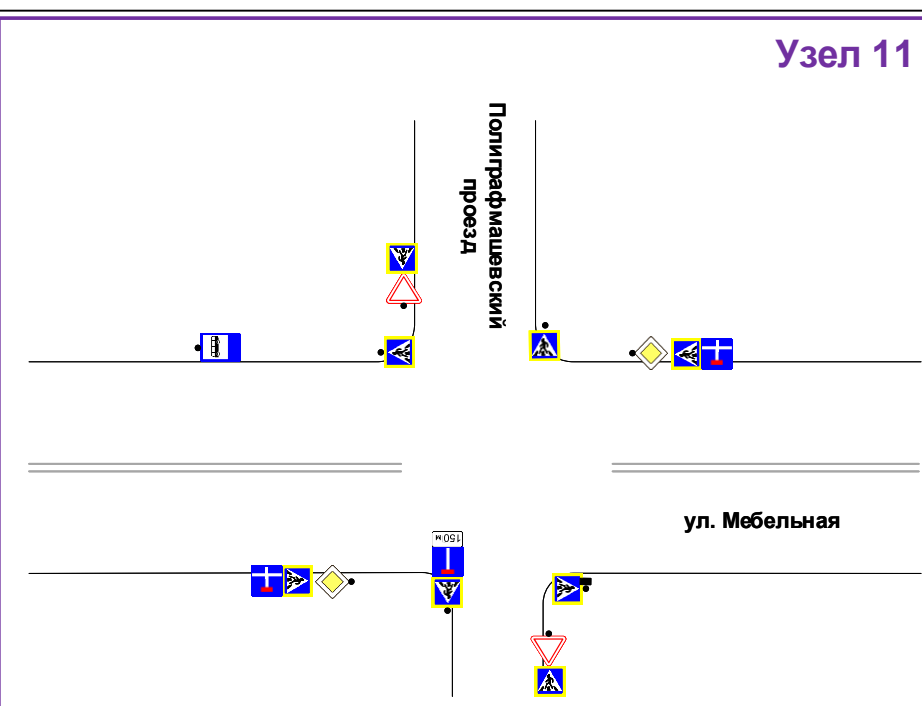

Зона проведения мероприятия

← Направление движения велопробега

▲ Старт мероприятия

▲ Финиш мероприятия

						21/07-24-ОДД					
						г. Санкт-Петербург, Дибуновская ул. от Липовой ал. до ул. Савушкина – ул. Савушкина в направлении от Дибуновской ул. до Планерной ул. – Планерная ул. от ул. Савушкина до ул. Оптиков – ул. Оптиков от Планерной ул. до Мебельного пр-д. - Мебельный пр-д. – Мебельная ул. от Мебельного пр-д. до Шуваловского пр. - Шуваловский пр. от Мебельной ул. до пр. Авиастроителей – пр. Авиастроителей от д.47 до Шуваловского пр. – Нижне-Каменская ул. от д.6 до Командантского пр.					
Изм.	Коп.уч.	Лист	№ док.	Подпись	Дата	Проведение мероприятия			Стадия	Лист	Листов
	Разработал	Бурушков		<i>[Signature]</i>	07.24	«Традиционный велопробег «Приморская восьмерка»»			Р	6-1	15
	Проверил	Денисов		<i>[Signature]</i>	07.24						
	ГИП	Зуев		<i>[Signature]</i>	07.24	Зона проведения мероприятия			ООО "Эвент-Стафф"		
Н.контроль											

Зона проведения мероприятия

Условные обозначения

- существующая стоянка
- временная стоянка
- организация фан-барьер 2,0*1,1 метра
- организация ограждения
- зона проведения мероприятия
- существующий дорожный знак
- временный дорожный знак
- временный дорожный барьер
- высокие надстройки
- регулировка