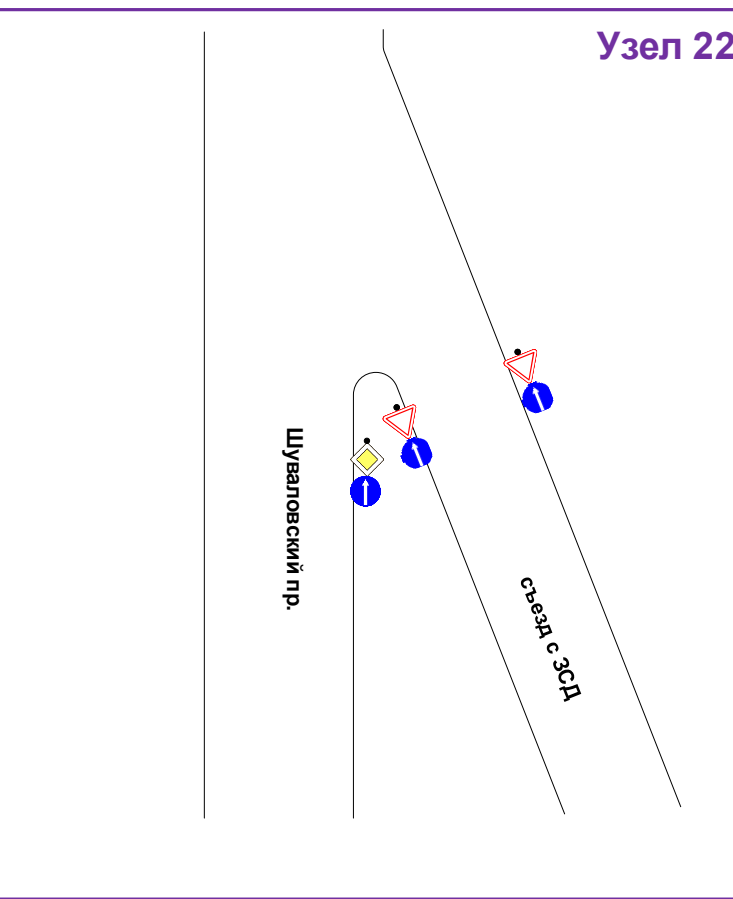

Зона проведения мероприятия

← Направление движения велопробега

▲ Старт мероприятия

▲ Финиш мероприятия

						21/07-24-ОДД					
						г. Санкт-Петербург, Дибуновская ул. от Липовой ал. до ул. Савушкина – ул. Савушкина в направлении от Дибуновской ул. до Планерной ул. – Планерная ул. от ул. Савушкина до ул. Оптиков – ул. Оптиков от Планерной ул. до Мебельного пр-д. - Мебельный пр-д. – Мебельная ул. от Мебельного пр-д. до Шуваловского пр. - Шуваловский пр. от Мебельной ул. до пр. Авиастроителей – пр. Авиастроителей от д.47 до Шуваловского пр. – Нижне-Каменская ул. от д.6 до Командантского пр.					
Изм.	Коп.уч.	Лист	№ док.	Подпись	Дата	Проведение мероприятия			Стадия	Лист	Листов
	Разработал	Бурушков		<i>[Signature]</i>	07.24	«Традиционный велопробег «Приморская восьмерка»»			Р	6-1	15
	Проверил	Денисов		<i>[Signature]</i>	07.24						
	ГИП	Зуев		<i>[Signature]</i>	07.24	Зона проведения мероприятия			ООО "Эвент-Стафф"		
Н.контроль											

Зона проведения мероприятия

Условные обозначения

- существующая стоянка
- временная стоянка
- организация фан-барьер 2,0*1,1 метра
- организация ограждения
- зона проведения мероприятия
- существующий дорожный знак
- временный дорожный знак
- временный дорожный барьер
- высокие надстройки
- регулировка