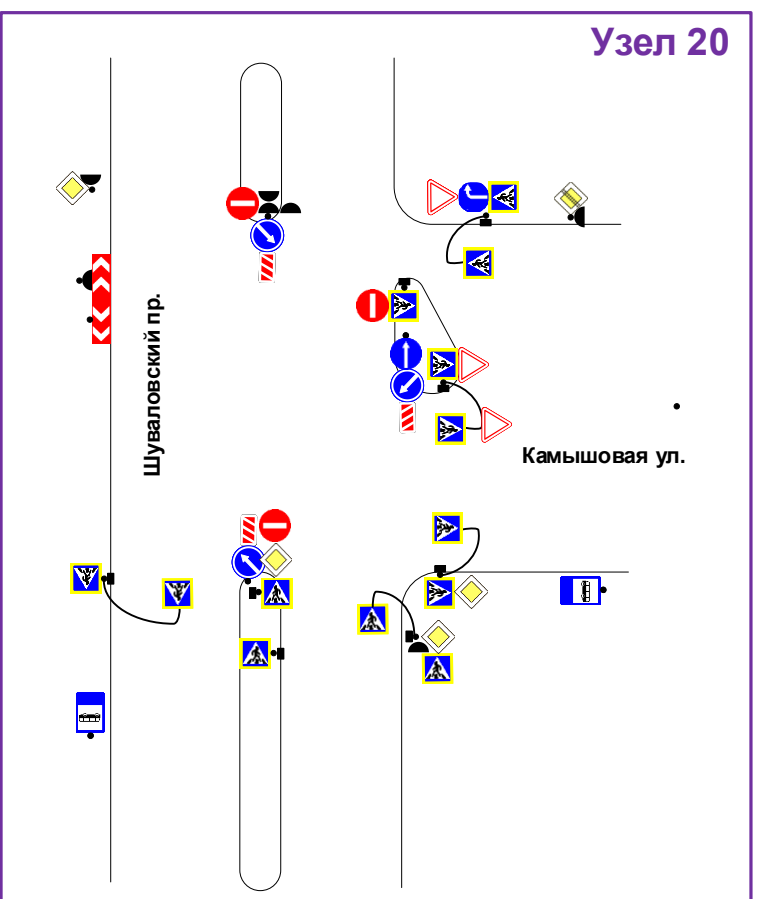

Зона проведения мероприятия

← Направление движения велопробега

▲ Старт мероприятия

▲ Финиш мероприятия

						21/07-24-ОДД					
						г. Санкт-Петербург, Дибуновская ул. от Липовой ал. до ул. Савушкина – ул. Савушкина в направлении от Дибуновской ул. до Планерной ул. – Планерная ул. от ул. Савушкина до ул. Оптиков – ул. Оптиков от Планерной ул. до Мебельного пр-д. - Мебельный пр-д. – Мебельная ул. от Мебельного пр-д. до Шуваловского пр. - Шуваловский пр. от Мебельной ул. до пр. Авиастроителей – пр. Авиастроителей от д.47 до Шуваловского пр. – Нижне-Каменская ул. от д.6 до Командантского пр.					
Изм.	Коп.уч.	Лист	№ док.	Подпись	Дата	Проведение мероприятия			Стадия	Лист	Листов
	Разработал	Бурушков		<i>[Signature]</i>	07.24	«Традиционный велопробег «Приморская восьмерка»»			Р	6-1	15
	Проверил	Денисов		<i>[Signature]</i>	07.24						
	ГИП	Зуев		<i>[Signature]</i>	07.24	Зона проведения мероприятия			ООО "Эвент-Стафф"		
Н.контроль											

Зона проведения мероприятия

Условные обозначения

- существующая стоянка
- временная стоянка
- организация фан-барьер 2,0*1,1 метра
- организация ограждения
- зона проведения мероприятия
- существующий дорожный знак
- временный дорожный знак
- временный дорожный барьер
- высокие надстройки
- регулировка