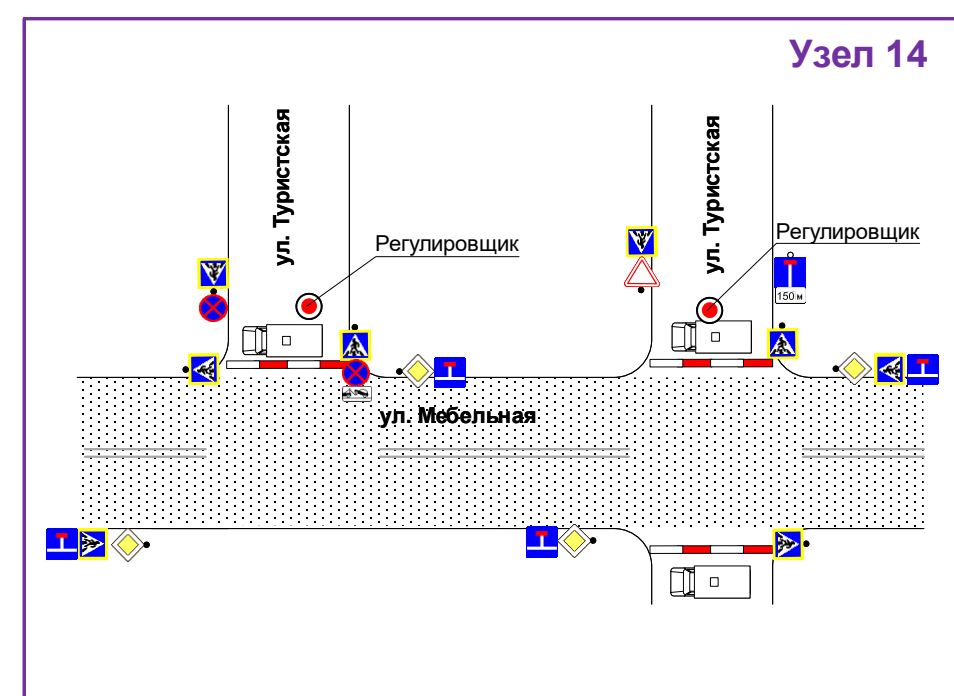

Условные обозначения

- – существующая стойка
- – временная стойка
- выносные надписи
- ограждение фан-барьер 2,5*1,1 метра
- ограждение сигнальное
- Зона проведения мероприятия
- существующий дорожный знак
- Временный дорожный барьер
- Регулировщик
- временный дорожный знак
- * дорожный знак остается из предыдущего этапа

Зона проведения мероприятия

Условные обозначения

- существующая стоянка
- временная стоянка
- ограничение выезда 2,0-1,1 метра
- ограничение остановки
- зона приоритетного проезда
- существующий дорожный знак
- временный дорожный знак
- временный дорожный барьер
- регулировщик
- высокая нагрузка