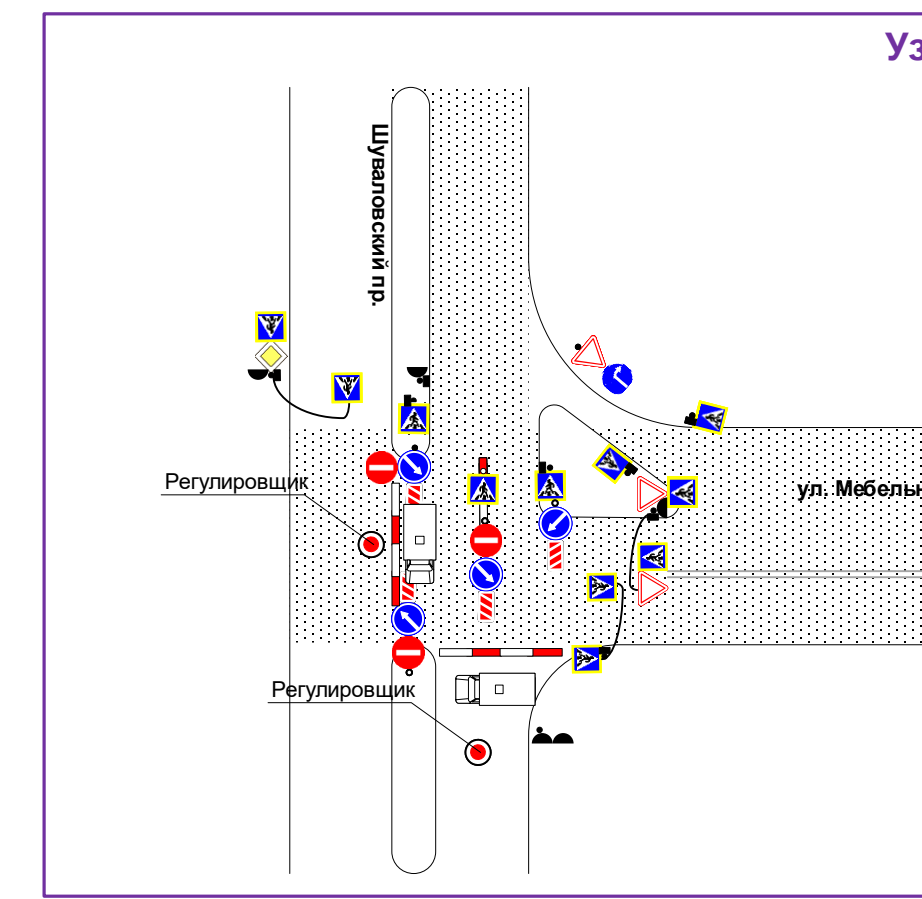

Условные обозначения

- – существующая стойка
- – временная стойка
- выносные надписи
- ограждение фан-барьер 2,5*1,1 метра
- ограждение сигнальное
- Зона проведения мероприятия
- существующий дорожный знак
- Временный дорожный барьер
- Регулировщик
- временный дорожный знак
- * дорожный знак остается из предыдущего этапа

Зона проведения мероприятия

Условные обозначения

- существующая стоянка
- временная стоянка
- ограничение выезда 2,0-1,1 метра
- ограничение остановки
- зона приоритетного проезда
- существующий дорожный знак
- временный дорожный знак
- временный дорожный барьер
- регулировщик
- высокая нагрузка

Проведение мероприятия:
 24.08.2024 с 11:00 до 12:00
 Мероприятие проводится с перекрытием движения (краткосрочное перекрытие, не более 10 мин.): по Дибуновской ул. от Липовой ал. до ул. Савушкина – ул. Савушкина в направлении от Дибуновской ул. до Планерной ул. – Планерной ул. от ул. Савушкина до ул. Оптиков – ул. Оптиков от Планерной ул. до Мобильного пр-д. – Мобильному пр-д. – Мобильной ул. от Мобильного пр-д. до Шуваловского пр. – Шуваловскому пр. от Мобильной ул. до пр. Авиаконструкторов – пр. Авиаконструкторов от д.47 до Шуваловского пр. – Нижне-Каменской ул. от д.6 до Командантского пр.

Время проведения мероприятия: 24.08.2024 в период с 11:00 до 12:00

Информационный щит 1

Сквозной проезд по ул. Дибуновская от ул. Савушкина до Липовой ал. с 00:00 до 12:00 24.08.2024 ЗАКРЫТ

Информационный щит 2