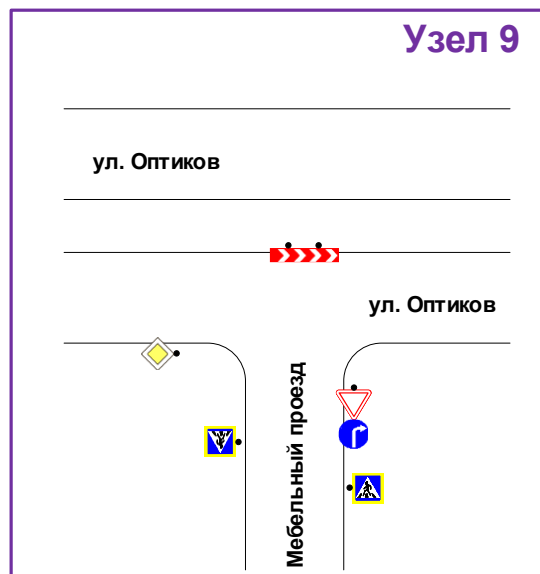

Зона проведения мероприятия

← Направление движения велопробега

▲ Старт мероприятия

▲ Финиш мероприятия

						21/07-24-ОДД					
						г. Санкт-Петербург, Дибуновская ул. от Липовой ал. до ул. Савушкина – ул. Савушкина в направлении от Дибуновской ул. до Планерной ул. – Планерная ул. от ул. Савушкина до ул. Оптиков – ул. Оптиков от Планерной ул. до Мебельного пр-д. - Мебельный пр-д. – Мебельная ул. от Мебельного пр-д. до Шуваловского пр. - Шуваловский пр. от Мебельной ул. до пр. Авиастроителей – пр. Авиастроителей от д.47 до Шуваловского пр. – Нижне-Каменская ул. от д.6 до Командантского пр.					
Изм.	Коп.уч.	Лист	№ док.	Подпись	Дата	Проведение мероприятия			Стадия	Лист	Листов
	Разработал	Бурушков		<i>[Signature]</i>	07.24	«Традиционный велопробег «Приморская восьмерка»»			Р	6-1	15
	Проверил	Денисов		<i>[Signature]</i>	07.24						
	ГИП	Зуев		<i>[Signature]</i>	07.24	Зона проведения мероприятия			ООО "Эвент-Стафф"		
Н.контроль											

Зона проведения мероприятия

Условные обозначения

- существующая стоянка
- временная стоянка
- организация фан-барьер 2,0*1,1 метра
- организация ограждения
- зона проведения мероприятия
- существующий дорожный знак
- временный дорожный знак
- временный дорожный барьер
- высокие надстройки
- регулировка