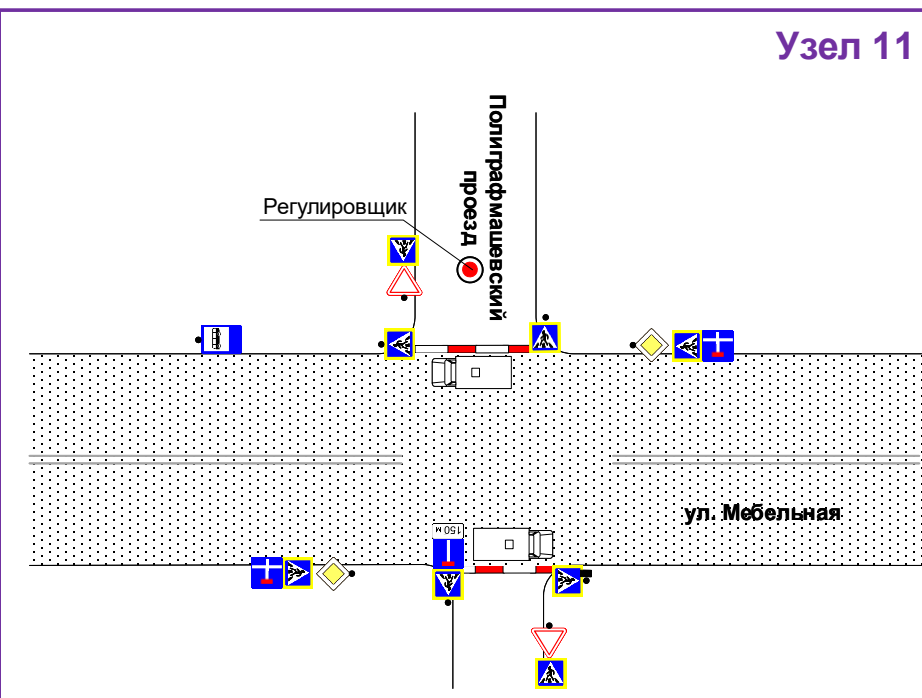

Условные обозначения

- – существующая стойка
- – временная стойка
- выносные надписи
- ограждение фан-барьер 2,5*1,1 метра
- ограждение сигнальное
- Зона проведения мероприятия
- существующий дорожный знак
- Временный дорожный барьер
- Регулировщик
- временный дорожный знак
- * дорожный знак остается из предыдущего этапа

Зона проведения мероприятия

Условные обозначения

- существующая стоянка
- временная стоянка
- ограничение выезда 2,0-1,1 метра
- ограничение остановки
- зона приоритетного проезда
- существующий дорожный знак
- временный дорожный знак
- временный дорожный барьер
- регулировщик
- высокая нагрузка