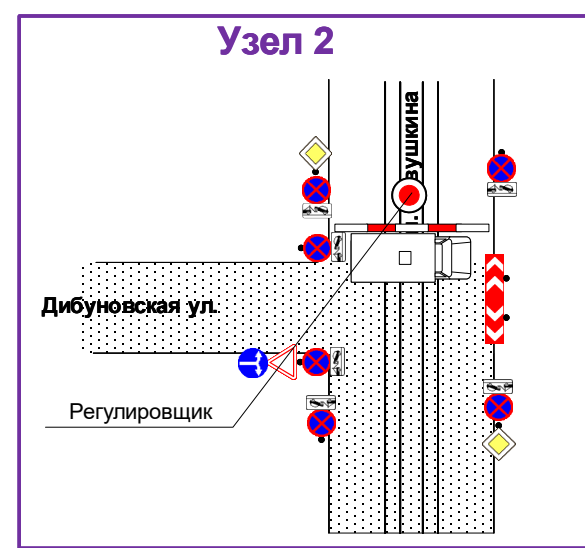

Зона проведения мероприятия

Условные обозначения

- существующая стоянка
- временная стоянка
- ограничение выезда 2,0-1,1 метра
- ограничение остановки
- зона приоритетного проезда
- существующий дорожный знак
- временный дорожный знак
- временный дорожный барьер
- регулировщик
- высокая нагрузка