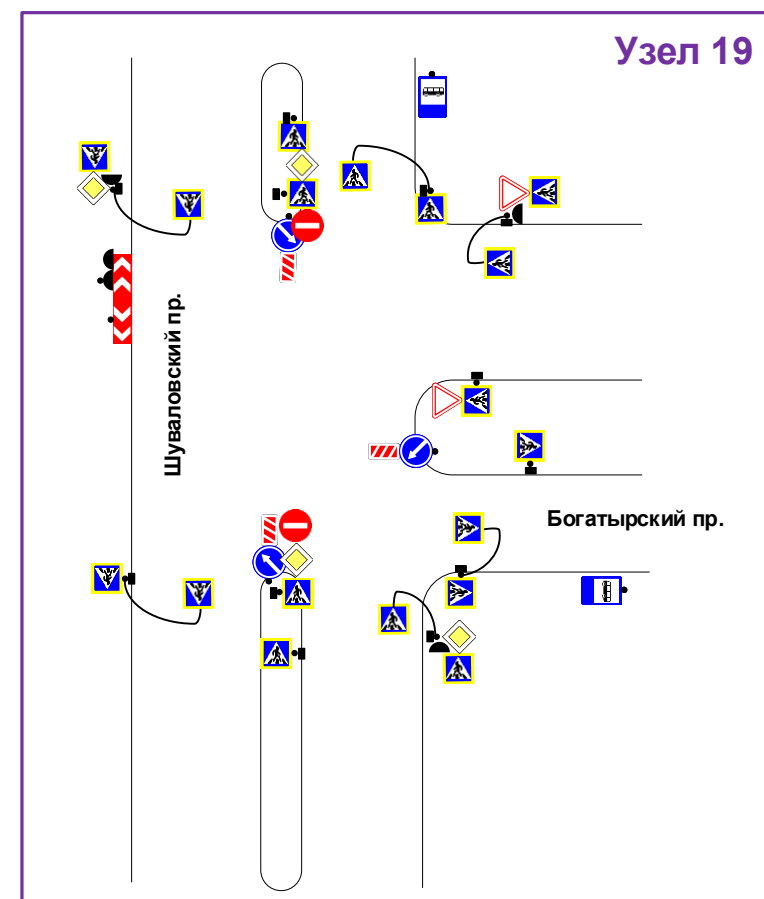

Зона проведения мероприятия

← Направление движения велопробега

▲ Старт мероприятия

▲ Финиш мероприятия

						21/07-24-ОДД					
						г. Санкт-Петербург, Дибуновская ул. от Липовой ал. до ул. Савушкина – ул. Савушкина в направлении от Дибуновской ул. до Планерной ул. – Планерная ул. от ул. Савушкина до ул. Оптиков – ул. Оптиков от Планерной ул. до Мебельного пр-д. - Мебельный пр-д. – Мебельная ул. от Мебельного пр-д. до Шуваловского пр. - Шуваловский пр. от Мебельной ул. до пр. Авиастроителей – пр. Авиастроителей от д.47 до Шуваловского пр. – Нижне-Каменская ул. от д.6 до Командантского пр.					
Изм.	Коп.уч.	Лист	№ док.	Подпись	Дата	Проведение мероприятия			Стадия	Лист	Листов
	Разработал	Бурушков		<i>[Signature]</i>	07.24	«Традиционный велопробег «Приморская восьмерка»»			Р	6-1	15
	Проверил	Денисов		<i>[Signature]</i>	07.24						
	ГИП	Зуев		<i>[Signature]</i>	07.24	Зона проведения мероприятия			ООО "Эвент-Стафф"		
Н.контроль											

Зона проведения мероприятия

Условные обозначения

- существующая стоянка
- временная стоянка
- организация фан-барьер 2,0*1,1 метра
- организация ограждения
- зона проведения мероприятия
- существующий дорожный знак
- временный дорожный знак
- временный дорожный барьер
- высокие надстройки
- регулировка